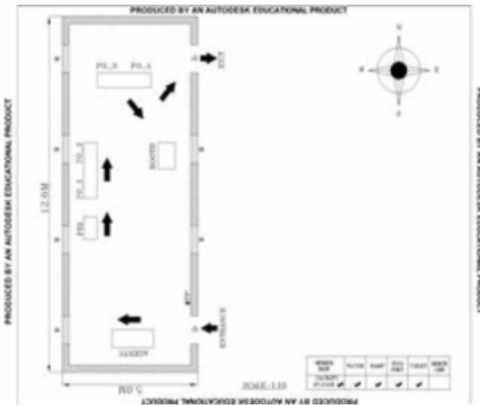

নির্বাচক নিবন্ধন আধিকারিকের স্বাক্ষর

Nazri Naksha

Google Map View

Polling Station Building Front View

Polling Station Front View

Cad View

Key MAP View

1 নাম : প্রিয়ান্বিতা হালদার পিতার নাম: দুঃখন হালদার বাড়ির নং : এন0027 বয়স : 21 লিঙ্গ : মহিলা	UYN2627362 ফটো উপলব্ধ	2 নাম : রসিদ সেখ পিতার নাম: সুরক্ষনীয়ম সেখ বাড়ির নং : n0011 বয়স : 48 লিঙ্গ : পুরুষ	JSL2539039 ফটো উপলব্ধ	3 নাম : নাসিম সেখ পিতার নাম: রামিজুদ্দিন সেখ বাড়ির নং : n0004 বয়স : 44 লিঙ্গ : পুরুষ	JSL2539989 ফটো উপলব্ধ
4 নাম : মৌসুমী খাতুন স্বামীর নাম: রিফ্ট সেখ বাড়ির নং : এন0091 বয়স : 25 লিঙ্গ : মহিলা	UYN2322592 ফটো উপলব্ধ	5 নাম : নুরেশা বিবি স্বামীর নাম: মহিউদ্দিন মিঞা বাড়ির নং : n0223 বয়স : 34 লিঙ্গ : মহিলা	UYN1614718 ফটো উপলব্ধ	6 নাম : নাইমুদ্দিন পিতার নাম: রামিজুদ্দিন বাড়ির নং : n0085 বয়স : 48 লিঙ্গ : পুরুষ	JSL2540003 ফটো উপলব্ধ
7 নাম : সেখ জাহিরুদ্দিন পিতার নাম: সেখ মহিউদ্দিন বাড়ির নং : n0074 বয়স : 49 লিঙ্গ : পুরুষ	UYN2311512 ফটো উপলব্ধ	8 নাম : জয়তুন স্বামীর নাম: সামসেদ বাড়ির নং : n0062 বয়স : 56 লিঙ্গ : মহিলা	UYN2294205 ফটো উপলব্ধ	9 নাম : সজিয়া খাতুন পিতার নাম: রসিদ শেখ বাড়ির নং : 11 বয়স : 24 লিঙ্গ : মহিলা	UYN2317808 ফটো উপলব্ধ
10 নাম : দুঃখন হালদার পিতার নাম: গোপেস হালদার বাড়ির নং : n0027 বয়স : 57 লিঙ্গ : পুরুষ	JSL1651587 ফটো উপলব্ধ	11 নাম : রাজমা বিবি স্বামীর নাম: মোঃ উমার ফারুক বাড়ির নং : n0202 বয়স : 51 লিঙ্গ : মহিলা	UYN1038389 ফটো উপলব্ধ	12 নাম : জবা হালদার পিতার নাম: দুঃখন হালদার বাড়ির নং : এন0027 বয়স : 25 লিঙ্গ : মহিলা	UYN2543122 ফটো উপলব্ধ
13 নাম : মুস্তাক সেখ পিতার নাম: আমিন সেখ বাড়ির নং : এন74 বয়স : 26 লিঙ্গ : পুরুষ	UYN2606184 ফটো উপলব্ধ	14 নাম : তুলি খাতুন (বিবি) স্বামীর নাম: কিশমাত আলী বাড়ির নং : n0204 বয়স : 56 লিঙ্গ : মহিলা	UYN1323948 ফটো উপলব্ধ	15 নাম : সেলিনা বিবি স্বামীর নাম: জামাল সেখ বাড়ির নং : n0074 বয়স : 45 লিঙ্গ : মহিলা	JSL1649425 ফটো উপলব্ধ
16 নাম : সিমি বিবি স্বামীর নাম: আহাদুল সেখ বাড়ির নং : এন0079 বয়স : 23 লিঙ্গ : মহিলা	UYN2543148 ফটো উপলব্ধ	17 নাম : শেফালী হালদার স্বামীর নাম: দুঃখন হালদার বাড়ির নং : n0027 বয়স : 49 লিঙ্গ : মহিলা	UYN2243335 ফটো উপলব্ধ	18 নাম : কল্যাণী রজক স্বামীর নাম: গোপাল রজক বাড়ির নং : n0174 বয়স : 47 লিঙ্গ : মহিলা	JSL2997153 ফটো উপলব্ধ
19 নাম : রুম্মা বিবি স্বামীর নাম: নাসিম সেখ বাড়ির নং : n0004 বয়স : 39 লিঙ্গ : মহিলা	UYN1614445 ফটো উপলব্ধ	20 নাম : চুমকি বেগম স্বামীর নাম: সেখ জাহিরুদ্দিন বাড়ির নং : n0074 বয়স : 38 লিঙ্গ : মহিলা	JSL2539088 ফটো উপলব্ধ	21 নাম : সামিম সেখ পিতার নাম: সাদিক সেখ বাড়ির নং : এন074 বয়স : 23 লিঙ্গ : পুরুষ	UYN2503092 ফটো উপলব্ধ
22 নাম : আলতাপ হোসেন পিতার নাম: আলি হোসেন বাড়ির নং : n0045 বয়স : 55 লিঙ্গ : পুরুষ	JSL0022897 ফটো উপলব্ধ	23 নাম : নুরজাহান খাতুন পিতার নাম: জাহিরুদ্দিন বাড়ির নং : n0079 বয়স : 42 লিঙ্গ : মহিলা	UYN1614460 ফটো উপলব্ধ	24 নাম : মনিরুল হোসেন পিতার নাম: রাসিদুল হোসেন বাড়ির নং : n0046 বয়স : 49 লিঙ্গ : পুরুষ	UYN2276020 ফটো উপলব্ধ
25 নাম : রুফ্ট সেখ পিতার নাম: সফিক সেখ বাড়ির নং : 91 বয়স : 25 লিঙ্গ : পুরুষ	UYN2447027 ফটো উপলব্ধ	26 নাম : মহঃ আকরুল হুসাইন পিতার নাম: মাহিমুদ্দিন সেখ বাড়ির নং : n0083 বয়স : 32 লিঙ্গ : পুরুষ	UYN1482777 ফটো উপলব্ধ	27 নাম : রোজি খাতুন পিতার নাম: মওদা মহলদার বাড়ির নং : 68 বয়স : 26 লিঙ্গ : মহিলা	UYN2320299 ফটো উপলব্ধ
28 নাম : জাকিয়া খাতুন স্বামীর নাম: আলতাপ হোসেন বাড়ির নং : n0045 বয়স : 47 লিঙ্গ : মহিলা	JSL1247790 ফটো উপলব্ধ	29 নাম : সাকিনা বিবি স্বামীর নাম: রসিদ সেখ বাড়ির নং : n0172 বয়স : 42 লিঙ্গ : মহিলা	JSL2539021 ফটো উপলব্ধ	30 নাম : সাকিনা স্বামীর নাম: মহিউদ্দিন বাড়ির নং : n0165 বয়স : 71 লিঙ্গ : মহিলা	WB/07/045/102331 ফটো উপলব্ধ