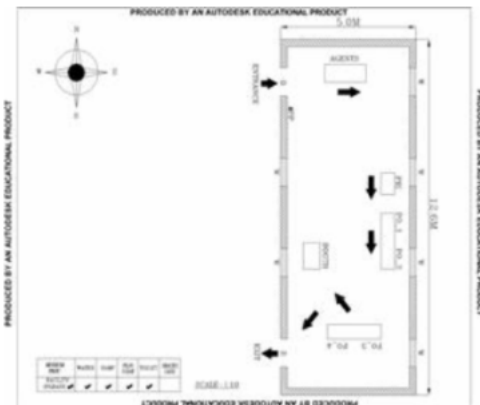

নির্বাচক নিবন্ধন আধিকারিকের স্বাক্ষর

Nazri Naksha

Google Map View

Polling Station Building Front View

Polling Station Front View

Cad View

Key MAP View

1 নাম : তারিকুল সেখ পিতার নাম: বাফতুল্লা সেখ বাড়ির নং : এন0046 বয়স : 34 লিঙ্গ : পুরুষ	UQX1334218 ফটো উপলব্ধ	2 নাম : নূরজাহান বিবি স্বামীর নাম: আব্দুল সাত্তার বাড়ির নং : n0032 বয়স : 73 লিঙ্গ : মহিলা	UYN2351906 ফটো উপলব্ধ	3 নাম : এমি বিবি স্বামীর নাম: উজ্জ্বল সেখ বাড়ির নং : n0131 বয়স : 42 লিঙ্গ : মহিলা	UYN1095157 ফটো উপলব্ধ
4 নাম : মেরাজ সেখ পিতার নাম: সাদিক সেখ বাড়ির নং : এন0079 বয়স : 31 লিঙ্গ : পুরুষ	UYN2573491 ফটো উপলব্ধ	5 নাম : রবিউল সেখ পিতার নাম: আব্দুল রাজ্জাক সে বাড়ির নং : n0036 বয়স : 25 লিঙ্গ : পুরুষ	UYN2386886 ফটো উপলব্ধ	6 নাম : কান্তরী বিবি স্বামীর নাম: রাশিদুল সেখ বাড়ির নং : 192 বয়স : 48 লিঙ্গ : মহিলা	JSL0176719 ফটো উপলব্ধ
7 নাম : সেতারুল সেখ পিতার নাম: হামজু সেখ বাড়ির নং : n0036 বয়স : 51 লিঙ্গ : পুরুষ	JSL2081586 ফটো উপলব্ধ	8 নাম : লুটু পিতার নাম: মিন বাড়ির নং : n0057 বয়স : 55 লিঙ্গ : পুরুষ	UYN2722585 ফটো উপলব্ধ	9 নাম : মোঃ নূর ইসলাম পিতার নাম: আব্দুল আজিজ সেখ বাড়ির নং : এন0036 বয়স : 21 লিঙ্গ : পুরুষ	UYN2614204 ফটো উপলব্ধ
10 নাম : মোহঃ রেজাফিক সেখ পিতার নাম: সাইফুল সেখ বাড়ির নং : এন0032 বয়স : 23 লিঙ্গ : পুরুষ	UYN2468403 ফটো উপলব্ধ	11 নাম : বিলকিস আরা রানু পিতার নাম: মল্লিকার সেখ বাড়ির নং : n0081 বয়স : 37 লিঙ্গ : মহিলা	LPZ2768463 ফটো উপলব্ধ	12 নাম : জয়শ্রী দাস পাল স্বামীর নাম: গৌতম পাল বাড়ির নং : এন0205 বয়স : 33 লিঙ্গ : মহিলা	UYN1483205 ফটো উপলব্ধ
13 নাম : গুরিয়া খাতুন বিবি স্বামীর নাম: রাহুল সেখ বাড়ির নং : এন0046 বয়স : 24 লিঙ্গ : মহিলা	UYN2466456 ফটো উপলব্ধ	14 নাম : সাধনী খাতুন পিতার নাম: হোসেন সেখ বাড়ির নং : এন0080 বয়স : 27 লিঙ্গ : মহিলা	UYN2095560 ফটো উপলব্ধ	15 নাম : নাজেরা বিবি স্বামীর নাম: মোস্তাফিজুল সেখ বাড়ির নং : n0036 বয়স : 46 লিঙ্গ : মহিলা	UYN0998849 ফটো উপলব্ধ
16 নাম : সাবেকুন নেহার স্বামীর নাম: সের মহম্মাদ বাড়ির নং : n0079 বয়স : 47 লিঙ্গ : মহিলা	UYN0998799 ফটো উপলব্ধ	17 নাম : সোমনাথ দাস পিতার নাম: শিবনাথ দাস বাড়ির নং : এন0054 বয়স : 21 লিঙ্গ : পুরুষ	UYN2628659 ফটো উপলব্ধ	18 নাম : আমির খান মায়ের নাম: মঞ্জুরা বিবি বাড়ির নং : n0054 বয়স : 35 লিঙ্গ : পুরুষ	UYN1483353 ফটো উপলব্ধ
19 নাম : আব্দুল আলেক পিতার নাম: মৃত আব্দুল বারিক বাড়ির নং : n0097 বয়স : 48 লিঙ্গ : পুরুষ	UYN2403889 ফটো উপলব্ধ	20 নাম : সেখ রহমত আলি পিতার নাম: সাইফুল হোসেন বাড়ির নং : n0079 বয়স : 38 লিঙ্গ : পুরুষ	JSL3152147 ফটো উপলব্ধ	21 নাম : সাজ্জাদ সেখ পিতার নাম: মাজিদ সেখ বাড়ির নং : n0079 বয়স : 59 লিঙ্গ : পুরুষ	UYN2232312 ফটো উপলব্ধ
22 নাম : জামিউল সেখ পিতার নাম: মৃত আতাউল সেখ বাড়ির নং : N0036 বয়স : 35 লিঙ্গ : পুরুষ	UYN2386985 ফটো উপলব্ধ	23 নাম : খোতেজা বিবি স্বামীর নাম: সাইফুল হোসেন বাড়ির নং : n0079 বয়স : 58 লিঙ্গ : মহিলা	JSL0177808 ফটো উপলব্ধ	24 নাম : মুসলেমা বিবি স্বামীর নাম: তারিকুল সেখ বাড়ির নং : এন0046 বয়স : 28 লিঙ্গ : মহিলা	UYN2569853 ফটো উপলব্ধ
25 নাম : রুকসানা খাতুন পিতার নাম: লুটু সেখ বাড়ির নং : এন0057 বয়স : 22 লিঙ্গ : মহিলা	UYN2628584 ফটো উপলব্ধ	26 নাম : মর্জিনা বিবি স্বামীর নাম: সাইফুল সেখ বাড়ির নং : n0081 বয়স : 63 লিঙ্গ : মহিলা	UYN2356590 ফটো উপলব্ধ	27 নাম : মহঃ রাকেশ সেখ পিতার নাম: আব্দুল সাত্তার বাড়ির নং : n0032 বয়স : 50 লিঙ্গ : পুরুষ	UYN2399079 ফটো উপলব্ধ
28 নাম : লালচাঁদ সেখ পিতার নাম: আব্দেদ সেখ বাড়ির নং : n0099 বয়স : 36 লিঙ্গ : পুরুষ	UYN0227652 ফটো উপলব্ধ	29 নাম : শিউলি বিবি স্বামীর নাম: হাশেম সেখ বাড়ির নং : n0058 বয়স : 36 লিঙ্গ : মহিলা	UYN0999235 ফটো উপলব্ধ	30 নাম : রুকসানা খাতুন পিতার নাম: সেখ সাহাজাহান বাড়ির নং : নং048 বয়স : 25 লিঙ্গ : মহিলা	UYN2112373 ফটো উপলব্ধ