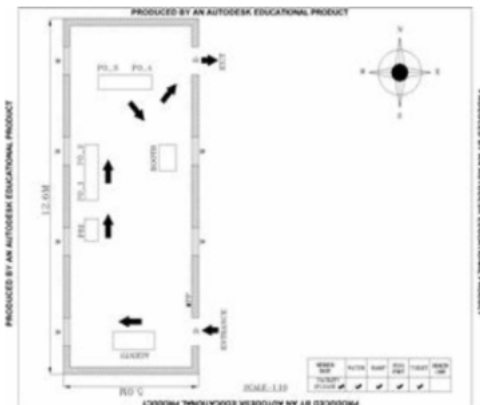

নির্বাচক নিবন্ধন আধিকারিকের স্বাক্ষর

Nazri Naksha

Google Map View

Polling Station Building Front View

Polling Station Front View

Cad View

Key MAP View

1 নাম : পান্না বিবি স্বামীর নাম : বাবুল মাহালত বাড়ির নং : n0038 বয়স : 53 লিঙ্গ : মহিলা	UYN2407583 ফটো উপলব্ধ	2 নাম : বীণা বিবি স্বামীর নাম : মুইয়্যুস সামসের উদ্দিন বাড়ির নং : n0015 বয়স : 59 লিঙ্গ : মহিলা	UYN2732576 ফটো উপলব্ধ	3 নাম : শেলি খাতুন পিতার নাম : মুকেশ সেন বাড়ির নং : এন0050 বয়স : 28 লিঙ্গ : মহিলা	UTI1633593 ফটো উপলব্ধ
4 নাম : সাবেরা বিবি স্বামীর নাম : মোস্তাকিম সেখ বাড়ির নং : n0137 বয়স : 40 লিঙ্গ : মহিলা	UYN1095132 ফটো উপলব্ধ	5 নাম : সাহেরা বিবি স্বামীর নাম : নজরুল ইসলাম বাড়ির নং : n0002 বয়স : 65 লিঙ্গ : মহিলা	UYN2218014 ফটো উপলব্ধ	6 নাম : রহিত সেখ পিতার নাম : মুকেশ সেখ বাড়ির নং : এন0092 বয়স : 25 লিঙ্গ : পুরুষ	UYN2551034 ফটো উপলব্ধ
7 নাম : পান্নু সেখ পিতার নাম : মোস্তাফিজ সেখ বাড়ির নং : n0102 বয়স : 40 লিঙ্গ : পুরুষ	UYN1483734 ফটো উপলব্ধ	8 নাম : আজিজুল সেখ পিতার নাম : মোস্তাফিজ সেখ বাড়ির নং : n0137 বয়স : 62 লিঙ্গ : পুরুষ	UYN2308013 ফটো উপলব্ধ	9 নাম : হেনা বিবি স্বামীর নাম : সাফিকুল সেখ বাড়ির নং : n0102 বয়স : 43 লিঙ্গ : মহিলা	JSL2542843 ফটো উপলব্ধ
10 নাম : মিলি খাতুন স্বামীর নাম : সাকিম সেখ বাড়ির নং : নং137 বয়স : 34 লিঙ্গ : মহিলা	UYN1222686 ফটো উপলব্ধ	11 নাম : হোসেন সেখ পিতার নাম : অরুণ সেখ বাড়ির নং : n0126 বয়স : 51 লিঙ্গ : পুরুষ	UYN2254712 ফটো উপলব্ধ	12 নাম : ডালিম সেখ পিতার নাম : সামসু বাড়ির নং : n0106 বয়স : 47 লিঙ্গ : পুরুষ	JSL1697895 ফটো উপলব্ধ
13 নাম : ফাতেমা বিবি পিতার নাম : মজু সেখ বাড়ির নং : n0056 বয়স : 55 লিঙ্গ : মহিলা	UYN2407781 ফটো উপলব্ধ	14 নাম : রানী স্বামীর নাম : আনসার বাড়ির নং : n0106 বয়স : 59 লিঙ্গ : মহিলা	UYN2746022 ফটো উপলব্ধ	15 নাম : লেবু সেখ পিতার নাম : সামসু সেখ বাড়ির নং : n0106 বয়স : 46 লিঙ্গ : পুরুষ	JSL1697713 ফটো উপলব্ধ
16 নাম : সেইফোরা খাতুন স্বামীর নাম : বাপি মাহালত বাড়ির নং : এন0038 বয়স : 23 লিঙ্গ : মহিলা	UYN2650653 ফটো উপলব্ধ	17 নাম : রাজ্জাক সেখ পিতার নাম : আলিম সেখ বাড়ির নং : n0146 বয়স : 56 লিঙ্গ : পুরুষ	UYN2746014 ফটো উপলব্ধ	18 নাম : আরসাদ সেখ পিতার নাম : আজিজুল সেখ বাড়ির নং : নং137 বয়স : 25 লিঙ্গ : পুরুষ	UYN2112886 ফটো উপলব্ধ
19 নাম : কান্তরী বিবি স্বামীর নাম : সাফিকুল সেখ বাড়ির নং : n0156 বয়স : 45 লিঙ্গ : মহিলা	JSL1697705 ফটো উপলব্ধ	20 নাম : মহম্মদ হোসেন পিতার নাম : আলসার সেখ বাড়ির নং : n0106 বয়স : 35 লিঙ্গ : পুরুষ	JSL3233236 ফটো উপলব্ধ	21 নাম : মহ.সায়দ মাহালত পিতার নাম : হাতিম মাহালত বাড়ির নং : এন0058 বয়স : 25 লিঙ্গ : পুরুষ	UYN2469914 ফটো উপলব্ধ
22 নাম : আনসার পিতার নাম : সামসু বাড়ির নং : n0106 বয়স : 67 লিঙ্গ : পুরুষ	UYN2745990 ফটো উপলব্ধ	23 নাম : রুনু খাতুন পিতার নাম : আলসার সেখ বাড়ির নং : n0106 বয়স : 34 লিঙ্গ : মহিলা	UYN1365535 ফটো উপলব্ধ	24 নাম : সোহিম সেখ পিতার নাম : আবু তালেব সেখ বাড়ির নং : এন0124 বয়স : 21 লিঙ্গ : পুরুষ	UYN2653319 ফটো উপলব্ধ
25 নাম : বাবুল মাহালত পিতার নাম : সাহিরুদ্দিন মাহালত বাড়ির নং : n0038 বয়স : 60 লিঙ্গ : পুরুষ	UYN2458644 ফটো উপলব্ধ	26 নাম : জবেদা বিবি স্বামীর নাম : সালাম সেখ বাড়ির নং : n0048 বয়স : 55 লিঙ্গ : মহিলা	UYN2238509 ফটো উপলব্ধ	27 নাম : ফিরোজ সেখ পিতার নাম : পাচু সেখ বাড়ির নং : n0066 বয়স : 43 লিঙ্গ : পুরুষ	JSL1649219 ফটো উপলব্ধ
28 নাম : নেজামুদ্দিন মাহালত পিতার নাম : সাফিজাহান মাহালত বাড়ির নং : n0033 বয়স : 38 লিঙ্গ : পুরুষ	UYN1483668 ফটো উপলব্ধ	29 নাম : জাহেদা খানাম স্বামীর নাম : রাজিব সেখ বাড়ির নং : এন0134 বয়স : 34 লিঙ্গ : মহিলা	SEU1246503 ফটো উপলব্ধ	30 নাম : হোসেন সেখ পিতার নাম : জাকির সেখ বাড়ির নং : এন0014 বয়স : 25 লিঙ্গ : পুরুষ	UYN2507952 ফটো উপলব্ধ