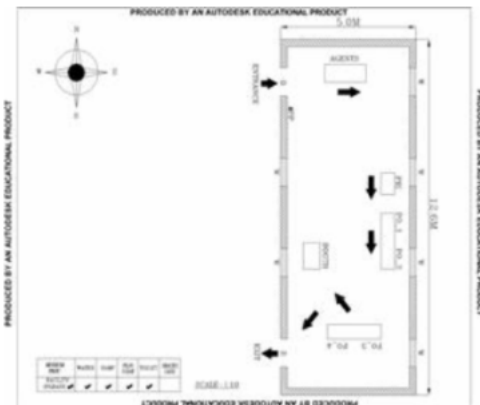

নির্বাচক নিবন্ধন আধিকারিকের স্বাক্ষর

Nazri Naksha

Google Map View

Polling Station Building Front View

Polling Station Front View

Cad View

Key MAP View

1 নাম : মন্টু সেখ পিতার নাম: ওমর সেখ বাড়ির নং : এন0605 বয়স : 55 লিঙ্গ : পুরুষ	JSL1648377 ফটো উপলব্ধ	2 নাম : পূজা মন্ডল পিতার নাম: পরিবোধ মন্ডল বাড়ির নং : 3 বয়স : 25 লিঙ্গ : মহিলা	UYN2361137 ফটো উপলব্ধ	3 নাম : মিথুন রয় পিতার নাম: পাতানু রয় বাড়ির নং : এন0053 বয়স : 25 লিঙ্গ : পুরুষ	UYN2572543 ফটো উপলব্ধ
4 নাম : চাঁদমণী স্বামীর নাম: রবীন্দ্র চৌধুরী বাড়ির নং : n0003 বয়স : 47 লিঙ্গ : মহিলা	JSL1306331 ফটো উপলব্ধ	Q 5 নাম : সবিতা চৌধুরী স্বামীর নাম: উৎপল চৌধুরী বাড়ির নং : বয়স : 35 লিঙ্গ : মহিলা	UYN1485341 ফটো উপলব্ধ	6 নাম : নূরসামা বিবি স্বামীর নাম: মহিদুর সেখ বাড়ির নং : এন0603 বয়স : 35 লিঙ্গ : মহিলা	UYN1366723 ফটো উপলব্ধ
7 নাম : অলোকা চৌধুরী স্বামীর নাম: নবীন চৌধুরী বাড়ির নং : n0001 বয়স : 77 লিঙ্গ : মহিলা	JSL1307230 ফটো উপলব্ধ	Q 8 নাম : মল্লিকা চৌধুরী স্বামীর নাম: প্রতাপ চৌধুরী বাড়ির নং : n0003 বয়স : 26 লিঙ্গ : মহিলা	UYN2517993 ফটো উপলব্ধ	9 নাম : উৎপল চৌধুরী পিতার নাম: অনিল চৌধুরী বাড়ির নং : n0003 বয়স : 41 লিঙ্গ : মহিলা	UYN0999680 ফটো উপলব্ধ
10 নাম : মহীদুর শেখ পিতার নাম: মাজেদ আলি বাড়ির নং : n0053 বয়স : 40 লিঙ্গ : পুরুষ	UYN1366590 ফটো উপলব্ধ	11 নাম : রবীন্দ্র চৌধুরী পিতার নাম: অনিল চৌধুরী বাড়ির নং : n0003 বয়স : 49 লিঙ্গ : পুরুষ	JSL1306406 ফটো উপলব্ধ	12 নাম : চাঁদনি বিবি স্বামীর নাম: অমিতল সেখ বাড়ির নং : এন053 বয়স : 22 লিঙ্গ : মহিলা	UYN2558286 ফটো উপলব্ধ
13 নাম : মমতা সাহা মায়ের নাম: লক্ষী সাহা বাড়ির নং : n0072 বয়স : 29 লিঙ্গ : মহিলা	UYN1760867 ফটো উপলব্ধ	14 নাম : ভজন চৌধুরী পিতার নাম: রবীন্দ্র চৌধুরী বাড়ির নং : N0003 বয়স : 26 লিঙ্গ : পুরুষ	UYN2036713 ফটো উপলব্ধ	15 নাম : পঞ্চমী রবিদাস (হালদার) স্বামীর নাম: তাপস হালদার বাড়ির নং : n0028 বয়স : 28 লিঙ্গ : মহিলা	UYN1856467 ফটো উপলব্ধ
16 নাম : সঞ্জিত কর পিতার নাম: গোড়াইয়া কর বাড়ির নং : এন0001 বয়স : 53 লিঙ্গ : পুরুষ	UYN2159275 ফটো উপলব্ধ	17 নাম : তনিমা কর পিতার নাম: সঞ্জিত কর বাড়ির নং : এন0001 বয়স : 21 লিঙ্গ : মহিলা	UYN2681864 ফটো উপলব্ধ	18 নাম : প্রতাপ চৌধুরী পিতার নাম: রবীন্দ্র চৌধুরী বাড়ির নং : N0003 বয়স : 27 লিঙ্গ : পুরুষ	UYN2036721 ফটো উপলব্ধ
19 নাম : সেলিনা স্বামীর নাম: তাসলিম বাড়ির নং : nং001 বয়স : 49 লিঙ্গ : মহিলা	WB/07/046/405440 ফটো উপলব্ধ	20 নাম : রিঙ্কী বিবি স্বামীর নাম: হামিদুল সেখ বাড়ির নং : n0053 বয়স : 32 লিঙ্গ : মহিলা	UYN1485317 ফটো উপলব্ধ	21 নাম : আকাশ পিতার নাম: নৌসাদ সেখ বাড়ির নং : nং221 বয়স : 25 লিঙ্গ : পুরুষ	UYN2115947 ফটো উপলব্ধ
22 নাম : তাপস হালদার পিতার নাম: তপন হালদার বাড়ির নং : n0028 বয়স : 30 লিঙ্গ : পুরুষ	UYN1617364 ফটো উপলব্ধ	23 নাম : মিতুন সরকার পিতার নাম: নিতন সরকার বাড়ির নং : n0028 বয়স : 30 লিঙ্গ : পুরুষ	UYN1617315 ফটো উপলব্ধ	24 নাম : শেফালী সরকার স্বামীর নাম: নিতন সরকার বাড়ির নং : n0028 বয়স : 51 লিঙ্গ : মহিলা	JSL1303874 ফটো উপলব্ধ
25 নাম : শিলা খাতুন পিতার নাম: এসরাইল সেখ বাড়ির নং : n0445 বয়স : 34 লিঙ্গ : মহিলা	UYN1617588 ফটো উপলব্ধ	26 নাম : রমিলা বিবি স্বামীর নাম: মাজেদ বাড়ির নং : n0053 বয়স : 62 লিঙ্গ : মহিলা	JSL1651397 ফটো উপলব্ধ	27 নাম : জুলি খাতুন বিবি স্বামীর নাম: অনিবার মহালদার বাড়ির নং : n0442 বয়স : 30 লিঙ্গ : মহিলা	UYN1617521 ফটো উপলব্ধ
28 নাম : হামিদুল পিতার নাম: মাজেদ আলি বাড়ির নং : n0053 বয়স : 34 লিঙ্গ : পুরুষ	UYN1366715 ফটো উপলব্ধ	29 নাম : অনিতা পূজার (রায়) স্বামীর নাম: অতিন রায় বাড়ির নং : n0448 বয়স : 40 লিঙ্গ : মহিলা	UYN1617638 ফটো উপলব্ধ	30 নাম : নিতন সরকার মায়ের নাম: নিরমলা সরকার বাড়ির নং : n0028 বয়স : 52 লিঙ্গ : পুরুষ	JSL1303619 ফটো উপলব্ধ