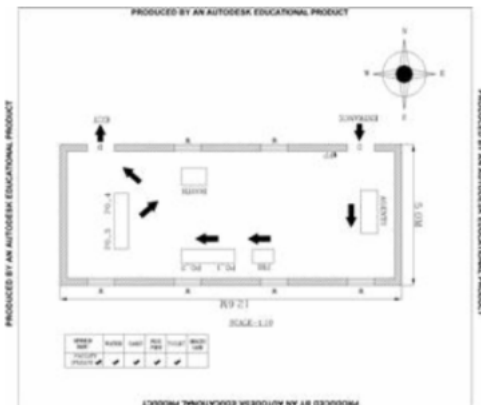

নির্বাচক নিবন্ধন আধিকারিকের স্বাক্ষর

Nazri Naksha

Google Map View

Polling Station Building Front View

Polling Station Front View

Cad View

Key MAP View

1 নাম : মজবুব বেওয়াল স্বামীর নাম : সেখ কারমান আলি বাড়ির নং : n0082 বয়স : 80 লিঙ্গ : মহিলা	UYN2275733 ফটো উপলব্ধ	2 নাম : সেখ জাকির পিতার নাম : সেখ ওফ্রু বাড়ির নং : n0025 বয়স : 29 লিঙ্গ : পুরুষ	UYN1731983 ফটো উপলব্ধ	3 নাম : সারিকা খাতুন পিতার নাম : সেখ সেখ বাড়ির নং : এন040 বয়স : 21 লিঙ্গ : মহিলা	UYN2652550 ফটো উপলব্ধ
4 নাম : টুল সেখ পিতার নাম : সিরিফুল সেখ বাড়ির নং : n0018 বয়স : 41 লিঙ্গ : পুরুষ	JVR2810372 ফটো উপলব্ধ	5 নাম : আমেনা স্বামীর নাম : কলিমুদ্দিন সেখ বাড়ির নং : n0031 বয়স : 63 লিঙ্গ : মহিলা	UYN2611689 ফটো উপলব্ধ	6 নাম : নাজমুল বিবি স্বামীর নাম : সেখ শরফুদ্দিন বাড়ির নং : n0065 বয়স : 60 লিঙ্গ : মহিলা	UYN2262160 ফটো উপলব্ধ
7 নাম : আনবার সেখ পিতার নাম : সরিফুল সেখ বাড়ির নং : এন0678 বয়স : 21 লিঙ্গ : পুরুষ	UYN2649473 ফটো উপলব্ধ	8 নাম : তুফ.লে হুণ সেখা পিতার নাম : আব্দুল রাসিদ বাড়ির নং : এন0025 বয়স : 31 লিঙ্গ : মহিলা	UYN1835537 ফটো উপলব্ধ	9 নাম : আহিয়া বানু স্বামীর নাম : সেখ জামিল বাড়ির নং : এন0008 বয়স : 24 লিঙ্গ : মহিলা	UYN2501575 ফটো উপলব্ধ
10 নাম : সেখ মাহিরুদ্দিন পিতার নাম : জামসেদ সেখ বাড়ির নং : n0012 বয়স : 52 লিঙ্গ : পুরুষ	UYN2640860 ফটো উপলব্ধ	11 নাম : শেফালী বিবি স্বামীর নাম : মনিজুর বাড়ির নং : এন0178 বয়স : 62 লিঙ্গ : মহিলা	UYN2645984 ফটো উপলব্ধ	12 নাম : আব্দুল কাসেম পিতার নাম : আব্দুল কারিম বাড়ির নং : এন0016 বয়স : 22 লিঙ্গ : পুরুষ	UYN2659233 ফটো উপলব্ধ
13 নাম : ভোলিয়া খাতুন বিবি স্বামীর নাম : রাহিম সেখ বাড়ির নং : 19 বয়স : 43 লিঙ্গ : মহিলা	UYN2333839 ফটো উপলব্ধ	14 নাম : পায়েল বানু স্বামীর নাম : মুজিবুল রাহমান বাড়ির নং : 0016 বয়স : 26 লিঙ্গ : মহিলা	UYN1963479 ফটো উপলব্ধ	15 নাম : সামিম হোসেন পিতার নাম : সাজিদ সেখ বাড়ির নং : এন0078 বয়স : 23 লিঙ্গ : পুরুষ	UYN2553063 ফটো উপলব্ধ
16 নাম : সারিফুল সেখ পিতার নাম : জামসেদ সেখ বাড়ির নং : n0012 বয়স : 50 লিঙ্গ : পুরুষ	JVR1680321 ফটো উপলব্ধ	17 নাম : সেখ সাহাবুজ হোসেন পিতার নাম : মুজিব হোসেন বাড়ির নং : নিয়ামতপুর বয়স : 21 লিঙ্গ : পুরুষ	UYN2649770 ফটো উপলব্ধ	18 নাম : সেখ আজাদ আলি পিতার নাম : সেখ এজাবুল বাড়ির নং : নং015 বয়স : 36 লিঙ্গ : পুরুষ	UYN0026906 ফটো উপলব্ধ
19 নাম : নসিমুল সেখ পিতার নাম : আশিসুর রহমান বাড়ির নং : n0024 বয়স : 40 লিঙ্গ : পুরুষ	JVR2809093 ফটো উপলব্ধ	20 নাম : সাজেদ সেখ পিতার নাম : সেখ হাকিমুদ্দিন বাড়ির নং : n0078 বয়স : 45 লিঙ্গ : পুরুষ	JVR1681915 ফটো উপলব্ধ	21 নাম : কুলসুম খাতুন স্বামীর নাম : সেখ শুরসেদ আলি বাড়ির নং : n0164 বয়স : 75 লিঙ্গ : মহিলা	JVR3415288 ফটো উপলব্ধ
22 নাম : কেয়া খাতুন পিতার নাম : সেখ গাফফার বাড়ির নং : N0036 বয়স : 26 লিঙ্গ : মহিলা	UYN2042000 ফটো উপলব্ধ	23 নাম : সেখ দলাল পিতার নাম : সেখ সাত্তার বাড়ির নং : n0017 বয়স : 36 লিঙ্গ : পুরুষ	UYN0028019 ফটো উপলব্ধ	24 নাম : সারিনা খাতুন স্বামীর নাম : সাজেদ সেখ বাড়ির নং : এন0093 বয়স : 25 লিঙ্গ : মহিলা	UYN2511947 ফটো উপলব্ধ
25 নাম : মহঃ সাফিউল্লাহ পিতার নাম : সেখ নফলুদ্দিন আলি বাড়ির নং : n0162 বয়স : 62 লিঙ্গ : পুরুষ	JVR3415254 ফটো উপলব্ধ	26 নাম : রুবি বিবি স্বামীর নাম : সাজিদ সেখ বাড়ির নং : n0078 বয়স : 49 লিঙ্গ : মহিলা	UYN2280634 ফটো উপলব্ধ	27 নাম : নুরতেজা স্বামীর নাম : সাত্তার বাড়ির নং : n0017 বয়স : 66 লিঙ্গ : মহিলা	WB/07/046/117369 ফটো উপলব্ধ
28 নাম : আহালাদী স্বামীর নাম : মাখনা বাড়ির নং : n0008 বয়স : 76 লিঙ্গ : মহিলা	WB/07/046/117297 ফটো উপলব্ধ	29 নাম : রাক্বানী পিতার নাম : হোসেন বাড়ির নং : n0005 বয়স : 67 লিঙ্গ : পুরুষ	JVR3255189 ফটো উপলব্ধ	30 নাম : সেখ জাহাঙ্গীর আলী পিতার নাম : সেখ জামাত আলী বাড়ির নং : n0037 বয়স : 49 লিঙ্গ : পুরুষ	WB/07/046/117684 ফটো উপলব্ধ