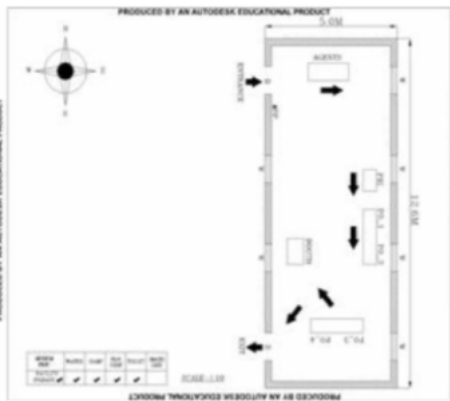

নির্বাচক নিবন্ধন আধিকারিকের স্বাক্ষর

Nazri Naksha

Google Map View

Polling Station Building Front View

Polling Station Front View

Cad View

Key MAP View

1 নাম : আনতারা বিবি স্বামীর নাম : কবীর সেখ বাড়ির নং : এন0569 বয়স : 25 লিঙ্গ : মহিলা	YUN2630747 ফটো উপলব্ধ	2 নাম : জামেলা বিবি স্বামীর নাম : জাকির হোসেন বাড়ির নং : n0195 বয়স : 43 লিঙ্গ : মহিলা	JSL2549558 ফটো উপলব্ধ	3 নাম : অকলিমা খাতুন পিতার নাম : লিয়াকাত আলি বাড়ির নং : এন0196 বয়স : 51 লিঙ্গ : মহিলা	UYN2176592 ফটো উপলব্ধ
4 নাম : সেখ তাসলিম পিতার নাম : বিণ্ডু বাড়ির নং : নং001 বয়স : 50 লিঙ্গ : পুরুষ	JVR1519750 ফটো উপলব্ধ	5 নাম : রেবা বিবি স্বামীর নাম : মুহাম্মদ সেখ বাড়ির নং : n0188 বয়স : 49 লিঙ্গ : মহিলা	JSL1307362 ফটো উপলব্ধ	6 নাম : আনোয়ার পিতার নাম : খাইরু সেখ বাড়ির নং : এন0011 বয়স : 54 লিঙ্গ : পুরুষ	JSL1302983 ফটো উপলব্ধ
7 নাম : সাহানাজ খাতুন পিতার নাম : আশির সেখ বাড়ির নং : এন0569 বয়স : 29 লিঙ্গ : মহিলা	WZJ1528157 ফটো উপলব্ধ	8 নাম : আনসারি বিবি স্বামীর নাম : পল্টু সেখ বাড়ির নং : n0231 বয়স : 41 লিঙ্গ : মহিলা	JSL2549814 ফটো উপলব্ধ	9 নাম : আসিফ হোসেন পিতার নাম : মোহাম্মদ হোসেন বাড়ির নং : এন0187 বয়স : 25 লিঙ্গ : মহিলা	UYN2647063 ফটো উপলব্ধ
10 নাম : সাহিল হোসেন পিতার নাম : মোহাম্মদ হোসেন বাড়ির নং : এন0187 বয়স : 21 লিঙ্গ : পুরুষ	UYN2647113 ফটো উপলব্ধ	11 নাম : সরবাতি সর্বাঙ্গী পিতার নাম : সেক্ট সর্বাঙ্গী বাড়ির নং : এন0304 বয়স : 35 লিঙ্গ : পুরুষ	UYN2176782 ফটো উপলব্ধ	12 নাম : মহঃ নিজামুদ্দিন পিতার নাম : মহঃ জামাল উদ্দিন বাড়ির নং : n0383 বয়স : 38 লিঙ্গ : পুরুষ	UYN0999946 ফটো উপলব্ধ
13 নাম : সমির আখতার পিতার নাম : মোহাম্মদ তাসলিম সেখ বাড়ির নং : এন0011 বয়স : 24 লিঙ্গ : পুরুষ	UYN2506608 ফটো উপলব্ধ	14 নাম : মানিউর রহমান পিতার নাম : মনিউর রহমান বাড়ির নং : এন0192 বয়স : 25 লিঙ্গ : পুরুষ	UYN2176956 ফটো উপলব্ধ	15 নাম : মনসুর আলী পিতার নাম : আবুল বাড়ির নং : n0188 বয়স : 49 লিঙ্গ : পুরুষ	JSL1306562 ফটো উপলব্ধ
16 নাম : হাজেরা খাতুন (বিবি) স্বামীর নাম : বাবুল সেখ বাড়ির নং : n0212 বয়স : 36 লিঙ্গ : মহিলা	UYN1485739 ফটো উপলব্ধ	17 নাম : নুরমহম্মদ পিতার নাম : মাকুল সেখ বাড়ির নং : n0234 বয়স : 56 লিঙ্গ : পুরুষ	JSL2088755 ফটো উপলব্ধ	18 নাম : নর্গিস বিবি স্বামীর নাম : ছোট্ট সেখ বাড়ির নং : এন0212 বয়স : 25 লিঙ্গ : মহিলা	UYN2647121 ফটো উপলব্ধ
19 নাম : শেলী সাহা পিতার নাম : রঞ্জিত দাস বাড়ির নং : এন0305 বয়স : 33 লিঙ্গ : মহিলা	UYN1758275 ফটো উপলব্ধ	20 নাম : মোঃ হাজিরুল ইসলাম পিতার নাম : মোঃ আব্দুস সত্তার বাড়ির নং : এন0569 বয়স : 39 লিঙ্গ : পুরুষ	UYN2742419 ফটো উপলব্ধ	21 নাম : রহিল বিবি স্বামীর নাম : জাকবর বাড়ির নং : n0239 বয়স : 57 লিঙ্গ : মহিলা	JSL1306042 ফটো উপলব্ধ
22 নাম : সৈয়দ সোহান উসমান স্বামীর নাম : মহঃ মিজল সেখ বাড়ির নং : n0237 বয়স : 37 লিঙ্গ : মহিলা	UYN1485879 ফটো উপলব্ধ	23 নাম : লিজা খাতুন পিতার নাম : মিন্টু সেখ বাড়ির নং : এন0234 বয়স : 25 লিঙ্গ : মহিলা	UYN2584902 ফটো উপলব্ধ	24 নাম : রশ্মি খাতুন স্বামীর নাম : নাসির সেখ বাড়ির নং : এন0569 বয়স : 22 লিঙ্গ : মহিলা	UYN2649804 ফটো উপলব্ধ
25 নাম : মতি মাহালদার পিতার নাম : হৈমন্ত মাহালদার বাড়ির নং : n0253 বয়স : 27 লিঙ্গ : মহিলা	UYN2036978 ফটো উপলব্ধ	26 নাম : সোমা বিবি স্বামীর নাম : উজ্জ্বল মাহালদার বাড়ির নং : এন0253 বয়স : 27 লিঙ্গ : মহিলা	UYN2504785 ফটো উপলব্ধ	27 নাম : রহিত সেখ পিতার নাম : সিক্ট সেখ বাড়ির নং : এন0228 বয়স : 21 লিঙ্গ : পুরুষ	UYN2612869 ফটো উপলব্ধ
28 নাম : মহাসেনা বিবি স্বামীর নাম : আলফাজুদ্দিন বাড়ির নং : n0244 বয়স : 55 লিঙ্গ : মহিলা	JSL1308329 ফটো উপলব্ধ	29 নাম : সেরাজুল মিন্টু পিতার নাম : আলফাজুদ্দিন সেখ বাড়ির নং : এন0569 বয়স : 35 লিঙ্গ : পুরুষ	UQX1798321 ফটো উপলব্ধ	30 নাম : চুমকি খাতুন স্বামীর নাম : রিকু মাহালদার বাড়ির নং : এন0340 বয়স : 29 লিঙ্গ : মহিলা	UYN2649747 ফটো উপলব্ধ