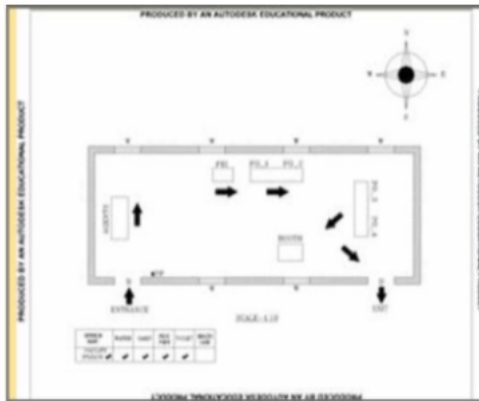

নির্বাচক নিবন্ধন আধিকারিকের স্বাক্ষর

Nazri Naksha

Google Map View

Polling Station Building Front View

Polling Station Front View

Cad View

Key MAP View

1 নাম : টুসি মহলদার পিতার নাম : মৌলিক মহলদার বাড়ির নং : n0128 বয়স : 36 লিঙ্গ : মহিলা	UYN1096791 ফটো উপলব্ধ	2 নাম : পাচু সবজি পিতার নাম : পেরাজুল সবজি বাড়ির নং : এন031 বয়স : 38 লিঙ্গ : পুরুষ	JSL3153467 ফটো উপলব্ধ	3 নাম : মালেক পিতার নাম : আনসুর বাড়ির নং : n0128 বয়স : 62 লিঙ্গ : পুরুষ	UYN2778892 ফটো উপলব্ধ
4 নাম : বেনু বিবি স্বামীর নাম : ভুটু বাড়ির নং : n0128 বয়স : 44 লিঙ্গ : মহিলা	JSL2447936 ফটো উপলব্ধ	5 নাম : ভীম মণ্ডল পিতার নাম : কৃষ্ণ মণ্ডল বাড়ির নং : n0128 বয়স : 37 লিঙ্গ : পুরুষ	JSL3154531 ফটো উপলব্ধ	6 নাম : মহিমা খাতুন পিতার নাম : মালেক মহলদার বাড়ির নং : n0128 বয়স : 31 লিঙ্গ : মহিলা	UYN1486158 ফটো উপলব্ধ
7 নাম : সেখ নূরইসলাম পিতার নাম : কয়েশ বাড়ির নং : n0162 বয়স : 62 লিঙ্গ : পুরুষ	WB/07/045/114404 ফটো উপলব্ধ	8 নাম : মীরা স্বামীর নাম : নূরইসলাম বাড়ির নং : n0162 বয়স : 56 লিঙ্গ : মহিলা	WB/07/045/114405 ফটো উপলব্ধ	9 নাম : মানু সেখ পিতার নাম : নূর ইসলাম সেখ বাড়ির নং : n0162 বয়স : 37 লিঙ্গ : পুরুষ	JSL3233988 ফটো উপলব্ধ
10 নাম : সোফিনা বিবি স্বামীর নাম : মানু সেখ বাড়ির নং : n0162 বয়স : 36 লিঙ্গ : মহিলা	JSL3234036 ফটো উপলব্ধ	11 নাম : সেখ আনিসুর পিতার নাম : হাবু বাড়ির নং : n0163 বয়স : 56 লিঙ্গ : পুরুষ	WB/07/045/114411 ফটো উপলব্ধ	12 নাম : নুরেশা স্বামীর নাম : আনিসুর বাড়ির নং : n0163 বয়স : 51 লিঙ্গ : মহিলা	WB/07/045/114412 ফটো উপলব্ধ
13 নাম : নুরজাহান স্বামীর নাম : গাফফার বাড়ির নং : n0186 বয়স : 63 লিঙ্গ : মহিলা	WB/07/045/114410 ফটো উপলব্ধ	14 নাম : আনন্দ মাহাতো মায়ের নাম : গায়েত্রী মাহাতো বাড়ির নং : n0186 বয়স : 42 লিঙ্গ : পুরুষ	JSL3154549 ফটো উপলব্ধ	15 নাম : ইনতাজুল পিতার নাম : পাইক্কার বাড়ির নং : n0186 বয়স : 39 লিঙ্গ : পুরুষ	UYN1367226 ফটো উপলব্ধ
16 নাম : সেখ বাবলু পিতার নাম : ছেচরু বাড়ির নং : n0187 বয়স : 51 লিঙ্গ : পুরুষ	WB/07/045/114408 ফটো উপলব্ধ	17 নাম : মন্টু সেখ পিতার নাম : ছেচরু বাড়ির নং : n0187 বয়স : 43 লিঙ্গ : পুরুষ	JSL2550952 ফটো উপলব্ধ	18 নাম : ছবি বিবি স্বামীর নাম : মন্টু সেখ বাড়ির নং : n0187 বয়স : 36 লিঙ্গ : মহিলা	UYN1000108 ফটো উপলব্ধ
19 নাম : সাবিনা বিবি স্বামীর নাম : বাবলু বাড়ির নং : n0187 বয়স : 42 লিঙ্গ : মহিলা	JSL2550945 ফটো উপলব্ধ	20 নাম : সন্তু সেখ পিতার নাম : ছেচরু সেখ বাড়ির নং : n0187 বয়স : 35 লিঙ্গ : পুরুষ	UYN1618537 ফটো উপলব্ধ	21 নাম : আলেহা খাতুন (বিবি) স্বামীর নাম : সন্তু সেখ বাড়ির নং : n0187 বয়স : 31 লিঙ্গ : মহিলা	UYN1618602 ফটো উপলব্ধ
22 নাম : সামিউল সেখ পিতার নাম : আনজার আলি বাড়ির নং : n0188 বয়স : 36 লিঙ্গ : পুরুষ	UYN1618495 ফটো উপলব্ধ	23 নাম : মঙ্গলা পাশোয়ান পিতার নাম : প্রভু পাশোয়ান বাড়ির নং : n0197 বয়স : 49 লিঙ্গ : পুরুষ	JSL1309434 ফটো উপলব্ধ	24 নাম : নিতু পাশোয়ান স্বামীর নাম : মঙ্গলা পাশোয়ান বাড়ির নং : n0197 বয়স : 47 লিঙ্গ : মহিলা	JSL1309376 ফটো উপলব্ধ
25 নাম : জিসমা বিবি স্বামীর নাম : মহঃ রাক্বুল সেখ বাড়ির নং : n0208 বয়স : 47 লিঙ্গ : মহিলা	JSL1308279 ফটো উপলব্ধ	26 নাম : নারায়ন শীল পিতার নাম : জগদীশ চাকর (শীল) বাড়ির নং : n0248 বয়স : 37 লিঙ্গ : পুরুষ	UYN1222223 ফটো উপলব্ধ	27 নাম : রিনা বিবি স্বামীর নাম : সেলিম বাড়ির নং : n0250 বয়স : 59 লিঙ্গ : মহিলা	UYN1618628 ফটো উপলব্ধ
28 নাম : পিন্টু সেখ পিতার নাম : সেলিম সেখ বাড়ির নং : n0250 বয়স : 44 লিঙ্গ : পুরুষ	JVR2998672 ফটো উপলব্ধ	29 নাম : মৌসুমী বিবি স্বামীর নাম : পিন্টু সেখ বাড়ির নং : n0251 বয়স : 42 লিঙ্গ : মহিলা	JVR2998680 ফটো উপলব্ধ	30 নাম : বার্না মন্ডল পিতার নাম : জনার্দন মন্ডল বাড়ির নং : এন0208 বয়স : 23 লিঙ্গ : মহিলা	UYN2517530 ফটো উপলব্ধ