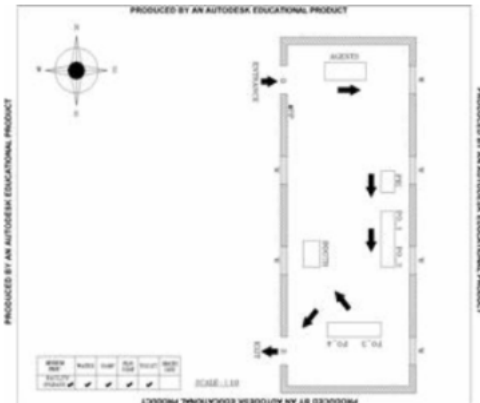

নির্বাচক নিবন্ধন আধিকারিকের স্বাক্ষর

Nazri Naksha

Google Map View

Polling Station Building Front View

Polling Station Front View

Cad View

Key MAP View

1 নাম : আফতাব আলি পিতার নাম: মুক্তি জুদীন আলি বাড়ির নং : n0041 বয়স : 68 লিঙ্গ : পুরুষ	YUN2224665 ফটো উপলব্ধ	2 নাম : নজি বিবি স্বামীর নাম: আফতাব আলি বাড়ির নং : n0041 বয়স : 50 লিঙ্গ : মহিলা	YUN2365765 ফটো উপলব্ধ	3 নাম : ইলিয়াস মহালত পিতার নাম: কবি বাড়ির নং : n0085 বয়স : 57 লিঙ্গ : পুরুষ	YUN2373256 ফটো উপলব্ধ
4 নাম : রিংকি বিবি স্বামীর নাম: দিলদার সজী বাড়ির নং : n0003 বয়স : 33 লিঙ্গ : মহিলা	YUN1619477 ফটো উপলব্ধ	5 নাম : জহুরা খাতুন পিতার নাম: মোহাম্মদ মোজাফফার হোসেন বাড়ির নং : n0453 বয়স : 37 লিঙ্গ : মহিলা	JSL3154580 ফটো উপলব্ধ	6 নাম : জাঞ্জালি সেখ পিতার নাম: আঘন সেখ বাড়ির নং : n0079 বয়স : 54 লিঙ্গ : পুরুষ	JSL2553964 ফটো উপলব্ধ
7 নাম : মাবেরা বিবি স্বামীর নাম: জুজলি সেখ বাড়ির নং : n0079 বয়স : 39 লিঙ্গ : মহিলা	YUN1487156 ফটো উপলব্ধ	8 নাম : দিলদার সজী পিতার নাম: মোহাম্মদ তাজিমুদ্দিন বাড়ির নং : n0003 বয়স : 41 লিঙ্গ : পুরুষ	JSL2093151 ফটো উপলব্ধ	9 নাম : জুলাই সেখ পিতার নাম: আফতাব আলি বাড়ির নং : n0041 বয়স : 32 লিঙ্গ : পুরুষ	YUN1487479 ফটো উপলব্ধ
10 নাম : রাজা সজী পিতার নাম: নাজিমুদ্দিন সজী বাড়ির নং : এন0052 বয়স : 28 লিঙ্গ : পুরুষ	YUN2509289 ফটো উপলব্ধ	11 নাম : আবু ফাইজুল হারিম পিতার নাম: আবু আবদুল মাতিন বাড়ির নং : এন0487 বয়স : 32 লিঙ্গ : পুরুষ	YUN1760941 ফটো উপলব্ধ	12 নাম : রোজিনা বিবি স্বামীর নাম: বাসির সেখ বাড়ির নং : n0083 বয়স : 53 লিঙ্গ : মহিলা	YUN2226850 ফটো উপলব্ধ
13 নাম : রুবি বিবি স্বামীর নাম: মোস্তাক আলম বাড়ির নং : n0033 বয়স : 36 লিঙ্গ : মহিলা	WZJ0851527 ফটো উপলব্ধ	14 নাম : সাকিলা স্বামীর নাম: নাজিমুদ্দিন বাড়ির নং : n0064 বয়স : 63 লিঙ্গ : মহিলা	WB/07/045/120238 ফটো উপলব্ধ	15 নাম : আয়ুব পিতার নাম: তবুল বাড়ির নং : n0065 বয়স : 36 লিঙ্গ : পুরুষ	YUN1097419 ফটো উপলব্ধ
16 নাম : টুকটুকি মাহালত পিতার নাম: কাউসার আলী বাড়ির নং : n0011 বয়স : 39 লিঙ্গ : মহিলা	YUN1097336 ফটো উপলব্ধ	17 নাম : তবুল পিতার নাম: চিমনা সেখ বাড়ির নং : n0065 বয়স : 67 লিঙ্গ : পুরুষ	WB/07/045/120235 ফটো উপলব্ধ	18 নাম : মোস্তারী খাতুন পিতার নাম: নাজিমুদ্দিন সবজী বাড়ির নং : n0052 বয়স : 34 লিঙ্গ : মহিলা	YUN1223098 ফটো উপলব্ধ
19 নাম : লতা বিবি অন্যান্য: তবুল সেখ বাড়ির নং : n0065 বয়স : 56 লিঙ্গ : মহিলা	WB/07/045/120239 ফটো উপলব্ধ	20 নাম : ময়না বিবি স্বামীর নাম: হজরত বাড়ির নং : n0067 বয়স : 49 লিঙ্গ : মহিলা	JSL2554467 ফটো উপলব্ধ	21 নাম : সাহাজাদা পিতার নাম: মুহঃ তামিজুদ্দিন বাড়ির নং : এন0492 বয়স : 40 লিঙ্গ : পুরুষ	NTF1626126 ফটো উপলব্ধ
22 নাম : নাজিমুদ্দিন পিতার নাম: চিমনা বাড়ির নং : n0064 বয়স : 72 লিঙ্গ : পুরুষ	WB/07/045/120234 ফটো উপলব্ধ	23 নাম : সনু সেখ পিতার নাম: কাইমুদ্দিন সেখ বাড়ির নং : N0197 বয়স : 25 লিঙ্গ : পুরুষ	YUN2164945 ফটো উপলব্ধ	24 নাম : গুলশন বিবি মায়ের নাম: মুজিব সাবজী বাড়ির নং : n0079 বয়স : 35 লিঙ্গ : মহিলা	YUN1222660 ফটো উপলব্ধ
25 নাম : হজরত পিতার নাম: চিমনা সেখ বাড়ির নং : n0067 বয়স : 65 লিঙ্গ : পুরুষ	JSL2554459 ফটো উপলব্ধ	26 নাম : আরসাদ সেখ পিতার নাম: হজরত সেখ বাড়ির নং : এন0067 বয়স : 23 লিঙ্গ : পুরুষ	YUN2697787 ফটো উপলব্ধ	27 নাম : মহঃ ইসলাম সালী পিতার নাম: মুহঃ তামিজুদ্দিন সবজী বাড়ির নং : বয়স : 45 লিঙ্গ : পুরুষ	JSL1303627 ফটো উপলব্ধ
28 নাম : মায়ী খাতুন পিতার নাম: মুক্তি এসাক সেখ বাড়ির নং : n0079 বয়স : 28 লিঙ্গ : মহিলা	YUN1857663 ফটো উপলব্ধ	29 নাম : মহঃ নয়ন মহালত পিতার নাম: সফি মহালত বাড়ির নং : n0243 বয়স : 47 লিঙ্গ : পুরুষ	YUN1487677 ফটো উপলব্ধ	30 নাম : স্বপ্না বিবি স্বামীর নাম: তাজু বাড়ির নং : n0029 বয়স : 56 লিঙ্গ : মহিলা	WB/07/045/120292 ফটো উপলব্ধ