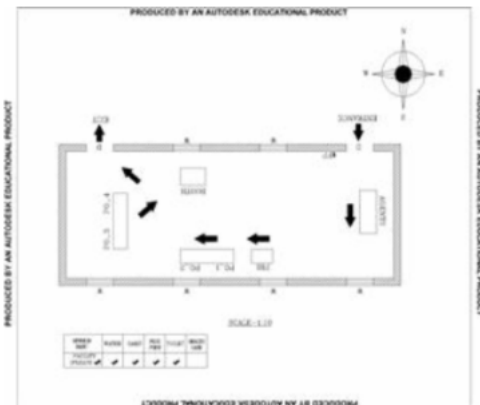

নির্বাচক নিবন্ধন আধিকারিকের স্বাক্ষর

Nazri Naksha

Google Map View

Polling Station Building Front View

Polling Station Front View

Cad View

Key MAP View

1 নাম : মনোজ নাথ পিতার নাম: মনিন্দ্র মোহর নাথ বাড়ির নং : n0331 বয়স : 42 লিঙ্গ : পুরুষ	YUN1224773	ফটো উপলব্ধ	2 নাম : পূজা মণ্ডল পিতার নাম: সত্যরঞ্জন মণ্ডল বাড়ির নং : N0001 বয়স : 29 লিঙ্গ : মহিলা	YUN1979707	ফটো উপলব্ধ	3 নাম : সুভাষ চন্দ্র রায় পিতার নাম: মনু চন্দ্র রয় বাড়ির নং : n0001 বয়স : 56 লিঙ্গ : পুরুষ	YUN2116713	ফটো উপলব্ধ
4 নাম : কবিতা দাস নাথ স্বামীর নাম: মনোজ নাথ বাড়ির নং : n0331 বয়স : 35 লিঙ্গ : মহিলা	YUN1097716	ফটো উপলব্ধ	5 নাম : সুনতা সরকার স্বামীর নাম: সন্তোষ সরকার বাড়ির নং : n0003 বয়স : 36 লিঙ্গ : মহিলা	YUN1755636	ফটো উপলব্ধ	6 নাম : সন্তোষ সরকার পিতার নাম: তারাপদ সরকার বাড়ির নং : n0003 বয়স : 47 লিঙ্গ : পুরুষ	WB/07/045/123862	ফটো উপলব্ধ
7 নাম : সুমন দাস পিতার নাম: অশোক কুমার দাস বাড়ির নং : এন001 বয়স : 29 লিঙ্গ : পুরুষ	YUN2498533	ফটো উপলব্ধ	8 নাম : পার্থ মন্ডল পিতার নাম: সত্যরঞ্জন মন্ডল বাড়ির নং : n0001 বয়স : 31 লিঙ্গ : পুরুষ	YUN1619675	ফটো উপলব্ধ	9 নাম : সত্যরঞ্জন মণ্ডল পিতার নাম: বাণীকান্ত মণ্ডল বাড়ির নং : n0001 বয়স : 69 লিঙ্গ : পুরুষ	JSL2555670	ফটো উপলব্ধ
10 নাম : প্রতীমা মণ্ডল স্বামীর নাম: সত্যরঞ্জন মণ্ডল বাড়ির নং : n0001 বয়স : 48 লিঙ্গ : মহিলা	JSL2555688	ফটো উপলব্ধ	11 নাম : পলি পাসওয়ান চৌধুরী স্বামীর নাম: সুকুমার চৌধুরী বাড়ির নং : এন0001 বয়স : 28 লিঙ্গ : মহিলা	YUN2182657	ফটো উপলব্ধ	12 নাম : সুকুমার চৌধুরী পিতার নাম: ডোমন চৌধুরী বাড়ির নং : নং0001 বয়স : 36 লিঙ্গ : পুরুষ	YUN1233337	ফটো উপলব্ধ
13 নাম : বিষ্ণু চৌধুরী পিতার নাম: ডোমন চৌধুরী বাড়ির নং : নং0001 বয়স : 29 লিঙ্গ : পুরুষ	YUN1862945	ফটো উপলব্ধ	14 নাম : মিলন দেবী চৌধুরী স্বামীর নাম: ডোমন চৌধুরী বাড়ির নং : নং0001 বয়স : 56 লিঙ্গ : মহিলা	JSL1404136	ফটো উপলব্ধ	15 নাম : গোপাল চৌধুরী পিতার নাম: ডোমন চৌধুরী বাড়ির নং : নং0001 বয়স : 46 লিঙ্গ : পুরুষ	JSL2580876	ফটো উপলব্ধ
16 নাম : সাগর মন্ডল পিতার নাম: সত্য মন্ডল বাড়ির নং : n0001 বয়স : 33 লিঙ্গ : পুরুষ	YUN1224070	ফটো উপলব্ধ	17 নাম : নিত্য দেবনাথ পিতার নাম: প্রানবন্ধু দেবনাথ বাড়ির নং : নং বয়স : 42 লিঙ্গ : পুরুষ	GQL2808731	ফটো উপলব্ধ	18 নাম : লালমুনি চৌধুরী স্বামীর নাম: গোপাল চৌধুরী বাড়ির নং : নং0001 বয়স : 40 লিঙ্গ : মহিলা	YUN1759737	ফটো উপলব্ধ
19 নাম : বিউটি মন্ডল (দাস) স্বামীর নাম: অসিত দাস বাড়ির নং : n0431 বয়স : 40 লিঙ্গ : মহিলা	JSL2557064	ফটো উপলব্ধ	20 নাম : রাজেন হাকর (হরিজন) স্বামীর নাম: সুরেন্দ্র হাকর (হরিজন) বাড়ির নং : n0558 বয়স : 55 লিঙ্গ : মহিলা	JSL3157781	ফটো উপলব্ধ	21 নাম : আনন্দ অধিকারী পিতার নাম: সুভাষ অধিকারী বাড়ির নং : n0005 বয়স : 37 লিঙ্গ : পুরুষ	YUN1488055	ফটো উপলব্ধ
22 নাম : শান্তি অধিকারী পিতার নাম: অনন্ত অধিকারী বাড়ির নং : n0006 বয়স : 65 লিঙ্গ : পুরুষ	WB/07/045/123001	ফটো উপলব্ধ	23 নাম : সুভাষ অধিকারী পিতার নাম: অনন্ত অধিকারী বাড়ির নং : n0005 বয়স : 66 লিঙ্গ : পুরুষ	WB/07/045/123003	ফটো উপলব্ধ	24 নাম : বিষ্ণু অধিকারী পিতার নাম: বংশী অধিকারী বাড়ির নং : n0004 বয়স : 29 লিঙ্গ : পুরুষ	YUN1755339	ফটো উপলব্ধ
25 নাম : কৃষ্ণ অধিকারী পিতার নাম: বংশী অধিকারী বাড়ির নং : n0004 বয়স : 31 লিঙ্গ : পুরুষ	YUN1488071	ফটো উপলব্ধ	26 নাম : রূপালী অধিকারী স্বামীর নাম: ভঞ্জন অধিকারী বাড়ির নং : n0004 বয়স : 33 লিঙ্গ : মহিলা	YUN1367937	ফটো উপলব্ধ	27 নাম : সদাশি অধিকারী স্বামীর নাম: সুভাষ অধিকারী বাড়ির নং : n0005 বয়স : 61 লিঙ্গ : মহিলা	WB/07/045/123004	ফটো উপলব্ধ
28 নাম : বিষ্ণু অধিকারী পিতার নাম: সুভাষ অধিকারী বাড়ির নং : n0005 বয়স : 42 লিঙ্গ : পুরুষ	JSL2894335	ফটো উপলব্ধ	29 নাম : টুকটুকি অধিকারী বিশ্বাস স্বামীর নাম: অজিত বিশ্বাস বাড়ির নং : n0006 বয়স : 36 লিঙ্গ : মহিলা	YUN1224666	ফটো উপলব্ধ	30 নাম : কাজলী হালদার (অধিকারী) স্বামীর নাম: শান্তি অধিকারী বাড়ির নং : n0006 বয়স : 45 লিঙ্গ : মহিলা	YUN1620236	ফটো উপলব্ধ