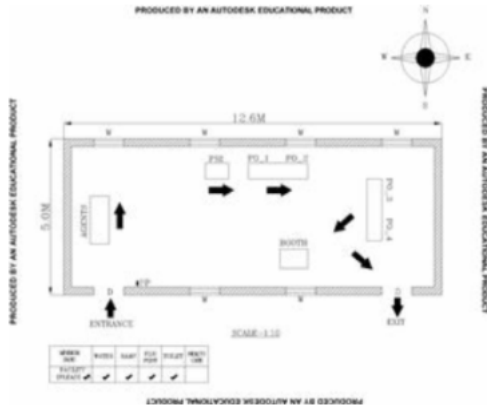

নির্বাচক নিবন্ধন আধিকারিকের স্বাক্ষর

Nazri Naksha

Google Map View

Polling Station Building Front View

Polling Station Front View

Cad View

Key MAP View

1 নাম : বেগম স্বামীর নাম : আবুল বাড়ির নং : n0139 বয়স : 61 লিঙ্গ : মহিলা	WB/07/045/171842	2 নাম : তাহের সবুজী পিতার নাম : আবুল সবুজী বাড়ির নং : n0139 বয়স : 47 লিঙ্গ : পুরুষ	JSL3156577	3 নাম : চামেলী বিবি স্বামীর নাম : তাহের সবুজী বাড়ির নং : n0139 বয়স : 41 লিঙ্গ : মহিলা	JSL3156585
4 নাম : আলিম সবুজী পিতার নাম : আবুল সবুজী বাড়ির নং : n0139 বয়স : 39 লিঙ্গ : পুরুষ	JSL3156551	5 নাম : আজমির সবুজী পিতার নাম : আবুল সবুজী বাড়ির নং : n0139 বয়স : 40 লিঙ্গ : পুরুষ	JSL3156569	6 নাম : মমতা বিবি স্বামীর নাম : আলিম সবুজী বাড়ির নং : n0139 বয়স : 31 লিঙ্গ : মহিলা	UYN1621903
7 নাম : সিমি বিবি স্বামীর নাম : আজমির সবুজী বাড়ির নং : n0139 বয়স : 38 লিঙ্গ : মহিলা	UYN1621911	8 নাম : অফসানা খাতুন পিতার নাম : তাহের সবুজী বাড়ির নং : এন0139 বয়স : 21 লিঙ্গ : মহিলা	UYN2704849	9 নাম : বাবলি দে (বিশ্বাস) স্বামীর নাম : জয়ন্ত বিশ্বাস বাড়ির নং : n0281 বয়স : 38 লিঙ্গ : মহিলা	JVR3454055
10 নাম : দোলন চক্রবর্তী (মজুমদার) স্বামীর নাম : মিঠুন মজুমদার বাড়ির নং : n0275 বয়স : 56 লিঙ্গ : মহিলা	UYN1621697	11 নাম : মিঠুন মজুমদার পিতার নাম : জিতেন্দ্র নাথ মজুমদার বাড়ির নং : n0275 বয়স : 50 লিঙ্গ : পুরুষ	UYN1980812	12 নাম : পরিতোষ আগরওয়াল পিতার নাম : পবন কুমার বাড়ির নং : এন00313 বয়স : 23 লিঙ্গ : পুরুষ	UYN2505873
13 নাম : সালু আগরওয়াল স্বামীর নাম : পবন কুমার বাড়ির নং : n0314 বয়স : 45 লিঙ্গ : মহিলা	UYN2039360	14 নাম : বিশাল সাহানি পিতার নাম : রতন সাহানি বাড়ির নং : নং 199 বয়স : 28 লিঙ্গ : পুরুষ	UYN2418440	15 নাম : পঙ্কজ উপাধ্যায় পিতার নাম : সুবল উপাধ্যায় বাড়ির নং : n0199 বয়স : 41 লিঙ্গ : পুরুষ	JSL2561850
16 নাম : সমন্বয় কুণ্ডু পিতার নাম : উজ্জল কুণ্ডু বাড়ির নং : n0282 বয়স : 31 লিঙ্গ : পুরুষ	UYN1757053	17 নাম : অভিরূপ কুণ্ডু মায়ের নাম : হাসি কুণ্ডু বাড়ির নং : n0283 বয়স : 38 লিঙ্গ : পুরুষ	JSL3157682	18 নাম : হাসি কুণ্ডু স্বামীর নাম : উজ্জল কুণ্ডু বাড়ির নং : n0282 বয়স : 58 লিঙ্গ : মহিলা	JSL0125609
19 নাম : পবন কুমার পিতার নাম : নন্দ কিশোর টিবরওয়াল বাড়ির নং : n0313 বয়স : 50 লিঙ্গ : পুরুষ	UYN2039352	20 নাম : প্রিয়া আগরওয়াল পিতার নাম : পবন কুমার বাড়ির নং : এন0313 বয়স : 22 লিঙ্গ : মহিলা	UYN2701712	21 নাম : চন্দনা কর্মকার (মজুমদার) স্বামীর নাম : ভবতোষ মজুমদার বাড়ির নং : n0292 বয়স : 34 লিঙ্গ : মহিলা	UYN1367267
22 নাম : সূতপা কাজীলাল (উপাধ্যায়) স্বামীর নাম : পঙ্কজ উপাধ্যায় বাড়ির নং : n0265 বয়স : 42 লিঙ্গ : মহিলা	JSL2608917	23 নাম : ছলনা গুপ্ত(সরকার) স্বামীর নাম : গৌতম সরকার বাড়ির নং : n0272 বয়স : 48 লিঙ্গ : মহিলা	UYN2451714	24 নাম : চৈতালী গুরুং (মজুমদার) স্বামীর নাম : পরিতোষ মজুমদার বাড়ির নং : এন0668 বয়স : 42 লিঙ্গ : মহিলা	JVR2923993
25 নাম : গোপাল গোস্বামী পিতার নাম : বিভূতি ভূষণ গোস্বামী বাড়ির নং : n0219 বয়স : 43 লিঙ্গ : পুরুষ	JSL1698828	26 নাম : ছোটন গোস্বামী মায়ের নাম : নমিতা গোস্বামী বাড়ির নং : n0230 বয়স : 34 লিঙ্গ : পুরুষ	UYN1225895	27 নাম : নমিতা গোস্বামী স্বামীর নাম : বিভূতি ভূষণ গোস্বামী বাড়ির নং : n0230 বয়স : 65 লিঙ্গ : মহিলা	JSL0028803
28 নাম : উৎপল গোস্বামী পিতার নাম : বিভূতি ভূষণ গোস্বামী বাড়ির নং : n0230 বয়স : 37 লিঙ্গ : পুরুষ	UYN1099969	29 নাম : চম্পা আচার্য্য (গোস্বামী) স্বামীর নাম : গোপাল গোস্বামী বাড়ির নং : n0219 বয়স : 31 লিঙ্গ : মহিলা	UYN1621895	30 নাম : শ্যামলী চক্রবর্তী স্বামীর নাম : রনজিৎ চক্রবর্তী বাড়ির নং : n0246 বয়স : 60 লিঙ্গ : মহিলা	JSL3291093