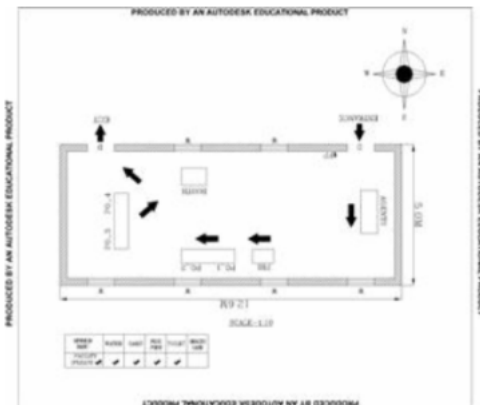

নির্বাচক নিবন্ধন আধিকারিকের স্বাক্ষর

Nazri Naksha

Google Map View

Polling Station Building Front View

Polling Station Front View

Cad View

Key MAP View

বিধানসভা নির্বাচনক্ষেত্রের নং, নাম : 51-ইংলিশবাজার
ভাগ নং, নাম : 1-গয়েশপুর (পশ্চিম অংশ),