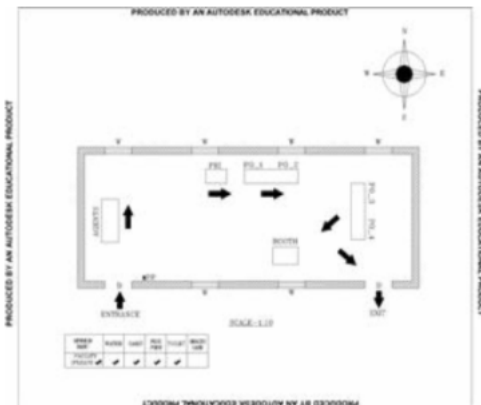

নির্বাচক নিবন্ধন আধিকারিকের স্বাক্ষর

Nazri Naksha

Google Map View

Polling Station Building Front View

Polling Station Front View

Cad View

Key MAP View

1 নাম : মনসুর খান মায়ের নাম : আমিনা বিবি বাড়ির নং : n0499 বয়স : 29 লিঙ্গ : পুরুষ	UYN1491190 ফটো উপলব্ধ	2 নাম : ফারজানা বিবি স্বামীর নাম : মুকতার সেখ বাড়ির নং : n0479 বয়স : 34 লিঙ্গ : মহিলা	UYN1369800 ফটো উপলব্ধ	3 নাম : উষা দেবী স্বামীর নাম : প্রমোদ রাউত বাড়ির নং : n0490 বয়স : 43 লিঙ্গ : মহিলা	UYN1370014 ফটো উপলব্ধ
4 নাম : রঞ্জন কুমার পিতার নাম : রামস্বরূপ মন্ডল বাড়ির নং : n0523 বয়স : 37 লিঙ্গ : পুরুষ	UYN1622869 ফটো উপলব্ধ	5 নাম : জয়মালা দেবী স্বামীর নাম : নরেশ হরি বাড়ির নং : n0510 বয়স : 54 লিঙ্গ : মহিলা	UYN1491778 ফটো উপলব্ধ	6 নাম : আরুণ্যা দেবী স্বামীর নাম : নারায়ন কামতি বাড়ির নং : n0007 বয়স : 61 লিঙ্গ : মহিলা	JSL0222455 ফটো উপলব্ধ
7 নাম : বরেন কামতি পিতার নাম : নারায়ন কামতি বাড়ির নং : n0007 বয়স : 43 লিঙ্গ : পুরুষ	UYN1230432 ফটো উপলব্ধ	8 নাম : অরুন কামতি পিতার নাম : নারায়ন কামতি বাড়ির নং : n0007 বয়স : 45 লিঙ্গ : পুরুষ	JSL2569234 ফটো উপলব্ধ	9 নাম : অপর্ণা দাস (কামতি) স্বামীর নাম : বরেন কামতি বাড়ির নং : n0007 বয়স : 36 লিঙ্গ : মহিলা	UYN1230424 ফটো উপলব্ধ
10 নাম : রামকুমার কামতি পিতার নাম : নারায়ন কামতি বাড়ির নং : n0007 বয়স : 40 লিঙ্গ : পুরুষ	JSL3157112 ফটো উপলব্ধ	11 নাম : তনয় নায়ার পিতার নাম : বিজন নায়ার বাড়ির নং : n0019 বয়স : 28 লিঙ্গ : পুরুষ	UYN1860683 ফটো উপলব্ধ	12 নাম : রানী মঞ্জুদার (নায়ার) স্বামীর নাম : বিজন নায়ার বাড়ির নং : n0019 বয়স : 56 লিঙ্গ : মহিলা	WB/07/045/150224 ফটো উপলব্ধ
13 নাম : পিতার নাম : বাড়ির নং : এন0688 বয়স : 44 লিঙ্গ : পুরুষ	WGO2840873 ফটো উপলব্ধ	Q 14 নাম : স্বামীর নাম : বাড়ির নং : এন0688 বয়স : 39 লিঙ্গ : মহিলা	WGO3690138 ফটো উপলব্ধ	15 নাম : রতন কুমার আদিত্য পিতার নাম : বাবুলাল আদিত্য বাড়ির নং : n0197 বয়স : 63 লিঙ্গ : পুরুষ	JSL0222315 ফটো উপলব্ধ
16 নাম : প্রীয়াঙ্কা আদিত্য স্বামীর নাম : রবি শঙ্কর আদিত্য বাড়ির নং : 0197 বয়স : 33 লিঙ্গ : মহিলা	UYN1981315 ফটো উপলব্ধ	17 নাম : রবি শঙ্কর আদিত্য পিতার নাম : রতন কুমার আদিত্য বাড়ির নং : n0197 বয়স : 40 লিঙ্গ : পুরুষ	JSL2896645 ফটো উপলব্ধ	18 নাম : শিব শঙ্কর আদিত্য পিতার নাম : রতন কুমার আদিত্য বাড়ির নং : n0197 বয়স : 42 লিঙ্গ : পুরুষ	JSL2896652 ফটো উপলব্ধ
19 নাম : সুভাষ আহির পিতার নাম : কালিকা প্রসাদ আহির বাড়ির নং : n0651 বয়স : 63 লিঙ্গ : পুরুষ	UYN1981463 ফটো উপলব্ধ	20 নাম : নারায়ন ওরাও পিতার নাম : মাল্লা ওরাও বাড়ির নং : n0024 বয়স : 41 লিঙ্গ : পুরুষ	JSL2448926 ফটো উপলব্ধ	21 নাম : সরস্বতী ওরাও পিতার নাম : মাল্লা ওরাও বাড়ির নং : n0024 বয়স : 34 লিঙ্গ : মহিলা	UYN1861012 ফটো উপলব্ধ
22 নাম : কার্তিক ওঁরাও পিতার নাম : মাল্লা ওঁরাও বাড়ির নং : n0024 বয়স : 28 লিঙ্গ : পুরুষ	UYN1860980 ফটো উপলব্ধ	23 নাম : সুসমিতা মল্লিক ওঁরাও স্বামীর নাম : নারায়ন ওঁরাও বাড়ির নং : n0024 বয়স : 29 লিঙ্গ : মহিলা	UYN1860998 ফটো উপলব্ধ	24 নাম : অভিশিন্তা সিং স্বামীর নাম : রাজীব কুমার বাড়ির নং : n0158 বয়স : 36 লিঙ্গ : মহিলা	UYN1491539 ফটো উপলব্ধ
25 নাম : সঞ্জীব কুমার পিতার নাম : রঘুবর দয়াল প্রসাদ কুমার বাড়ির নং : n0158 বয়স : 35 লিঙ্গ : পুরুষ	UYN1491497 ফটো উপলব্ধ	26 নাম : রিতেশ কুমার পিতার নাম : প্রমোদ রৌথ বাড়ির নং : 302/সী বয়স : 25 লিঙ্গ : পুরুষ	UYN2298164 ফটো উপলব্ধ	27 নাম : পিকী রানী স্বামীর নাম : অরবিন্দ কুমার বাড়ির নং : 198 বয়স : 43 লিঙ্গ : মহিলা	UYN0283275 ফটো উপলব্ধ
28 নাম : রাজীব কুমার পিতার নাম : রঘুবর ডয়াল প্রসাদ বাড়ির নং : n0158 বয়স : 45 লিঙ্গ : পুরুষ	JSL2569291 ফটো উপলব্ধ	29 নাম : অরবিন্দ কুমার পিতার নাম : রঘুবর ডয়াল প্রসাদ বাড়ির নং : n0158 বয়স : 52 লিঙ্গ : পুরুষ	JSL2569275 ফটো উপলব্ধ	30 নাম : স্বপন কুমার দাস পিতার নাম : মঙ্গল দাস বাড়ির নং : নং001 বয়স : 63 লিঙ্গ : পুরুষ	UYN2123065 ফটো উপলব্ধ