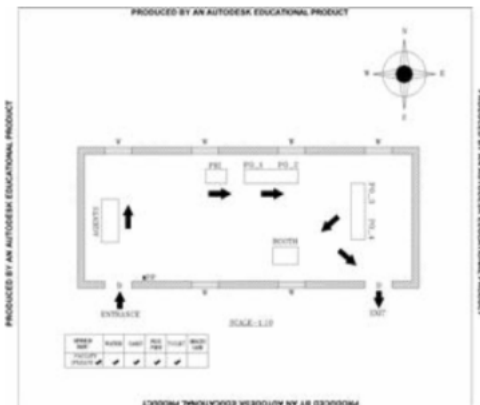

নির্বাচক নিবন্ধন আধিকারিকের স্বাক্ষর

Nazri Naksha

Google Map View

Polling Station Building Front View

Polling Station Front View

Cad View

Key MAP View

1 নাম : মহঃ জাসিম পিতার নাম: মুইয়ুদ বাড়ির নং : n0417 বয়স : 55 লিঙ্গ : পুরুষ	JSL2594349 ফটো উপলব্ধ	2 নাম : নুরেনা বেগম পিতার নাম: মুজিব সেখ বাড়ির নং : n0404 বয়স : 65 লিঙ্গ : মহিলা	UYN1947274 ফটো উপলব্ধ	3 নাম : গুলশান বিবি স্বামীর নাম: মহঃ আমিরুদ্দিন বাড়ির নং : n0398 বয়স : 46 লিঙ্গ : মহিলা	UYN1623594 ফটো উপলব্ধ
4 নাম : আমরিন খাতুন পিতার নাম: সাজিদুল সরকার বাড়ির নং : এন0912 বয়স : 29 লিঙ্গ : মহিলা	NTF1788785 ফটো উপলব্ধ	5 নাম : বেচন পিতার নাম: জ্ঞানবী বাড়ির নং : n0090 বয়স : 64 লিঙ্গ : পুরুষ	UYN0287227 ফটো উপলব্ধ	6 নাম : সাবেরা বেগম স্বামীর নাম: বাবুল্লাহ সেখ বাড়ির নং : n0399 বয়স : 50 লিঙ্গ : মহিলা	UYN1623602 ফটো উপলব্ধ
7 নাম : মহঃ আমিরুদ্দিন পিতার নাম: সাফিরুদ্দিন বাড়ির নং : n0398 বয়স : 39 লিঙ্গ : পুরুষ	UYN1758572 ফটো উপলব্ধ	8 নাম : সেলিম সেখ পিতার নাম: মাল্লান সেখ বাড়ির নং : n0402 বয়স : 40 লিঙ্গ : পুরুষ	UYN1758515 ফটো উপলব্ধ	9 নাম : শুকো বিবি স্বামীর নাম: মাল্লান সেখ বাড়ির নং : n0402 বয়স : 58 লিঙ্গ : মহিলা	UYN1758713 ফটো উপলব্ধ
10 নাম : নজরুল ইসলাম পিতার নাম: মনজুর ইসলাম বাড়ির নং : n0404 বয়স : 39 লিঙ্গ : পুরুষ	UYN1623743 ফটো উপলব্ধ	11 নাম : অমেশা খাতুন মায়ের নাম: আনুয়ারা বেওয়া বাড়ির নং : এন0582 বয়স : 37 লিঙ্গ : মহিলা	RBT1197185 ফটো উপলব্ধ	12 নাম : মনি বিবি স্বামীর নাম: আফসার সেখ বাড়ির নং : এন0566 বয়স : 45 লিঙ্গ : মহিলা	UYN1617646 ফটো উপলব্ধ
13 নাম : দুলু সেখ পিতার নাম: বেলাল সেখ বাড়ির নং : এন09 বয়স : 27 লিঙ্গ : পুরুষ	UYN2504280 ফটো উপলব্ধ	14 নাম : জুহি কুমারী পিতার নাম: প্রদীপ কুমার বাড়ির নং : 141/বি বয়স : 22 লিঙ্গ : মহিলা	UYN2671923 ফটো উপলব্ধ	15 নাম : হেমা খাতুন পিতার নাম: আফসার সেখ বাড়ির নং : এন0566 বয়স : 25 লিঙ্গ : মহিলা	UYN2136794 ফটো উপলব্ধ
16 নাম : আশুতোষ কুমার পিতার নাম: প্রদীপ কুমার বাড়ির নং : এন0432 বয়স : 23 লিঙ্গ : পুরুষ	UYN2524650 ফটো উপলব্ধ	17 নাম : আসমা বিবি স্বামীর নাম: সাকমল সেখ বাড়ির নং : N0399 বয়স : 35 লিঙ্গ : মহিলা	UYN2386902 ফটো উপলব্ধ	18 নাম : মহঃ আহমেদ হোসেন পিতার নাম: মহঃ আমিরুদ্দিন বাড়ির নং : এন0398 বয়স : 21 লিঙ্গ : পুরুষ	UYN2623544 ফটো উপলব্ধ
19 নাম : শিউলি খাতুন পিতার নাম: বাবুল মহলদার বাড়ির নং : n0519 বয়স : 30 লিঙ্গ : মহিলা	UYN1756592 ফটো উপলব্ধ	20 নাম : সারিফুল সেখ পিতার নাম: মাল্লান সেখ বাড়ির নং : n0402 বয়স : 38 লিঙ্গ : পুরুষ	UYN1861277 ফটো উপলব্ধ	21 নাম : প্রদীপ কুমার পিতার নাম: কোলাশ প্রসাদ সিংহ বাড়ির নং : n0432 বয়স : 54 লিঙ্গ : পুরুষ	UYN1758739 ফটো উপলব্ধ
22 নাম : বিমলা বতী দেবী স্বামীর নাম: অশোক সিং বাড়ির নং : n0063 বয়স : 68 লিঙ্গ : মহিলা	JSL3016300 ফটো উপলব্ধ	23 নাম : নাসিরুদ্দিন সেখ পিতার নাম: মাল্লান সেখ বাড়ির নং : n0402 বয়স : 31 লিঙ্গ : পুরুষ	UYN1947373 ফটো উপলব্ধ	24 নাম : গুড্ডু সেখ অন্যান্য: মহঃ আমিরুদ্দিন বাড়ির নং : নং398 বয়স : 38 লিঙ্গ : পুরুষ	UYN2146199 ফটো উপলব্ধ
25 নাম : দেবু দে পিতার নাম: দিলীপ চন্দ্র দে বাড়ির নং : n0070 বয়স : 44 লিঙ্গ : পুরুষ	JSL3157419 ফটো উপলব্ধ	26 নাম : সখি বিবি স্বামীর নাম: মহঃ জাসিম বাড়ির নং : n0418 বয়স : 51 লিঙ্গ : মহিলা	JSL2594331 ফটো উপলব্ধ	27 নাম : বিপ্ত স্বর্নকার পিতার নাম: সুশীল স্বর্নকার বাড়ির নং : n0452 বয়স : 33 লিঙ্গ : পুরুষ	UYN1861301 ফটো উপলব্ধ
28 নাম : রেখা সাহা স্বামীর নাম: বিপ্ত স্বর্নকার বাড়ির নং : n0452 বয়স : 27 লিঙ্গ : মহিলা	UYN1981752 ফটো উপলব্ধ	29 নাম : সুমন আলী পিতার নাম: মনসুর আলী বাড়ির নং : 0214 বয়স : 29 লিঙ্গ : পুরুষ	UYN1981570 ফটো উপলব্ধ	30 নাম : ফিরোজ আলী পিতার নাম: মনসুর আলী বাড়ির নং : n0214 বয়স : 26 লিঙ্গ : পুরুষ	UYN2074755 ফটো উপলব্ধ