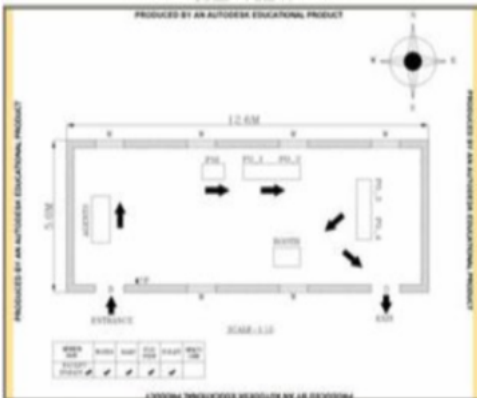

নির্বাচক নিবন্ধন আধিকারিকের স্বাক্ষর

Nazri Naksha

Google Map View

Polling Station Building Front View

Polling Station Front View

Cad View

Key MAP View

1 নাম : কাঞ্চন সাহা স্বামীর নাম: বিজয় সাহা বাড়ির নং : এন0179 বয়স : 51 লিঙ্গ : মহিলা	WRI1912690 ফটো উপলব্ধ	2 নাম : আর্ঘ্যদীপ পিতার নাম: বীণোয় কুমার রাম বাড়ির নং : 59/এ বয়স : 24 লিঙ্গ : মহিলা	UYN2460764 ফটো উপলব্ধ	3 নাম : বিজয় সাহা পিতার নাম: রাম গোবিন্দ সাহা বাড়ির নং : এন0179 বয়স : 63 লিঙ্গ : পুরুষ	WRI1911171 ফটো উপলব্ধ
4 নাম : মহঃ আলী রাজা পিতার নাম: আব্দুল রেজ্জাক বাড়ির নং : n0217 বয়স : 61 লিঙ্গ : পুরুষ	WB/07/045/147878 ফটো উপলব্ধ	5 নাম : সুরষ বাহাদুর পিতার নাম: কৃষ্ণ বাহাদুর বাড়ির নং : n0284 বয়স : 53 লিঙ্গ : পুরুষ	UYN1231257 ফটো উপলব্ধ	6 নাম : মঞ্জু দেবী স্বামীর নাম: সুশীল প্রসাদ বাড়ির নং : n0343 বয়স : 59 লিঙ্গ : মহিলা	UYN1008044 ফটো উপলব্ধ
7 নাম : সুশীল প্রসাদ পিতার নাম: শুকদেব বাড়ির নং : n0344 বয়স : 68 লিঙ্গ : পুরুষ	WB/07/046/450168 ফটো উপলব্ধ	8 নাম : আশা দেবী স্বামীর নাম: অশোক শর্মা বাড়ির নং : এন000 বয়স : 68 লিঙ্গ : মহিলা	WB/07/045/147652 ফটো উপলব্ধ	9 নাম : তিতিকা কুমারী পিতার নাম: সুরজ বাহাদুর বাড়ির নং : এন0356 বয়স : 23 লিঙ্গ : মহিলা	UYN2653905 ফটো উপলব্ধ
10 নাম : অঞ্জু ঘোষ (কর্মকার) স্বামীর নাম: লক্ষন কর্মকার বাড়ির নং : n0423 বয়স : 32 লিঙ্গ : মহিলা	UYN1493709 ফটো উপলব্ধ	11 নাম : ইন্দ্রানী সেনগুপ্ত (দস্তিদার) স্বামীর নাম: তিমির দস্তিদার বাড়ির নং : n0445 বয়স : 51 লিঙ্গ : মহিলা	UYN1493956 ফটো উপলব্ধ	12 নাম : চন্দনা নাথ (দাস) স্বামীর নাম: তারাচাঁদ দাস বাড়ির নং : n0421 বয়স : 60 লিঙ্গ : মহিলা	UYN1493683 ফটো উপলব্ধ
13 নাম : সুস্মিতা মজুমদার (রায়) স্বামীর নাম: কাজল কুমার রায় বাড়ির নং : n0498 বয়স : 47 লিঙ্গ : মহিলা	UYN1101666 ফটো উপলব্ধ	14 নাম : প্রিয়া কুমারী (শর্মা) স্বামীর নাম: দীপক কুমার শর্মা বাড়ির নং : এন000 বয়স : 33 লিঙ্গ : মহিলা	UYN1627181 ফটো উপলব্ধ	15 নাম : দিপীকা বিন্দু (সরকার) স্বামীর নাম: প্রশান্ত সরকার বাড়ির নং : n0478 বয়স : 32 লিঙ্গ : মহিলা	UYN1625524 ফটো উপলব্ধ
16 নাম : নিতু কুমারী (সিংহ) স্বামীর নাম: সাধন সিংহ বাড়ির নং : n0555 বয়স : 42 লিঙ্গ : মহিলা	UYN1627173 ফটো উপলব্ধ	17 নাম : অরবিন্দ দাস পিতার নাম: অজিত চন্দ্র দাস বাড়ির নং : এন0943 বয়স : 56 লিঙ্গ : পুরুষ	MWB4359947 ফটো উপলব্ধ	18 নাম : ঐশ্বরী ঐশ্বরী ঐশ্বরী পিতার নাম: ব্রহ্মদেও পাসওয়ান বাড়ির নং : এন000 বয়স : 54 লিঙ্গ : পুরুষ	MWB7273063 ফটো উপলব্ধ
19 নাম : ঐশ্বরী ঐশ্বরী স্বামীর নাম: ঐশ্বরী ঐশ্বরী ঐশ্বরী বাড়ির নং : এন0265 বয়স : 62 লিঙ্গ : মহিলা	BPY1414218 ফটো উপলব্ধ	20 নাম : সবিতা মন্ডল স্বামীর নাম: বলরাম মন্ডল বাড়ির নং : এন0265 বয়স : 48 লিঙ্গ : মহিলা	UYN2657609 ফটো উপলব্ধ	21 নাম : ভগবতী সাহা দাস স্বামীর নাম: অরবিন্দ দাস বাড়ির নং : এন0942 বয়স : 46 লিঙ্গ : মহিলা	MWB6075980 ফটো উপলব্ধ
22 নাম : স্বপ্না দাস অধিকারী স্বামীর নাম: সুরাজিত অধিকারী বাড়ির নং : n0505 বয়স : 35 লিঙ্গ : মহিলা	UYN1713064 ফটো উপলব্ধ	23 নাম : সুরজিত অধিকারী পিতার নাম: ধীরেন্দ্র নাথ অধিকারী বাড়ির নং : n0505 বয়স : 37 লিঙ্গ : পুরুষ	UYN1104934 ফটো উপলব্ধ	24 নাম : শুভ অধিকারী পিতার নাম: উজ্জল অধিকারী বাড়ির নং : 0382 বয়স : 27 লিঙ্গ : পুরুষ	UYN1982396 ফটো উপলব্ধ
25 নাম : উজ্জল অধিকারী পিতার নাম: কার্তিক অধিকারী বাড়ির নং : n0382 বয়স : 53 লিঙ্গ : পুরুষ	UYN1493295 ফটো উপলব্ধ	26 নাম : কৃষ্ণ অধিকারী পিতার নাম: উজ্জল অধিকারী বাড়ির নং : n0382 বয়স : 30 লিঙ্গ : পুরুষ	UYN1625425 ফটো উপলব্ধ	27 নাম : মল্লিকা অধিকারী স্বামীর নাম: উজ্জল অধিকারী বাড়ির নং : n0418 বয়স : 48 লিঙ্গ : মহিলা	UYN1493659 ফটো উপলব্ধ
28 নাম : সৌমেন আচার্য পিতার নাম: প্রতাপ আচার্য বাড়ির নং : এন0048 বয়স : 22 লিঙ্গ : পুরুষ	UYN2605939 ফটো উপলব্ধ	29 নাম : তপন আচার্য পিতার নাম: ক্ষিতিশ চন্দ্র আচার্য বাড়ির নং : n0358 বয়স : 62 লিঙ্গ : পুরুষ	BR/25/142/822044 ফটো উপলব্ধ	30 নাম : সম্পা আচার্য স্বামীর নাম: তপন আচার্য বাড়ির নং : n0359 বয়স : 50 লিঙ্গ : মহিলা	JGC2260941 ফটো উপলব্ধ