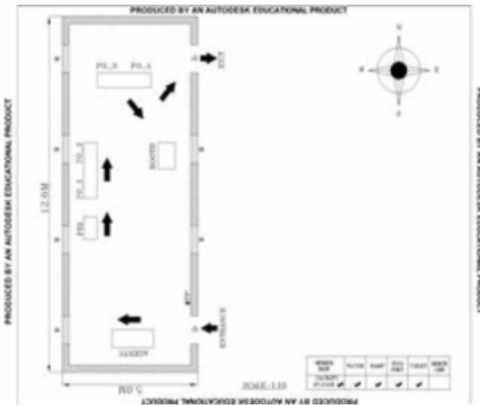

নির্বাচক নিবন্ধন আধিকারিকের স্বাক্ষর

Nazri Naksha

Google Map View

Polling Station Building Front View

Polling Station Front View

Cad View

Key MAP View

1 নাম : জ্যোৎস্না সে স্বামীর নাম: প্রনব শী বাড়ির নং : n0057 বয়স : 58 লিঙ্গ : মহিলা	JSL2585164 ফটো উপলব্ধ	2 নাম : বিশাল কুমার সিংহ পিতার নাম: সুধীর কুমার সিংহ বাড়ির নং : 162/2 বয়স : 24 লিঙ্গ : পুরুষ	UYN2440642 ফটো উপলব্ধ	3 নাম : লীনা সিংহ স্বামীর নাম: সুধীর কুমার সিং বাড়ির নং : n0687 বয়স : 53 লিঙ্গ : মহিলা	JSL0016741 ফটো উপলব্ধ
4 নাম : সুধীর কুমার সিংহ পিতার নাম: নন্দ কিশোর সিংহ বাড়ির নং : n0686 বয়স : 60 লিঙ্গ : পুরুষ	JSL3016136 ফটো উপলব্ধ	5 নাম : সন্তোসী অধিকারী পিতার নাম: মুনাল কান্তি অধিকারী বাড়ির নং : এল113 বয়স : 29 লিঙ্গ : মহিলা	UYN1986918 ফটো উপলব্ধ	6 নাম : আরপ্রিত কর স্বামীর নাম: সুরেন্দ্র পাল সিং বাড়ির নং : n0530 বয়স : 38 লিঙ্গ : মহিলা	UYN1038652 ফটো উপলব্ধ
7 নাম : কবিতা গোস্বামী স্বামীর নাম: সৌমেন গোস্বামী বাড়ির নং : n0153 বয়স : 39 লিঙ্গ : মহিলা	UYN1760412 ফটো উপলব্ধ	8 নাম : সুশীলা দেবী স্বামীর নাম: সুভাষ চন্দ্র পাণ্ডে বাড়ির নং : n0458 বয়স : 57 লিঙ্গ : মহিলা	JSL2602548 ফটো উপলব্ধ	9 নাম : সানু গুপ্তা স্বামীর নাম: নিলেন্দু কুমার বাড়ির নং : n0309 বয়স : 34 লিঙ্গ : মহিলা	UYN1863646 ফটো উপলব্ধ
10 নাম : নিলেশ কুমার পিতার নাম: বিদ্যা প্রসাদ গুপ্ত বাড়ির নং : n0309 বয়স : 39 লিঙ্গ : পুরুষ	UYN1106178 ফটো উপলব্ধ	11 নাম : বিন্দী দেবী স্বামীর নাম: অর্জুন মাহাতো বাড়ির নং : n0317 বয়স : 48 লিঙ্গ : মহিলা	UYN1371582 ফটো উপলব্ধ	12 নাম : সৌমেন গোস্বামী পিতার নাম: বিমলেন্দু গোস্বামী বাড়ির নং : n0153 বয়স : 45 লিঙ্গ : পুরুষ	UYN0304352 ফটো উপলব্ধ
13 নাম : রুপা দেবী স্বামীর নাম: বিনোদ ভগত বাড়ির নং : n0185 বয়স : 39 লিঙ্গ : মহিলা	JSL2588705 ফটো উপলব্ধ	14 নাম : ববি দত্ত (দাস) স্বামীর নাম: সুমন দাস বাড়ির নং : n0564 বয়স : 36 লিঙ্গ : মহিলা	UYN1524412 ফটো উপলব্ধ	15 নাম : ইলা দে (দে) পাল স্বামীর নাম: শশধর পাল বাড়ির নং : n0485 বয়স : 49 লিঙ্গ : মহিলা	JSL3158755 ফটো উপলব্ধ
16 নাম : স্বপ্না (বোস) দত্ত স্বামীর নাম: কমল কৃষ্ণ দত্ত বাড়ির নং : n0594 বয়স : 50 লিঙ্গ : মহিলা	UYN1947787 ফটো উপলব্ধ	17 নাম : সন্দীপ সাহা পিতার নাম: বলাই সাহা বাড়ির নং : n0088 বয়স : 33 লিঙ্গ : পুরুষ	UYN1494707 ফটো উপলব্ধ	18 নাম : মুক্তি দাস (সাহা) স্বামীর নাম: বলাই সাহা বাড়ির নং : n0088 বয়স : 70 লিঙ্গ : মহিলা	UYN1104447 ফটো উপলব্ধ
19 নাম : রাম অচল গুপ্তা পিতার নাম: নারায়ন গুপ্তা বাড়ির নং : n0234 বয়স : 70 লিঙ্গ : পুরুষ	UYN2669992 ফটো উপলব্ধ	20 নাম : টগরী গুপ্তা অন্যান্য: রামচান গুপ্তা বাড়ির নং : n0234 বয়স : 56 লিঙ্গ : মহিলা	WB/07/045/147066 ফটো উপলব্ধ	21 নাম : কার্তিক অধিকারী পিতার নাম: মৃত সোনা অধিকারী বাড়ির নং : N276 বয়স : 48 লিঙ্গ : মহিলা	UYN2407880 ফটো উপলব্ধ
22 নাম : জয়া অধিকারী স্বামীর নাম: কার্তিক অধিকারী বাড়ির নং : N276 বয়স : 45 লিঙ্গ : মহিলা	UYN2423796 ফটো উপলব্ধ	Q 23 নাম : নীরা আচার্য স্বামীর নাম: দুর্গা চরণ আচার্য বাড়ির নং : বয়স : 47 লিঙ্গ : মহিলা	JSL3004942 ফটো উপলব্ধ	24 নাম : দুর্গ চরণ আচার্য পিতার নাম: অভ্যদেশ কুমার আচার্য বাড়ির নং : n0545 বয়স : 51 লিঙ্গ : পুরুষ	JSL3004934 ফটো উপলব্ধ
25 নাম : কেশব আচার্য পিতার নাম: দুর্গা চরণ আচার্য বাড়ির নং : 22 বয়স : 24 লিঙ্গ : পুরুষ	UYN2716009 ফটো উপলব্ধ	26 নাম : রবি শঙ্কর আচার্য পিতার নাম: অমল আচার্য বাড়ির নং : n0209 বয়স : 38 লিঙ্গ : পুরুষ	JSL3026119 ফটো উপলব্ধ	27 নাম : দেবাশিষ আচার্য পিতার নাম: অমল আচার্য বাড়ির নং : 359/104/32(এ) বয়স : 37 লিঙ্গ : পুরুষ	JSL3236734 ফটো উপলব্ধ
28 নাম : কনিষ্ক আচার্য পিতার নাম: তাপস আচার্য বাড়ির নং : n0119 বয়স : 41 লিঙ্গ : পুরুষ	UYN1370626 ফটো উপলব্ধ	29 নাম : লিপিকা মন্ডল আচার্য স্বামীর নাম: রবি শঙ্কর আচার্য বাড়ির নং : মহানন্দা পল্লি বয়স : 30 লিঙ্গ : মহিলা	UYN2717288 ফটো উপলব্ধ	30 নাম : অসিত আচার্য পিতার নাম: অসিত আচার্য বাড়ির নং : n0239 বয়স : 55 লিঙ্গ : পুরুষ	WB/07/045/147008 ফটো উপলব্ধ