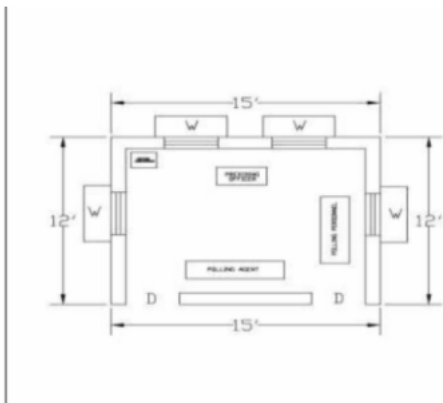

নির্বাচক নিবন্ধন আধিকারিকের স্বাক্ষর

Nazri Naksha

Google Map View

Polling Station Building Front View

Polling Station Front View

Cad View

Key MAP View

1 নাম : নুরেদা বিবি স্বামীর নাম : পলিমু সৈখ বাড়ির নং : নং বয়স : 85 লিঙ্গ : মহিলা	IIJ0644377 ফটো উপলব্ধ	2 নাম : মেরিনা বিবি স্বামীর নাম : রবি সৈখ বাড়ির নং : নং বয়স : 48 লিঙ্গ : মহিলা	FXV3147568 ফটো উপলব্ধ	3 নাম : মানিরুল সৈখ পিতার নাম : আমিন সৈখ বাড়ির নং : নং বয়স : 40 লিঙ্গ : পুরুষ	IIJ0202259 ফটো উপলব্ধ
4 নাম : জেলেখা খাতুন স্বামীর নাম : মুন্সিরুল সৈখ বাড়ির নং : নং বয়স : 29 লিঙ্গ : মহিলা	IIJ0749416 ফটো উপলব্ধ	5 নাম : নেকজান বিবি স্বামীর নাম : বাদশু সৈখ বাড়ির নং : n0498 বয়স : 55 লিঙ্গ : মহিলা	FXV0046391 ফটো উপলব্ধ	6 নাম : মোঃ আমিরুল ইসলাম পিতার নাম : পালাকু সৈখ বাড়ির নং : নং বয়স : 41 লিঙ্গ : পুরুষ	IIJ0644393 ফটো উপলব্ধ
7 নাম : মেহেবুব আলম পিতার নাম : মোহাম্মদ সৈখ বাড়ির নং : নং বয়স : 30 লিঙ্গ : পুরুষ	IIJ0749481 ফটো উপলব্ধ	8 নাম : নূর ইসলাম পিতার নাম : মোহাম্মদ সৈখ বাড়ির নং : n0521 বয়স : 27 লিঙ্গ : পুরুষ	IIJ1034339 ফটো উপলব্ধ	9 নাম : সুরজাহান বিবি স্বামীর নাম : দুর্গা সৈখ বাড়ির নং : n0501 বয়স : 39 লিঙ্গ : মহিলা	IIJ0059709 ফটো উপলব্ধ
10 নাম : আবু সালাম পিতার নাম : আমিরুল সৈখ বাড়ির নং : নং0000 বয়স : 31 লিঙ্গ : পুরুষ	IIJ0650036 ফটো উপলব্ধ	11 নাম : কলেখা খাতুন স্বামীর নাম : আবু সালাম বাড়ির নং : নং0000 বয়স : 29 লিঙ্গ : মহিলা	IIJ0907097 ফটো উপলব্ধ	12 নাম : রয়েল সৈখ পিতার নাম : মজিব সৈখ বাড়ির নং : নং 0000 বয়স : 23 লিঙ্গ : পুরুষ	IIJ1284926 ফটো উপলব্ধ
13 নাম : সাবিনা খাতুন স্বামীর নাম : উম্মার ফারুক বাড়ির নং : নং0000 বয়স : 28 লিঙ্গ : মহিলা	IIJ0825547 ফটো উপলব্ধ	14 নাম : মসতুরা খাতুন স্বামীর নাম : মোঃ আমিরুল ইসলাম বাড়ির নং : নং বয়স : 34 লিঙ্গ : মহিলা	IIJ0648642 ফটো উপলব্ধ	15 নাম : জিলানি সৈখ পিতার নাম : রোফিক সৈখ বাড়ির নং : হাজারী টোলা বয়স : 21 লিঙ্গ : পুরুষ	IIJ1458207 ফটো উপলব্ধ
16 নাম : মিলি খাতুন পিতার নাম : সফিকুল সৈখ বাড়ির নং : 000 বয়স : 21 লিঙ্গ : মহিলা	IIJ1406255 ফটো উপলব্ধ	17 নাম : উম্মে সলমা স্বামীর নাম : রজব সৈখ বাড়ির নং : 000 বয়স : 21 লিঙ্গ : মহিলা	IIJ1406222 ফটো উপলব্ধ	18 নাম : দুলাভ বিবি স্বামীর নাম : খজ সৈখ বাড়ির নং : নং বয়স : 66 লিঙ্গ : মহিলা	FXV0030890 ফটো উপলব্ধ
19 নাম : কুলসুম বেগম স্বামীর নাম : মোহাম্মদ সৈখ বাড়ির নং : নং00 বয়স : 66 লিঙ্গ : মহিলা	FXV0036657 ফটো উপলব্ধ	20 নাম : সাফিকুল আলম পিতার নাম : আমিরুল সৈখ বাড়ির নং : নং0000 বয়স : 32 লিঙ্গ : পুরুষ	IIJ0563700 ফটো উপলব্ধ	21 নাম : সায়দ আলি পিতার নাম : জেলু সৈখ বাড়ির নং : n0197 বয়স : 69 লিঙ্গ : পুরুষ	FXV0036178 ফটো উপলব্ধ
22 নাম : গোলাম হোসেন জাসরাফি পিতার নাম : উদ্দাহ আহমেদ বাড়ির নং : এন0026 বয়স : 23 লিঙ্গ : পুরুষ	IIJ1356005 ফটো উপলব্ধ	23 নাম : ভাদু আহমেদ পিতার নাম : সফিকুল সৈখ বাড়ির নং : নং বয়স : 51 লিঙ্গ : পুরুষ	FXV3317377 ফটো উপলব্ধ	24 নাম : সাবিনা ইয়াসমিন স্বামীর নাম : জাহরুল আলম বাড়ির নং : n0483 বয়স : 36 লিঙ্গ : মহিলা	IIJ0000737 ফটো উপলব্ধ
25 নাম : সাফিকুল ইসলাম পিতার নাম : সাফিকুল সৈখ বাড়ির নং : নং045 বয়স : 28 লিঙ্গ : পুরুষ	IIJ1113257 ফটো উপলব্ধ	26 নাম : সাইনারা খাতুন স্বামীর নাম : সাফিকুল সৈখ বাড়ির নং : n359 বয়স : 29 লিঙ্গ : মহিলা	IIJ1034586 ফটো উপলব্ধ	27 নাম : তাসনারা খাতুন স্বামীর নাম : কাউসার আলি বাড়ির নং : n0315 বয়স : 26 লিঙ্গ : মহিলা	IIJ1034453 ফটো উপলব্ধ
28 নাম : সেনীনা খাতুন স্বামীর নাম : নূরুদ্দিন সৈখ বাড়ির নং : n0254 বয়স : 26 লিঙ্গ : মহিলা	IIJ1034529 ফটো উপলব্ধ	29 নাম : আসিমা খাতুন স্বামীর নাম : সবি হাজারী টোলা বাড়ির নং : 0000 বয়স : 26 লিঙ্গ : মহিলা	IIJ1156017 ফটো উপলব্ধ	30 নাম : ডোলি খাতুন পিতার নাম : মুন্সিরুল সৈখ বাড়ির নং : 0000 বয়স : 24 লিঙ্গ : মহিলা	IIJ1156090 ফটো উপলব্ধ