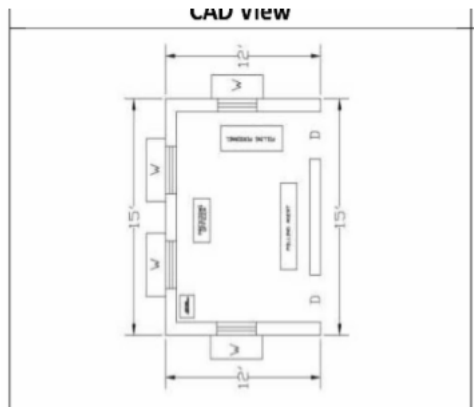

নির্বাচক নিবন্ধন আধিকারিকের স্বাক্ষর

Nazri Naksha

Google Map View

Polling Station Building Front View

Polling Station Front View

Cad View

Key MAP View

1 নাম : লালমন বেগম স্বামীর নাম : আহম্মদুল হক বাড়ির নং : n0214 বয়স : 52 লিঙ্গ : মহিলা	FXV2470482 ফটো উপলব্ধ	2 নাম : আকলিমা খাতুন স্বামীর নাম : আলিম সেখ বাড়ির নং : n0113 বয়স : 32 লিঙ্গ : মহিলা	IJ0825653 ফটো উপলব্ধ	3 নাম : আনোয়ারা বিবি স্বামীর নাম : এনামুল হক বাড়ির নং : n0149 বয়স : 42 লিঙ্গ : মহিলা	IJ0825729 ফটো উপলব্ধ
4 নাম : টম্পা খাতুন স্বামীর নাম : টিপু সুলতান বাড়ির নং : n0103 বয়স : 29 লিঙ্গ : মহিলা	IJ0825786 ফটো উপলব্ধ	5 নাম : সায়েরা খাতুন স্বামীর নাম : দেবজুল হক বাড়ির নং : n0104 বয়স : 29 লিঙ্গ : মহিলা	IJ0825828 ফটো উপলব্ধ	6 নাম : রুমক সেখ পিতার নাম : দুদাম সেখ বাড়ির নং : n0133 বয়স : 32 লিঙ্গ : পুরুষ	IJ0826008 ফটো উপলব্ধ
7 নাম : ফোরিদা ইয়াসমিন স্বামীর নাম : নাসির সেখ বাড়ির নং : এন00 বয়স : 32 লিঙ্গ : মহিলা	IJ0889477 ফটো উপলব্ধ	8 নাম : মানিরুল সেখ পিতার নাম : দেবজুল হক বাড়ির নং : n0139 বয়স : 32 লিঙ্গ : পুরুষ	IJ0653402 ফটো উপলব্ধ	9 নাম : আজমিরা বিবি স্বামীর নাম : মানিরুল সেখ বাড়ির নং : 0139 বয়স : 27 লিঙ্গ : মহিলা	IJ0909713 ফটো উপলব্ধ
10 নাম : জয়নুদ্দিন সেখ পিতার নাম : আফজাল সেখ বাড়ির নং : 54 বয়স : 27 লিঙ্গ : পুরুষ	IJ0909820 ফটো উপলব্ধ	11 নাম : মিনাহার খাতুন স্বামীর নাম : এনামুল হক বাড়ির নং : 74 বয়স : 28 লিঙ্গ : মহিলা	IJ0909846 ফটো উপলব্ধ	12 নাম : হবিবুদ্দিন সেখ পিতার নাম : কেওমুদ্দিন সেখ বাড়ির নং : n0124 বয়স : 69 লিঙ্গ : পুরুষ	FXV0476705 ফটো উপলব্ধ
13 নাম : নুবাহার বিবি স্বামীর নাম : হবিবুদ্দিন সেখ বাড়ির নং : n0124 বয়স : 65 লিঙ্গ : মহিলা	FXV0476713 ফটো উপলব্ধ	14 নাম : হুমায়ুন সেখ পিতার নাম : হবিবুদ্দিন সেখ বাড়ির নং : n0124 বয়স : 49 লিঙ্গ : পুরুষ	FXV2855336 ফটো উপলব্ধ	15 নাম : চেনু বিবি স্বামীর নাম : হুমায়ুন সেখ বাড়ির নং : n0124 বয়স : 48 লিঙ্গ : মহিলা	FXV2855344 ফটো উপলব্ধ
16 নাম : ওয়াসিম আক্রাম পিতার নাম : হুমায়ুন সেখ বাড়ির নং : n0124 বয়স : 30 লিঙ্গ : পুরুষ	IJ0752782 ফটো উপলব্ধ	17 নাম : সাকিলা স্বামীর নাম : জাকির সেখ বাড়ির নং : n0125 বয়স : 45 লিঙ্গ : মহিলা	FXV2424612 ফটো উপলব্ধ	18 নাম : জাহিরুল বিবি স্বামীর নাম : আফাজুদ্দিন সেখ বাড়ির নং : n0141 বয়স : 71 লিঙ্গ : মহিলা	FXV0474601 ফটো উপলব্ধ
19 নাম : সান্তার সেখ পিতার নাম : মোস্তাজ সেখ বাড়ির নং : n0141 বয়স : 50 লিঙ্গ : পুরুষ	FXV1404243 ফটো উপলব্ধ	20 নাম : মোস্তারা বিবি স্বামীর নাম : সজ্জির সেখ বাড়ির নং : n0141 বয়স : 44 লিঙ্গ : মহিলা	FXV2854594 ফটো উপলব্ধ	21 নাম : বাদসু সেখ পিতার নাম : মনতাজ বাড়ির নং : n0141 বয়স : 43 লিঙ্গ : পুরুষ	FXV2854602 ফটো উপলব্ধ
22 নাম : টিংকু সেখ পিতার নাম : মুস্তাজ সেখ বাড়ির নং : n0141 বয়স : 38 লিঙ্গ : পুরুষ	IJ0203471 ফটো উপলব্ধ	23 নাম : পিন্টু সেখ পিতার নাম : ইতিমোনাজ সেখ বাড়ির নং : n0141 বয়স : 29 লিঙ্গ : পুরুষ	IJ0752832 ফটো উপলব্ধ	24 নাম : আব্দুল মজিদ পিতার নাম : সানাউল্লা সেখ বাড়ির নং : 155 বয়স : 56 লিঙ্গ : পুরুষ	FXV0006007 ফটো উপলব্ধ
25 নাম : আলেকনুর বিবি স্বামীর নাম : নুরুল সেখ বাড়ির নং : n0149 বয়স : 44 লিঙ্গ : মহিলা	FXV3233483 ফটো উপলব্ধ	26 নাম : তাসলিমা বিবি স্বামীর নাম : আকস সান্তার বাড়ির নং : n0149 বয়স : 53 লিঙ্গ : মহিলা	WB/07/047/390660 ফটো উপলব্ধ	27 নাম : মনসুর সেখ পিতার নাম : আকস সান্তার বাড়ির নং : n0149 বয়স : 35 লিঙ্গ : পুরুষ	IJ0203547 ফটো উপলব্ধ
28 নাম : সালেমা খাতুন পিতার নাম : আকস সান্তার বাড়ির নং : n0149 বয়স : 29 লিঙ্গ : মহিলা	IJ0752501 ফটো উপলব্ধ	29 নাম : আমোনা বিবি স্বামীর নাম : আবুসান্তার বাড়ির নং : n0149 বয়স : 58 লিঙ্গ : মহিলা	WB/07/047/390659 ফটো উপলব্ধ	30 নাম : এনামুল হক পিতার নাম : জামসেদ বাড়ির নং : n0157 বয়স : 50 লিঙ্গ : পুরুষ	FXV0478602 ফটো উপলব্ধ