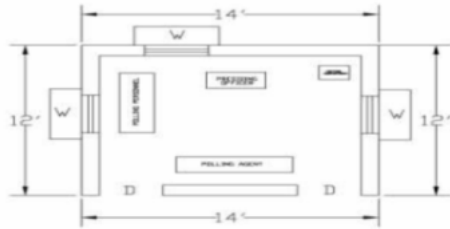

নির্বাচক নিবন্ধন আধিকারিকের স্বাক্ষর

Nazri Naksha

Google Map View

Polling Station Building Front View

Polling Station Front View

Cad View

Key MAP View

বিধানসভা নির্বাচনক্ষেত্রের নং, নাম : 52-মোথাবাড়ি
ভাগ নং, নাম : 1-রুজনটোলা,