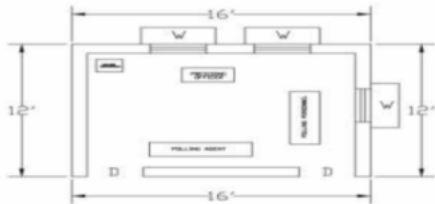

নির্বাচক নিবন্ধন আধিকারিকের স্বাক্ষর

Nazri Naksha

Google Map View

Polling Station Building Front View

Polling Station Front View

Cad View

Key MAP View

1 নাম : উজ্জল সরকার পিতার নাম: ধীরেন্দ্র নাথ সরকার বাড়ির নং : 003 বয়স : 56 লিঙ্গ : পুরুষ	DLN0052944 ফটো উপলব্ধ	2 নাম : শেফালী (শীল) সরকার স্বামীর নাম: মঞ্জল সরকার বাড়ির নং : n0003 বয়স : 42 লিঙ্গ : মহিলা	DLN2004216 ফটো উপলব্ধ	3 নাম : পূর্ণিমা সরকার স্বামীর নাম: উজ্জল সরকার বাড়ির নং : 003 বয়স : 41 লিঙ্গ : মহিলা	DLN3069069 ফটো উপলব্ধ
4 নাম : সুবল সরকার পিতার নাম: ধীরেন সরকার বাড়ির নং : n0003 বয়স : 57 লিঙ্গ : পুরুষ	WB/07/048/003042 ফটো উপলব্ধ	5 নাম : শ্যামলী সরকার স্বামীর নাম: সুবল সরকার বাড়ির নং : n0003 বয়স : 40 লিঙ্গ : মহিলা	DLN3069101 ফটো উপলব্ধ	6 নাম : বাসন্তী সরকার স্বামীর নাম: অলোক সরকার বাড়ির নং : n0003 বয়স : 44 লিঙ্গ : মহিলা	DLN2004208 ফটো উপলব্ধ
7 নাম : সাজাহান আক্তা পিতার নাম: আফসার সেখ বাড়ির নং : নং 000 বয়স : 26 লিঙ্গ : পুরুষ	IJJ1240282 ফটো উপলব্ধ	8 নাম : নাজেমা খাতুন স্বামীর নাম: রফিক সেখ বাড়ির নং : 74 বয়স : 31 লিঙ্গ : মহিলা	IJJ1236504 ফটো উপলব্ধ	9 নাম : অভিজিত মন্ডল পিতার নাম: সুদাম মন্ডল বাড়ির নং : 008 বয়স : 24 লিঙ্গ : পুরুষ	IJJ1237080 ফটো উপলব্ধ
10 নাম : সেলিম সেখ পিতার নাম: জামিল সেখ বাড়ির নং : নং 000 বয়স : 24 লিঙ্গ : পুরুষ	IJJ1237817 ফটো উপলব্ধ	11 নাম : মিলি খাতুন স্বামীর নাম: মো: সামিউল হক বাড়ির নং : নং 000 বয়স : 24 লিঙ্গ : মহিলা	IJJ1237874 ফটো উপলব্ধ	12 নাম : সাদিকুল ইসলাম পিতার নাম: সাদেক সেখ বাড়ির নং : নং 000 বয়স : 25 লিঙ্গ : পুরুষ	IJJ1239904 ফটো উপলব্ধ
13 নাম : চামেলি খাতুন স্বামীর নাম: সাদিকুল ইসলাম বাড়ির নং : এন0040 বয়স : 22 লিঙ্গ : মহিলা	IJJ1524438 ফটো উপলব্ধ	14 নাম : মিরাজ সেখ পিতার নাম: জামির ইসলাম বাড়ির নং : নং 000 বয়স : 25 লিঙ্গ : পুরুষ	IJJ1238476 ফটো উপলব্ধ	15 নাম : মেহেবুব আলম পিতার নাম: শাসির হোসেন বাড়ির নং : নং 000 বয়স : 24 লিঙ্গ : পুরুষ	IJJ1239862 ফটো উপলব্ধ
16 নাম : রুকসেনা খাতুন স্বামীর নাম: সফিকুল সেখ বাড়ির নং : 083 বয়স : 26 লিঙ্গ : মহিলা	IJJ1238104 ফটো উপলব্ধ	17 নাম : সোহিদুল আলম পিতার নাম: গোফোর আলি বাড়ির নং : নং 000 বয়স : 24 লিঙ্গ : পুরুষ	IJJ1237650 ফটো উপলব্ধ	18 নাম : রেনাউল সেখ পিতার নাম: মোহাঃ জিয়াউল হক বাড়ির নং : নং 000 বয়স : 26 লিঙ্গ : পুরুষ	IJJ1239060 ফটো উপলব্ধ
19 নাম : তুষা খাতুন স্বামীর নাম: সাকির সেখ বাড়ির নং : নং 000 বয়স : 25 লিঙ্গ : মহিলা	IJJ1239334 ফটো উপলব্ধ	20 নাম : ফারিদা খাতুন পিতার নাম: আব্দুল বারি বাড়ির নং : নং 000 বয়স : 27 লিঙ্গ : মহিলা	NTF1939339 ফটো উপলব্ধ	21 নাম : জাকির সেখ পিতার নাম: কাদির সেখ বাড়ির নং : নং 000 বয়স : 27 লিঙ্গ : পুরুষ	IJJ1239284 ফটো উপলব্ধ
22 নাম : নুরজাহান সরকার স্বামীর নাম: ফারুক আব্দুল্লাহ বাড়ির নং : নং 000 বয়স : 41 লিঙ্গ : মহিলা	IJJ1240225 ফটো উপলব্ধ	23 নাম : সাকির সেখ পিতার নাম: কাদির সেখ বাড়ির নং : নং 000 বয়স : 24 লিঙ্গ : পুরুষ	IJJ1238625 ফটো উপলব্ধ	24 নাম : হাসিবা পারভীন স্বামীর নাম: আব্দুল খালেক বাড়ির নং : নং 000 বয়স : 30 লিঙ্গ : মহিলা	IJJ1237320 ফটো উপলব্ধ
25 নাম : মোহা নজরুল ইসলাম পিতার নাম: মো বেলাল সেখ বাড়ির নং : নং 000 বয়স : 39 লিঙ্গ : পুরুষ	DLN2500643 ফটো উপলব্ধ	26 নাম : চন্দ্রশেখর মন্ডল পিতার নাম: হৈমেনাথ মন্ডল বাড়ির নং : নং 000 বয়স : 24 লিঙ্গ : পুরুষ	IJJ1239086 ফটো উপলব্ধ	27 নাম : বিবেক সরকার পিতার নাম: আলোক সরকার বাড়ির নং : নং 000 বয়স : 24 লিঙ্গ : পুরুষ	IJJ1237163 ফটো উপলব্ধ
28 নাম : জাম্মাতুন ফিরদৌস স্বামীর নাম: সামিম আখতার বাড়ির নং : নং 000 বয়স : 25 লিঙ্গ : মহিলা	IJJ1236454 ফটো উপলব্ধ	29 নাম : নাদিরা বিবি স্বামীর নাম: এজাবুল সেখ বাড়ির নং : নং 000 বয়স : 41 লিঙ্গ : মহিলা	IJJ1238567 ফটো উপলব্ধ	30 নাম : সিউলি বেগম স্বামীর নাম: জামসেদ সেখ বাড়ির নং : না বয়স : 25 লিঙ্গ : মহিলা	IJJ1238740 ফটো উপলব্ধ