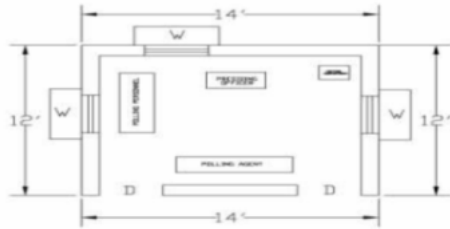

নির্বাচক নিবন্ধন আধিকারিকের স্বাক্ষর

Nazri Naksha

Google Map View

Polling Station Building Front View

Polling Station Front View

Cad View

Key MAP View

বিধানসভা নির্বাচনক্ষেত্রের নং, নাম : 52-মোথাবাড়ি
ভাগ নং, নাম : 1-কালার্দাটোলা,