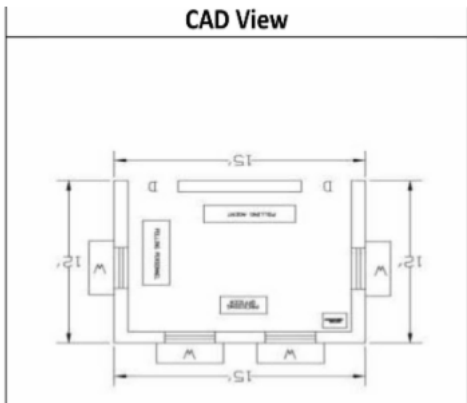

নির্বাচক নিবন্ধন আধিকারিকের স্বাক্ষর

Nazri Naksha

Google Map View

Polling Station Building Front View

Polling Station Front View

Cad View

Key MAP View

1 নাম : আব্দুল কালাম পিতার নাম : আব্দুল করিম বাড়ির নং : n0046 বয়স : 28 লিঙ্গ : পুরুষ	IIJ0825836 ফটো উপলব্ধ	2 নাম : আরিনা পারভিন পিতার নাম : মুহম্মদ হক বাড়ির নং : n0047 বয়স : 28 লিঙ্গ : মহিলা	IIJ0889444 ফটো উপলব্ধ	3 নাম : সাইনুর খাতুন স্বামীর নাম : মোঃ রসাদ আলি বাড়ির নং : 44 বয়স : 27 লিঙ্গ : মহিলা	IIJ0909853 ফটো উপলব্ধ
4 নাম : মমেনা খাতুন স্বামীর নাম : হেলাউল সেখ বাড়ির নং : 173 বয়স : 27 লিঙ্গ : মহিলা	IIJ0909952 ফটো উপলব্ধ	5 নাম : আজমিরা খাতুন পিতার নাম : করিম সেখ বাড়ির নং : 44 বয়স : 27 লিঙ্গ : মহিলা	IIJ0909960 ফটো উপলব্ধ	6 নাম : সেরিনা খাতুন পিতার নাম : আবেদ সেখ বাড়ির নং : 108 বয়স : 28 লিঙ্গ : মহিলা	IIJ0909986 ফটো উপলব্ধ
7 নাম : মেহেবুব আলম পিতার নাম : সেন্টু সেখ বাড়ির নং : 040 বয়স : 32 লিঙ্গ : মহিলা	IIJ0910232 ফটো উপলব্ধ	8 নাম : সাইনুর বিবি স্বামীর নাম : মাফিজুদ্দিন সেখ বাড়ির নং : n0043 বয়স : 41 লিঙ্গ : মহিলা	FXV3151420 ফটো উপলব্ধ	9 নাম : আমিরুদ্দিন সেখ পিতার নাম : বিলু সেখ বাড়ির নং : N0025 বয়স : 27 লিঙ্গ : পুরুষ	IIJ0982256 ফটো উপলব্ধ
10 নাম : রিশ্টু সেখ পিতার নাম : নোজরুল বাড়ির নং : N0020 বয়স : 28 লিঙ্গ : পুরুষ	IIJ0982264 ফটো উপলব্ধ	11 নাম : সাকিলা বিবি স্বামীর নাম : সেলিম সেখ বাড়ির নং : N0160 বয়স : 34 লিঙ্গ : মহিলা	IIJ0982314 ফটো উপলব্ধ	12 নাম : সাজেদা খাতুন পিতার নাম : হেলাউল আলি বাড়ির নং : N0033 বয়স : 29 লিঙ্গ : মহিলা	IIJ0982330 ফটো উপলব্ধ
13 নাম : সেলিম সেখ পিতার নাম : হুসেন সেখ বাড়ির নং : N0127 বয়স : 29 লিঙ্গ : পুরুষ	IIJ0982348 ফটো উপলব্ধ	14 নাম : সাবর আলি পিতার নাম : রাজাক সেখ বাড়ির নং : n0016 বয়স : 29 লিঙ্গ : পুরুষ	IIJ0752915 ফটো উপলব্ধ	15 নাম : রেনাউল সেখ পিতার নাম : ইয়াকব সেখ বাড়ির নং : n0173 বয়স : 36 লিঙ্গ : পুরুষ	IIJ0289819 ফটো উপলব্ধ
16 নাম : আরজিনা বিবি স্বামীর নাম : জামিল সেখ বাড়ির নং : n0014 বয়স : 37 লিঙ্গ : মহিলা	IIJ0299495 ফটো উপলব্ধ	17 নাম : রাবি বিবি স্বামীর নাম : ভোলু সেখ বাড়ির নং : n0148 বয়স : 38 লিঙ্গ : মহিলা	IIJ0403089 ফটো উপলব্ধ	18 নাম : হুমেরা বেওয়া স্বামীর নাম : ফজর সেখ বাড়ির নং : n0006 বয়স : 84 লিঙ্গ : মহিলা	WB/07/047/402080 ফটো উপলব্ধ
19 নাম : দুলাল সেখ পিতার নাম : ফজর আলি বাড়ির নং : 006 বয়স : 44 লিঙ্গ : পুরুষ	FXV1799386 ফটো উপলব্ধ	20 নাম : সাবিনা বিবি স্বামীর নাম : দুলাল সেখ বাড়ির নং : 006 বয়স : 39 লিঙ্গ : মহিলা	IIJ0203653 ফটো উপলব্ধ	21 নাম : হালেমা বেওয়া স্বামীর নাম : মোজাহার সেখ বাড়ির নং : n0026 বয়স : 71 লিঙ্গ : মহিলা	FXV2423036 ফটো উপলব্ধ
22 নাম : নুরহাওয়া বিবি স্বামীর নাম : আরসেদ সেখ বাড়ির নং : n0026 বয়স : 51 লিঙ্গ : মহিলা	FXV2854321 ফটো উপলব্ধ	23 নাম : নৌসাদ সেখ পিতার নাম : মোজাহার সেখ বাড়ির নং : n0026 বয়স : 53 লিঙ্গ : পুরুষ	FXV2423077 ফটো উপলব্ধ	24 নাম : বাবুল সেখ পিতার নাম : নৌসাদ সেখ বাড়ির নং : n0026 বয়স : 36 লিঙ্গ : পুরুষ	IIJ0289736 ফটো উপলব্ধ
25 নাম : আজাদ সেখ পিতার নাম : মোজাহার সেখ বাড়ির নং : n0026 বয়স : 51 লিঙ্গ : পুরুষ	FXV0473785 ফটো উপলব্ধ	26 নাম : সাফিনা বিবি স্বামীর নাম : সাদিক হোসেন বাড়ির নং : n0026 বয়স : 32 লিঙ্গ : মহিলা	IIJ0653006 ফটো উপলব্ধ	27 নাম : মোরসালিম সেখ পিতার নাম : আজাদ সেখ বাড়ির নং : n0026 বয়স : 29 লিঙ্গ : পুরুষ	IIJ0752881 ফটো উপলব্ধ
28 নাম : সাগিনা বিবি স্বামীর নাম : রাব্বিউল সেখ বাড়ির নং : n0026 বয়স : 37 লিঙ্গ : মহিলা	IIJ0203646 ফটো উপলব্ধ	29 নাম : বারকাত আলি পিতার নাম : আরসেদ আলি বাড়ির নং : n0026 বয়স : 32 লিঙ্গ : পুরুষ	IIJ0566166 ফটো উপলব্ধ	30 নাম : খুরসেদ সেখ পিতার নাম : কলম সেখ বাড়ির নং : n0029 বয়স : 56 লিঙ্গ : পুরুষ	FXV3151966 ফটো উপলব্ধ