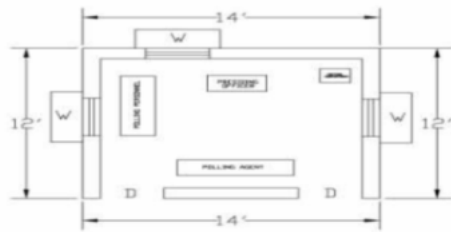

নির্বাচক নিবন্ধন আধিকারিকের স্বাক্ষর

Nazri Naksha

Google Map View

Polling Station Building Front View

Polling Station Front View

Cad View

Key MAP View

বিধানসভা নির্বাচনক্ষেত্রের নং, নাম : 52-মোথাবাড়ি
ভাগ নং, নাম : 1-কাহালা পশ্চিম