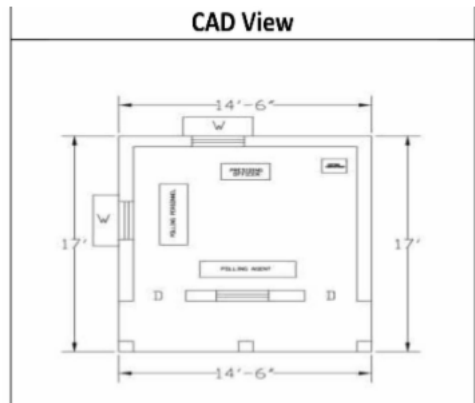

নির্বাচক নিবন্ধন আধিকারিকের স্বাক্ষর

Nazri Naksha

Google Map View

Polling Station Building Front View

Polling Station Front View

Cad View

Key MAP View

1 নাম : তৈমুর সেখ পিতার নাম : আজাহার বাড়ির নং : n0125 বয়স : 44 লিঙ্গ : পুরুষ ফটো উপলব্ধ	FXV3152733	2 নাম : আন্জুরা বিবি স্বামীর নাম : তৈমুর সেখ বাড়ির নং : n0125 বয়স : 39 লিঙ্গ : মহিলা ফটো উপলব্ধ	IJJ0492306	3 নাম : আজিমুদ্দিন সেখ পিতার নাম : হানিফ সেখ বাড়ির নং : n0053 বয়স : 81 লিঙ্গ : পুরুষ ফটো উপলব্ধ	FXV0478842
4 নাম : সখিনা বিবি স্বামীর নাম : সৈয়দ আশিকুদ্দিন বাড়ির নং : n0010 বয়স : 63 লিঙ্গ : মহিলা ফটো উপলব্ধ	FXV0479345	5 নাম : মার্জিনা বিবি স্বামীর নাম : ফেকুমুদ্দিন সেখ বাড়ির নং : n0063 বয়স : 66 লিঙ্গ : মহিলা ফটো উপলব্ধ	FXV0479725	6 নাম : মাসুদ আলী পিতার নাম : আজিমুদ্দিন সেখ বাড়ির নং : n0053 বয়স : 33 লিঙ্গ : পুরুষ ফটো উপলব্ধ	IJJ0403683
7 নাম : সেলিম সেখ পিতার নাম : সিরাজুল হক বাড়ির নং : n0067 বয়স : 34 লিঙ্গ : পুরুষ ফটো উপলব্ধ	IJJ0403691	8 নাম : কাউসার আলি পিতার নাম : আজিমুদ্দিন আহমেদ বাড়ির নং : n0076 বয়স : 32 লিঙ্গ : পুরুষ ফটো উপলব্ধ	IJJ0492348	9 নাম : আজিজুর রহমান পিতার নাম : আজিমুদ্দিন হক বাড়ির নং : n0098 বয়স : 31 লিঙ্গ : পুরুষ ফটো উপলব্ধ	IJJ0566372
10 নাম : আশনাবা বিবি স্বামীর নাম : মইনুল সেখ বাড়ির নং : n0118 বয়স : 51 লিঙ্গ : মহিলা ফটো উপলব্ধ	FXV2426625	11 নাম : বসির সেখ পিতার নাম : হাসিমুদ্দিন সেখ বাড়ির নং : n0015 বয়স : 43 লিঙ্গ : পুরুষ ফটো উপলব্ধ	IJJ0826198	12 নাম : সুমির বাদশা পিতার নাম : সৈয়দ সালেমান বাড়ির নং : n0034 বয়স : 28 লিঙ্গ : পুরুষ ফটো উপলব্ধ	IJJ0826222
13 নাম : মোঃ সাফিকুল সেখ পিতার নাম : সৈয়দ আশিকুদ্দিন বাড়ির নং : n0010 বয়স : 34 লিঙ্গ : পুরুষ ফটো উপলব্ধ	IJJ0826263	14 নাম : এনামুল হক পিতার নাম : সৈয়দ আশিকুদ্দিন বাড়ির নং : n0010 বয়স : 28 লিঙ্গ : পুরুষ ফটো উপলব্ধ	IJJ0826271	15 নাম : রেজিনা খাতুন স্বামীর নাম : সৈয়দ সেখ বাড়ির নং : n0068 বয়স : 29 লিঙ্গ : মহিলা ফটো উপলব্ধ	IJJ0826297
16 নাম : নাফিসা বানু স্বামীর নাম : ফাজলুল হক বাড়ির নং : n0038 বয়স : 28 লিঙ্গ : মহিলা ফটো উপলব্ধ	IJJ0826305	17 নাম : মমতাজ খাতুন স্বামীর নাম : মোহাঃ বারকাত আলি বাড়ির নং : n0079 বয়স : 28 লিঙ্গ : মহিলা ফটো উপলব্ধ	IJJ0826362	18 নাম : আব্দুল সালাম পিতার নাম : সফর বাড়ির নং : n0034 বয়স : 64 লিঙ্গ : পুরুষ ফটো উপলব্ধ	FXV1401918
19 নাম : লুতফর হক পিতার নাম : আব্দুল সামাদ হক বাড়ির নং : n0040 বয়স : 35 লিঙ্গ : পুরুষ ফটো উপলব্ধ	IJJ0009894	20 নাম : সাবেরা খাতুন স্বামীর নাম : রাজ্জাক আলি বাড়ির নং : n0017 বয়স : 33 লিঙ্গ : মহিলা ফটো উপলব্ধ	IJJ0889519	21 নাম : জিয়েম হক পিতার নাম : আব্দুল খালেক বাড়ির নং : n0062 বয়স : 31 লিঙ্গ : পুরুষ ফটো উপলব্ধ	IJJ0889527
22 নাম : আসাদুল সেখ পিতার নাম : আব্দুল সামাদ বাড়ির নং : n0040 বয়স : 31 লিঙ্গ : পুরুষ ফটো উপলব্ধ	IJJ0889535	23 নাম : আইসুদ্দিন পিতার নাম : রাজ্জাক আলি বাড়ির নং : 192 বয়স : 31 লিঙ্গ : পুরুষ ফটো উপলব্ধ	FXV3291747	24 নাম : কুলফোত স্বামীর নাম : সামসের সেখ বাড়ির নং : n0099 বয়স : 76 লিঙ্গ : মহিলা ফটো উপলব্ধ	FXV0480152
25 নাম : রাব্বুল সেখ পিতার নাম : সামসের সেখ বাড়ির নং : n0099 বয়স : 49 লিঙ্গ : পুরুষ ফটো উপলব্ধ	FXV1800184	26 নাম : হিরা খাতুন স্বামীর নাম : রাব্বুল সেখ বাড়ির নং : n0099 বয়স : 37 লিঙ্গ : মহিলা ফটো উপলব্ধ	IJJ0300152	27 নাম : কবুলজান বিবি স্বামীর নাম : মঈনুল সেখ বাড়ির নং : n0057 বয়স : 46 লিঙ্গ : মহিলা ফটো উপলব্ধ	FXV2857134
28 নাম : আব্দুল রৌফ পিতার নাম : মোঃ আব্দুল সেখ বাড়ির নং : n0057 বয়স : 30 লিঙ্গ : পুরুষ ফটো উপলব্ধ	IJJ0653568	29 নাম : আফসার আলি পিতার নাম : জমু সেখ বাড়ির নং : n0058 বয়স : 59 লিঙ্গ : পুরুষ ফটো উপলব্ধ	FXV0478933	30 নাম : রেজাউল হক পিতার নাম : নইমুদ্দিন সেখ বাড়ির নং : n0058 বয়স : 36 লিঙ্গ : পুরুষ ফটো উপলব্ধ	IJJ0299842