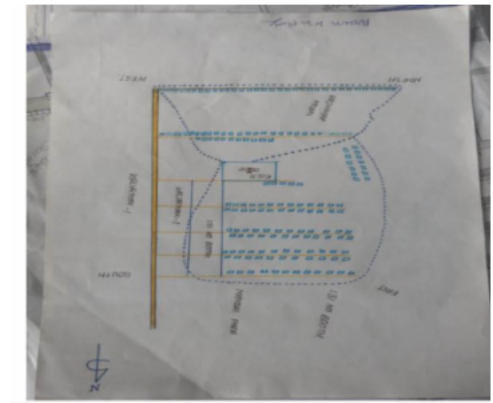

নির্বাচক নিবন্ধন আধিকারিকের স্বাক্ষর

Nazri Naksha

Google Map View

Polling Station Building Front View

Polling Station Front View

Cad View

Key MAP View

বিধানসভা নির্বাচনক্ষেত্রের নং, নাম : 52-মোথাবাড়ি
ভাগ নং, নাম : 1-মদনটোলা,