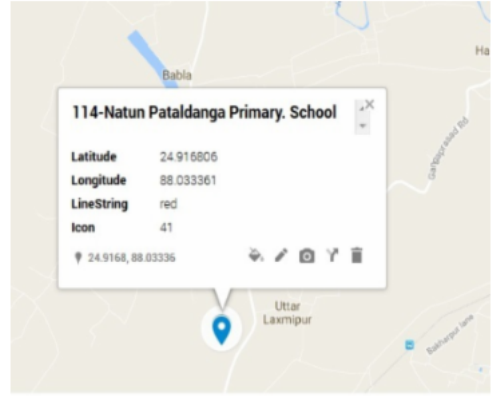

Google Map View