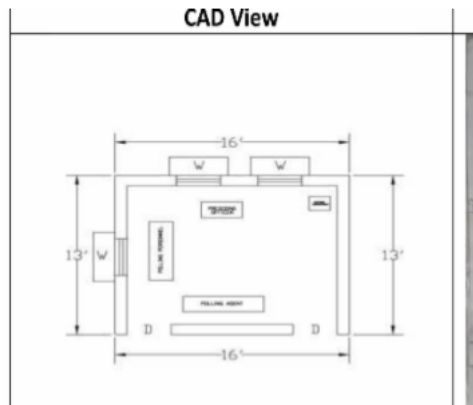

নির্বাচক নিবন্ধন আধিকারিকের স্বাক্ষর

Nazri Naksha

Google Map View

Polling Station Building Front View

Polling Station Front View

Cad View

Key MAP View

1	IIJ0567008
নাম : জাহাঙ্গীর সেখ পিতার নাম : এমজুদ্দিন সেখ বাড়ির নং : n0088 বয়স : 34 লিঙ্গ : পুরুষ	ফটো উপলব্ধ