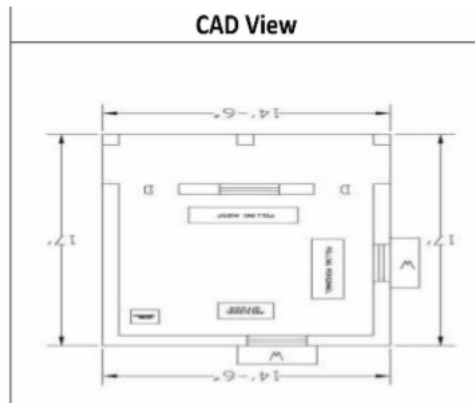

নির্বাচক নিবন্ধন আধিকারিকের স্বাক্ষর

Nazri Naksha

Google Map View

Polling Station Building Front View

Polling Station Front View

Cad View

Key MAP View

1 নাম : চৈতন্য মণ্ডল পিতার নাম: মহেন্দ্র মণ্ডল বাড়ির নং : n0135 বয়স : 47 লিঙ্গ : পুরুষ	IJ0011221 ফটো উপলব্ধ	2 নাম : শিবানী মণ্ডল স্বামীর নাম: শ্যামপদ মণ্ডল বাড়ির নং : n0136 বয়স : 47 লিঙ্গ : মহিলা	FXV2860831 ফটো উপলব্ধ	3 নাম : নীলিমা যাদব স্বামীর নাম: অখিল কুমার ঘোষ বাড়ির নং : n0050 বয়স : 47 লিঙ্গ : মহিলা	DLN1516210 ফটো উপলব্ধ
4 নাম : শকুন্তলা মণ্ডল স্বামীর নাম: অখিল মণ্ডল বাড়ির নং : n0297 বয়স : 46 লিঙ্গ : মহিলা	FXV2863264 ফটো উপলব্ধ	5 নাম : সনিতা মণ্ডল স্বামীর নাম: যুধিষ্ঠীর মণ্ডল বাড়ির নং : n0159 বয়স : 63 লিঙ্গ : মহিলা	WB/07/047/414188 ফটো উপলব্ধ	6 নাম : চৈতন্য মণ্ডল পিতার নাম: যুধিষ্ঠীর মণ্ডল বাড়ির নং : n0159 বয়স : 41 লিঙ্গ : পুরুষ	FXV3155785 ফটো উপলব্ধ
7 নাম : বন্দনা মন্ডল স্বামীর নাম: পঙ্কজ কুমার মন্ডল বাড়ির নং : n0198 বয়স : 31 লিঙ্গ : মহিলা	IJ0567826 ফটো উপলব্ধ	8 নাম : বিমলা মণ্ডল স্বামীর নাম: ফকির চাঁদ মন্ডল বাড়ির নং : n0159 বয়স : 68 লিঙ্গ : মহিলা	FXV2430155 ফটো উপলব্ধ	9 নাম : লক্ষী প্রামানিক (চৌধুরী) স্বামীর নাম: প্রসন্ন (চৌধুরী) বাড়ির নং : n0051 বয়স : 35 লিঙ্গ : মহিলা	IJ0300780 ফটো উপলব্ধ
10 নাম : বসন্তী কর্মকার স্বামীর নাম: নরেন্দ্র নাথ কর্মকার বাড়ির নং : n0161 বয়স : 73 লিঙ্গ : মহিলা	FXV0493098 ফটো উপলব্ধ	11 নাম : করুণা কর্মকার পিতার নাম: নরেন্দ্র নাথ কর্মকার বাড়ির নং : n0161 বয়স : 53 লিঙ্গ : পুরুষ	FXV0493106 ফটো উপলব্ধ	12 নাম : রুপা কর্মকার স্বামীর নাম: করুণা কর্মকার বাড়ির নং : n0161 বয়স : 42 লিঙ্গ : মহিলা	FXV3155009 ফটো উপলব্ধ
13 নাম : অরুণ কর্মকার পিতার নাম: নরেন্দ্র নাথ কর্মকার বাড়ির নং : n0161 বয়স : 44 লিঙ্গ : পুরুষ	FXV1805753 ফটো উপলব্ধ	14 নাম : জয়ন্তী কর্মকার স্বামীর নাম: অরুণ কর্মকার বাড়ির নং : n0161 বয়স : 31 লিঙ্গ : মহিলা	IJ0753749 ফটো উপলব্ধ	15 নাম : রীনা কর্মকার স্বামীর নাম: কেশব কর্মকার বাড়ির নং : n0162 বয়স : 46 লিঙ্গ : মহিলা	FXV3154994 ফটো উপলব্ধ
16 নাম : মণ্টু কর্মকার পিতার নাম: জগেশ কর্মকার বাড়ির নং : n0171 বয়স : 61 লিঙ্গ : পুরুষ	FXV0493023 ফটো উপলব্ধ	17 নাম : বীণাপানি কর্মকার স্বামীর নাম: মণ্টু কর্মকার বাড়ির নং : n0171 বয়স : 55 লিঙ্গ : মহিলা	FXV0493031 ফটো উপলব্ধ	18 নাম : ঝণ্টু কর্মকার পিতার নাম: জগেশ কর্মকার বাড়ির নং : n0171 বয়স : 55 লিঙ্গ : পুরুষ	FXV0493049 ফটো উপলব্ধ
19 নাম : প্রতিমা কর্মকার স্বামীর নাম: ঝণ্টু কর্মকার বাড়ির নং : n0171 বয়স : 52 লিঙ্গ : মহিলা	FXV0493056 ফটো উপলব্ধ	20 নাম : অসিম কর্মকার পিতার নাম: মণ্টু কর্মকার বাড়ির নং : n0171 বয়স : 35 লিঙ্গ : পুরুষ	IJ0492991 ফটো উপলব্ধ	21 নাম : নন্দনী কর্মকার স্বামীর নাম: খগেশ কর্মকার বাড়ির নং : n0175 বয়স : 81 লিঙ্গ : মহিলা	WB/07/047/414034 ফটো উপলব্ধ
22 নাম : উজ্জল কর্মকার পিতার নাম: যোগেশ চন্দ্র কর্মকার বাড়ির নং : n0175 বয়স : 43 লিঙ্গ : পুরুষ	FXV3155769 ফটো উপলব্ধ	23 নাম : সীতেশ কর্মকার পিতার নাম: দীনেশ কর্মকার বাড়ির নং : 188 বয়স : 61 লিঙ্গ : পুরুষ	FXV0493080 ফটো উপলব্ধ	24 নাম : মালতী কর্মকার স্বামীর নাম: সীতেশ কর্মকার বাড়ির নং : n0181 বয়স : 56 লিঙ্গ : মহিলা	FXV1804798 ফটো উপলব্ধ
25 নাম : পরেশ কর্মকার পিতার নাম: দীনেশ কর্মকার বাড়ির নং : n0181 বয়স : 56 লিঙ্গ : পুরুষ	FXV1301621 ফটো উপলব্ধ	26 নাম : দিপেন মণ্ডল পিতার নাম: বিশ্বেশ্বর মণ্ডল বাড়ির নং : n0181 বয়স : 43 লিঙ্গ : পুরুষ	FXV2429595 ফটো উপলব্ধ	27 নাম : ডলি মন্ডল স্বামীর নাম: দিপেন মন্ডল বাড়ির নং : n0181 বয়স : 32 লিঙ্গ : মহিলা	IJ0654251 ফটো উপলব্ধ
28 নাম : সুশান্ত কর্মকার পিতার নাম: সিতেশ কর্মকার বাড়ির নং : n0188 বয়স : 35 লিঙ্গ : পুরুষ	IJ0300988 ফটো উপলব্ধ	29 নাম : ভৈরব কর্মকার পিতার নাম: কেশব চন্দ্র কর্মকার বাড়ির নং : 162 বয়স : 28 লিঙ্গ : পুরুষ	IJ0911487 ফটো উপলব্ধ	30 নাম : বন্যা বৈদ্য (কর্মকার) পিতার নাম: অসিম কর্মকার বাড়ির নং : 171 বয়স : 34 লিঙ্গ : মহিলা	IJ0911263 ফটো উপলব্ধ