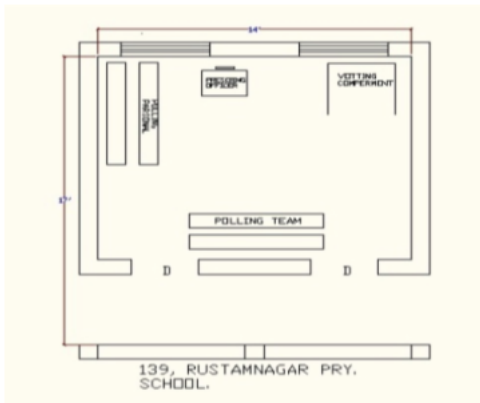

নির্বাচক নিবন্ধন আধিকারিকের স্বাক্ষর

Nazri Naksha

Google Map View

Polling Station Building Front View

Polling Station Front View

Cad View

Key MAP View

1 নাম : চিরঞ্জিৎ সাহা পিতার নাম: রঞ্জন সাহা বাড়ির নং : নং 371 বয়স : 25 লিঙ্গ : পুরুষ	IIJ1236157 ফটো উপলব্ধ	2 নাম : লালচাঁদ ঘোষ পিতার নাম: জিতেন ঘোষ বাড়ির নং : নং 171 বয়স : 31 লিঙ্গ : পুরুষ	IIJ1235985 ফটো উপলব্ধ	3 নাম : গৌড় ঘোষ পিতার নাম: জিতেন ঘোষ বাড়ির নং : নং 171 বয়স : 26 লিঙ্গ : পুরুষ	IIJ1235613 ফটো উপলব্ধ
4 নাম : প্রশান্ত ঘোষ পিতার নাম: গাল্লু ঘোষ বাড়ির নং : 0000 বয়স : 27 লিঙ্গ : পুরুষ	IIJ1233543 ফটো উপলব্ধ	5 নাম : সুশান্ত ঘোষ পিতার নাম: গাল্লু ঘোষ বাড়ির নং : 0000 বয়স : 32 লিঙ্গ : পুরুষ	IIJ1232206 ফটো উপলব্ধ	6 নাম : মৌসুমি ঘোষ স্বামীর নাম: সুশান্ত ঘোষ বাড়ির নং : এন00 বয়স : 31 লিঙ্গ : মহিলা	IIJ1319375 ফটো উপলব্ধ
7 নাম : শিবানী ঘোষ স্বামীর নাম: গাজলু ঘোষ বাড়ির নং : এন0158 বয়স : 54 লিঙ্গ : মহিলা	IIJ1319862 ফটো উপলব্ধ	8 নাম : রমা বালা মন্ডল স্বামীর নাম: সুভাষ মন্ডল বাড়ির নং : n0013 বয়স : 61 লিঙ্গ : মহিলা	DLN0205005 ফটো উপলব্ধ	9 নাম : চিকনি মন্ডল স্বামীর নাম: গোবিন্দ মন্ডল বাড়ির নং : n0013 বয়স : 56 লিঙ্গ : মহিলা	DLN0205013 ফটো উপলব্ধ
10 নাম : বলরাম মন্ডল পিতার নাম: খগেন্দ্র মন্ডল বাড়ির নং : n0013 বয়স : 56 লিঙ্গ : পুরুষ	WB/07/048/105068 ফটো উপলব্ধ	11 নাম : মিন্তন মন্ডল পিতার নাম: খগেন্দ্র মন্ডল বাড়ির নং : n0013 বয়স : 53 লিঙ্গ : পুরুষ	DLN0205039 ফটো উপলব্ধ	12 নাম : কাঞ্চন মন্ডল স্বামীর নাম: মিন্তন মন্ডল বাড়ির নং : n0013 বয়স : 43 লিঙ্গ : মহিলা	IIJ0137356 ফটো উপলব্ধ
13 নাম : মিঠুন মন্ডল পিতার নাম: গোবিন্দ মন্ডল বাড়ির নং : n0013 বয়স : 31 লিঙ্গ : পুরুষ	IIJ0624718 ফটো উপলব্ধ	14 নাম : রঞ্জন মন্ডল পিতার নাম: গোবিন্দ মন্ডল বাড়ির নং : n0013 বয়স : 30 লিঙ্গ : পুরুষ	IIJ0800151 ফটো উপলব্ধ	15 নাম : সুকিতা মন্ডল স্বামীর নাম: মিঠুন মন্ডল বাড়ির নং : 013 বয়স : 28 লিঙ্গ : মহিলা	IIJ0960591 ফটো উপলব্ধ
16 নাম : ডলি মন্ডল স্বামীর নাম: রঞ্জন মন্ডল বাড়ির নং : 013 বয়স : 28 লিঙ্গ : মহিলা	IIJ0960583 ফটো উপলব্ধ	17 নাম : বিশ্বজিৎ মন্ডল পিতার নাম: সুভাষ চন্দ্র মন্ডল বাড়ির নং : 013 বয়স : 27 লিঙ্গ : পুরুষ	IIJ0960534 ফটো উপলব্ধ	18 নাম : সুভাষ চন্দ্র মন্ডল পিতার নাম: খগেন্দ্র মন্ডল বাড়ির নং : n0013 বয়স : 66 লিঙ্গ : পুরুষ	DLN1590132 ফটো উপলব্ধ
19 নাম : প্রিয়ান্বিতা দাস সাহা স্বামীর নাম: ছোটন সাহা বাড়ির নং : এন00 বয়স : 23 লিঙ্গ : মহিলা	IIJ1319482 ফটো উপলব্ধ	20 নাম : সুশমা প্রমাণিক স্বামীর নাম: রণজীত প্রমাণিক বাড়ির নং : নং 359 বয়স : 26 লিঙ্গ : মহিলা	IIJ1236025 ফটো উপলব্ধ	21 নাম : অনিতা মন্ডল স্বামীর নাম: বিফল মন্ডল বাড়ির নং : n0001 বয়স : 38 লিঙ্গ : মহিলা	IIJ0450924 ফটো উপলব্ধ
22 নাম : সুচিত্রা সরকার স্বামীর নাম: বঙ্কিম মন্ডল বাড়ির নং : এন00 বয়স : 30 লিঙ্গ : মহিলা	IIJ0800144 ফটো উপলব্ধ	23 নাম : উজ্জল মন্ডল পিতার নাম: ভবেশ মন্ডল বাড়ির নং : এন00 বয়স : 31 লিঙ্গ : পুরুষ	IIJ0716688 ফটো উপলব্ধ	24 নাম : উদয় মন্ডল পিতার নাম: বিপিন মন্ডল বাড়ির নং : 000 বয়স : 32 লিঙ্গ : পুরুষ	IIJ0716738 ফটো উপলব্ধ
25 নাম : লাল মুনি মন্ডল স্বামীর নাম: উদয় মন্ডল বাড়ির নং : 000 বয়স : 29 লিঙ্গ : মহিলা	IIJ0997098 ফটো উপলব্ধ	26 নাম : লক্ষ্মী ঘোষ স্বামীর নাম: প্রদীপ মন্ডল বাড়ির নং : শ্রীপুর বয়স : 23 লিঙ্গ : মহিলা	IIJ1474550 ফটো উপলব্ধ	27 নাম : জিতনী মন্ডল স্বামীর নাম: গোকুল মন্ডল বাড়ির নং : n0016 বয়স : 71 লিঙ্গ : মহিলা	DLN2458081 ফটো উপলব্ধ
28 নাম : প্রভাষ মন্ডল পিতার নাম: গোকুল মন্ডল বাড়ির নং : n0016 বয়স : 56 লিঙ্গ : পুরুষ	DLN0205070 ফটো উপলব্ধ	29 নাম : চানমুনি মন্ডল স্বামীর নাম: প্রভাষ মন্ডল বাড়ির নং : n0016 বয়স : 54 লিঙ্গ : মহিলা	DLN0205088 ফটো উপলব্ধ	30 নাম : অলোকা মন্ডল স্বামীর নাম: অখিল মন্ডল বাড়ির নং : n0006 বয়স : 56 লিঙ্গ : মহিলা	DLN0204933 ফটো উপলব্ধ