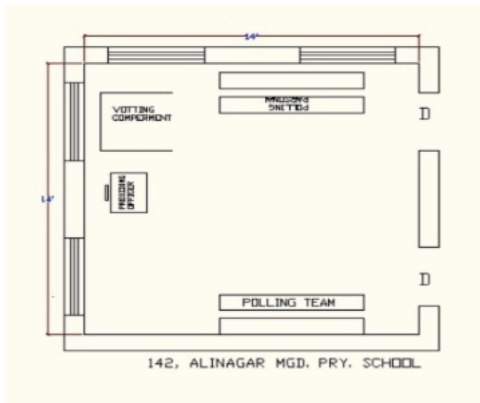

নির্বাচক নিবন্ধন আধিকারিকের স্বাক্ষর

Nazri Naksha

Google Map View

Polling Station Building Front View

Polling Station Front View

Cad View

Key MAP View

বিধানসভা নির্বাচনক্ষেত্রের নং, নাম : 52-মোথাবাড়ি
ভাগ নং, নাম : 1-শ্রীপুর কলোনী উত্তর