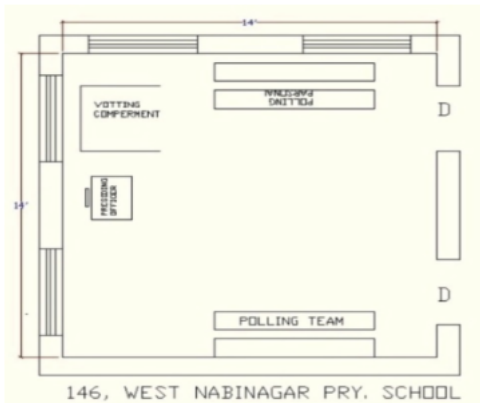

নির্বাচক নিবন্ধন আধিকারিকের স্বাক্ষর

Nazri Naksha

Google Map View

Polling Station Building Front View

Polling Station Front View

Cad View

Key MAP View

বিধানসভা নির্বাচনক্ষেত্রের নং, নাম : 52-মোথাবাড়ি
ভাগ নং, নাম : 1-পূর্ব তোফি,