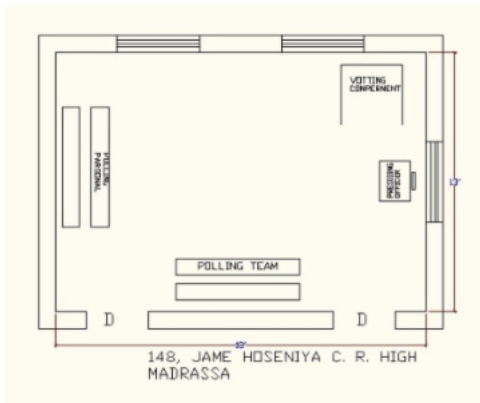

নির্বাচক নিবন্ধন আধিকারিকের স্বাক্ষর

Nazri Naksha

Google Map View

Polling Station Building Front View

Polling Station Front View

Cad View

Key MAP View

বিধানসভা নির্বাচনকেন্দ্রের নং, নাম : 52-মোথাবাড়ি  
ভাগ নং, নাম : 1-টিটিহি পাড়া,