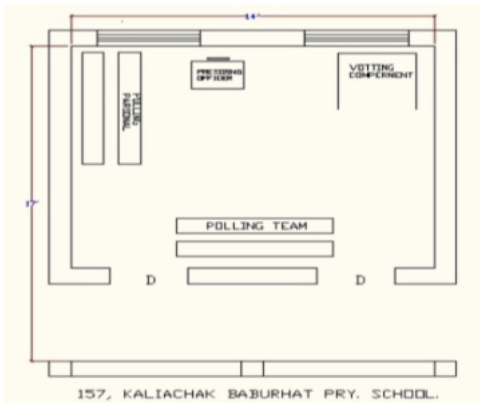

নির্বাচক নিবন্ধন আধিকারিকের স্বাক্ষর

Nazri Naksha

Google Map View

Polling Station Building Front View

Polling Station Front View

Cad View

Key MAP View

1 নাম : আব্দুল কুদ্দুশ পিতার নাম: সৌকাত বাড়ির নং : n0065 বয়স : 51 লিঙ্গ : পুরুষ	DLN0294819 ফটো উপলব্ধ	2 নাম : আলি ইয়াসিন পিতার নাম: নাজির সেখ বাড়ির নং : n0066 বয়স : 71 লিঙ্গ : পুরুষ	DLN0293696 ফটো উপলব্ধ	3 নাম : মোহাঃ সেলিম সেখ পিতার নাম: আনোশুর রাহামান বাড়ির নং : n0030 বয়স : 30 লিঙ্গ : পুরুষ	IJ0725481 ফটো উপলব্ধ
4 নাম : এলেজা বিবি স্বামীর নাম: ওয়াজেদ বাড়ির নং : n0031 বয়স : 63 লিঙ্গ : মহিলা	DLN0293993 ফটো উপলব্ধ	5 নাম : সেখ এনামুল পিতার নাম: পিয়ারুদ্দিন বাড়ির নং : n0032 বয়স : 59 লিঙ্গ : পুরুষ	DLN0293647 ফটো উপলব্ধ	6 নাম : আয়েসা বিবি স্বামীর নাম: সেরাজুল সেখ বাড়ির নং : n0032 বয়স : 54 লিঙ্গ : মহিলা	DLN2478139 ফটো উপলব্ধ
7 নাম : আমিনুল হক পিতার নাম: সেরাজুল সেখ বাড়ির নং : n0032 বয়স : 30 লিঙ্গ : পুরুষ	IJ0821512 ফটো উপলব্ধ	8 নাম : গোলাম কিবরিয়া পিতার নাম: এনামুল হক বাড়ির নং : n0032 বয়স : 29 লিঙ্গ : পুরুষ	IJ0806158 ফটো উপলব্ধ	9 নাম : মাইনুরা বিবি স্বামীর নাম: গোলাম এসদানী বাড়ির নং : n0033 বয়স : 42 লিঙ্গ : মহিলা	DLN2478410 ফটো উপলব্ধ
10 নাম : নারগিস পারভিন স্বামীর নাম: মহঃ সাইফুল ইসলাম বাড়ির নং : n0033 বয়স : 35 লিঙ্গ : মহিলা	IJ0464032 ফটো উপলব্ধ	11 নাম : সেখ রেজাউল পিতার নাম: আবুল হোসেন বাড়ির নং : n0034 বয়স : 57 লিঙ্গ : পুরুষ	WB/07/048/165152 ফটো উপলব্ধ	12 নাম : জারেবা বিবি স্বামীর নাম: মহঃ গোলাম মোস্তফা বাড়ির নং : n0034 বয়স : 45 লিঙ্গ : মহিলা	DLN2477933 ফটো উপলব্ধ
13 নাম : রাবিয়া বিবি স্বামীর নাম: সেরাজুল বাড়ির নং : n0034 বয়স : 53 লিঙ্গ : মহিলা	DLN0293225 ফটো উপলব্ধ	14 নাম : আয়ার হোসেন পিতার নাম: মিজরুল হোসেন বাড়ির নং : n0034 বয়স : 29 লিঙ্গ : পুরুষ	IJ0806166 ফটো উপলব্ধ	15 নাম : গোলাম মোস্তফা পিতার নাম: বারাকতুল্লা বাড়ির নং : n0064 বয়স : 61 লিঙ্গ : পুরুষ	IJ0561837 ফটো উপলব্ধ
16 নাম : আজমিরা বিবি স্বামীর নাম: মুজিবর রহমান বাড়ির নং : n0064 বয়স : 47 লিঙ্গ : মহিলা	IJ0378547 ফটো উপলব্ধ	17 নাম : মোসাঃ সানতানুর পারভিন স্বামীর নাম: এনজারুল সেখ বাড়ির নং : n0040 বয়স : 30 লিঙ্গ : মহিলা	IJ0725440 ফটো উপলব্ধ	18 নাম : ফুলসেরা বিবি স্বামীর নাম: পুরুষ বাড়ির নং : n0040 বয়স : 59 লিঙ্গ : মহিলা	DLN0293456 ফটো উপলব্ধ
19 নাম : আরশেদা বিবি স্বামীর নাম: মাজিরুল সেখ বাড়ির নং : n0040 বয়স : 53 লিঙ্গ : মহিলা	DLN0293464 ফটো উপলব্ধ	20 নাম : আসগার আলি পিতার নাম: মাজিরুল সেখ বাড়ির নং : n0040 বয়স : 30 লিঙ্গ : পুরুষ	IJ0725663 ফটো উপলব্ধ	21 নাম : মাসুমা বিবি স্বামীর নাম: আজমুল সেখ বাড়ির নং : n0040 বয়স : 45 লিঙ্গ : মহিলা	DLN2478006 ফটো উপলব্ধ
22 নাম : সাহেরা খাতুন স্বামীর নাম: মোঃ সাজাহান বাড়ির নং : n0040 বয়স : 40 লিঙ্গ : মহিলা	IJ0378315 ফটো উপলব্ধ	23 নাম : মোহাঃ সিটু সেখ পিতার নাম: ইকবাল সেখ বাড়ির নং : n0040 বয়স : 29 লিঙ্গ : পুরুষ	IJ0806133 ফটো উপলব্ধ	24 নাম : রাফিজ শাহরিফ পিতার নাম: মোঃ হাজিবুল বাড়ির নং : n0019 বয়স : 27 লিঙ্গ : পুরুষ	IJ0968156 ফটো উপলব্ধ
25 নাম : ফাইজান আহম্মদ পিতার নাম: মোহাঃ মাইনুল হক বাড়ির নং : n0019 বয়স : 28 লিঙ্গ : পুরুষ	IJ0968164 ফটো উপলব্ধ	26 নাম : জাহিমা খাতুন পিতার নাম: আজম আলি বাড়ির নং : n0019 বয়স : 28 লিঙ্গ : মহিলা	IJ0968248 ফটো উপলব্ধ	27 নাম : সাবিনা খাতুন পিতার নাম: মোহাঃ আজমুল সেখ বাড়ির নং : n0031 বয়স : 34 লিঙ্গ : মহিলা	IJ0968255 ফটো উপলব্ধ
28 নাম : মোহাঃ সাদ্দাম হোসেন পিতার নাম: মোহাঃ হাজিবুল সেখ বাড়ির নং : n0002 বয়স : 31 লিঙ্গ : পুরুষ	IJ0632513 ফটো উপলব্ধ	29 নাম : মিজানুর রহমান পিতার নাম: মোহাঃ ইয়াসিন আলি বাড়ির নং : n0057 বয়স : 34 লিঙ্গ : পুরুষ	IJ0378182 ফটো উপলব্ধ	30 নাম : মাইনুরা স্বামীর নাম: আব্দুল কুদ্দুশ বাড়ির নং : n0115 বয়স : 47 লিঙ্গ : মহিলা	WB/07/048/168276 ফটো উপলব্ধ