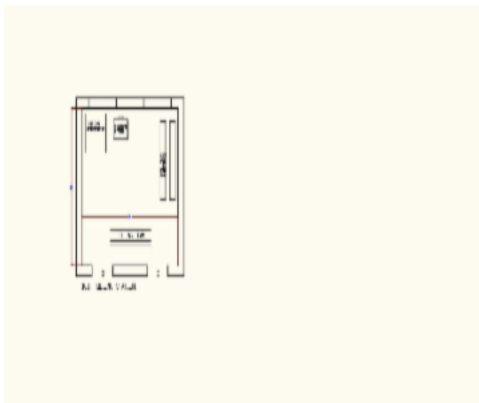

নির্বাচক নিবন্ধন আধিকারিকের স্বাক্ষর

Nazri Naksha

Google Map View

Polling Station Building Front View

Polling Station Front View

Cad View

Key MAP View

1 নাম : প্রদীপ মণ্ডল পিতার নাম: যতীশ মণ্ডল বাড়ির নং : n0018 বয়স : 52 লিঙ্গ : পুরুষ ফটো উপলব্ধ	WB/07/048/159311	2 নাম : কাজলী মন্ডল স্বামীর নাম: প্রদীপ মন্ডল বাড়ির নং : n0018 বয়স : 39 লিঙ্গ : মহিলা ফটো উপলব্ধ	IJJ0465997	3 নাম : বাকসু মণ্ডল পিতার নাম: বোডন মণ্ডল বাড়ির নং : n0041 বয়স : 58 লিঙ্গ : পুরুষ ফটো উপলব্ধ	DLN0282087
4 নাম : জগদীশ মণ্ডল পিতার নাম: বোডন মণ্ডল বাড়ির নং : n0041 বয়স : 56 লিঙ্গ : পুরুষ ফটো উপলব্ধ	DLN2488302	5 নাম : বিভা মন্ডল স্বামীর নাম: জগদীশ মন্ডল বাড়ির নং : n0041 বয়স : 39 লিঙ্গ : মহিলা ফটো উপলব্ধ	IJJ0634832	6 নাম : শামু মন্ডল পিতার নাম: কৈলাশ মন্ডল বাড়ির নং : n0041 বয়স : 33 লিঙ্গ : পুরুষ ফটো উপলব্ধ	IJJ0728428
7 নাম : শেখা মন্ডল স্বামীর নাম: শামু মন্ডল বাড়ির নং : n0041 বয়স : 31 লিঙ্গ : মহিলা ফটো উপলব্ধ	IJJ0728253	8 নাম : রাজেন মণ্ডল পিতার নাম: দুর্গা মণ্ডল বাড়ির নং : n0033 বয়স : 62 লিঙ্গ : পুরুষ ফটো উপলব্ধ	DLN2488435	9 নাম : অঞ্জনা মণ্ডল পিতার নাম: রামজীবন মণ্ডল বাড়ির নং : N0039 বয়স : 27 লিঙ্গ : মহিলা ফটো উপলব্ধ	IJJ0971127
10 নাম : বিনাপানী মণ্ডল স্বামীর নাম: রাজেন মণ্ডল বাড়ির নং : n0033 বয়স : 56 লিঙ্গ : মহিলা ফটো উপলব্ধ	DLN2488443	11 নাম : চিন্তা মনি মণ্ডল স্বামীর নাম: বীরেন মণ্ডল বাড়ির নং : N0128 বয়স : 72 লিঙ্গ : মহিলা ফটো উপলব্ধ	IJJ0971135	12 নাম : অনিমা মণ্ডল স্বামীর নাম: অর্জুন মণ্ডল বাড়ির নং : N0025 বয়স : 29 লিঙ্গ : মহিলা ফটো উপলব্ধ	IJJ0971143
13 নাম : রুস্পা মণ্ডল স্বামীর নাম: স্বপন মণ্ডল বাড়ির নং : N0035 বয়স : 27 লিঙ্গ : মহিলা ফটো উপলব্ধ	IJJ0971150	14 নাম : মান্নি মণ্ডল স্বামীর নাম: শ্যাম মণ্ডল বাড়ির নং : N0046 বয়স : 28 লিঙ্গ : মহিলা ফটো উপলব্ধ	IJJ0971168	15 নাম : মামুনি মণ্ডল স্বামীর নাম: পবিত্র মণ্ডল বাড়ির নং : N0170 বয়স : 28 লিঙ্গ : মহিলা ফটো উপলব্ধ	IJJ0971184
16 নাম : গীতা রবিদাস স্বামীর নাম: বাবলু রবিদাস বাড়ির নং : N0072 বয়স : 46 লিঙ্গ : মহিলা ফটো উপলব্ধ	IJJ0971192	17 নাম : মমতা বারিক পিতার নাম: মাংলু বারিক বাড়ির নং : N0099 বয়স : 27 লিঙ্গ : মহিলা ফটো উপলব্ধ	IJJ0971200	18 নাম : বিশ্বজিত মণ্ডল পিতার নাম: মাংলু মণ্ডল বাড়ির নং : N0026 বয়স : 28 লিঙ্গ : পুরুষ ফটো উপলব্ধ	IJJ0971218
19 নাম : কপিলদেব মন্ডল পিতার নাম: প্রদীপ মন্ডল বাড়ির নং : n0003 বয়স : 27 লিঙ্গ : পুরুষ ফটো উপলব্ধ	IJJ0971234	20 নাম : দেবাশিষ রায় পিতার নাম: সুকুমার রায় বাড়ির নং : N0114 বয়স : 27 লিঙ্গ : পুরুষ ফটো উপলব্ধ	IJJ0971242	21 নাম : অভিজিত ঘোষ পিতার নাম: শুভি ঘোষ বাড়ির নং : N0103 বয়স : 27 লিঙ্গ : পুরুষ ফটো উপলব্ধ	IJJ0971259
22 নাম : পবন ঘোষ পিতার নাম: সুনিল ঘোষ বাড়ির নং : N0108 বয়স : 26 লিঙ্গ : পুরুষ ফটো উপলব্ধ	IJJ1010404	23 নাম : জয়ন্ত রায় পিতার নাম: অরুণ রায় বাড়ির নং : N0122 বয়স : 28 লিঙ্গ : পুরুষ ফটো উপলব্ধ	IJJ0971267	24 নাম : রিবন রায় পিতার নাম: গোপেশ রায় বাড়ির নং : N0120 বয়স : 28 লিঙ্গ : পুরুষ ফটো উপলব্ধ	IJJ0971275
25 নাম : বিউটি ঘোষ স্বামীর নাম: ধনঞ্জয় ঘোষ বাড়ির নং : N0068 বয়স : 29 লিঙ্গ : মহিলা ফটো উপলব্ধ	IJJ0971283	26 নাম : পবন বসাক পিতার নাম: হেদু বসাক বাড়ির নং : N0176 বয়স : 29 লিঙ্গ : পুরুষ ফটো উপলব্ধ	IJJ0971291	27 নাম : জয়দেব মণ্ডল পিতার নাম: মদন মণ্ডল বাড়ির নং : N0040 বয়স : 29 লিঙ্গ : পুরুষ ফটো উপলব্ধ	IJJ0971309
28 নাম : রিমা মণ্ডল পিতার নাম: মঙ্গল মণ্ডল বাড়ির নং : N0074 বয়স : 27 লিঙ্গ : মহিলা ফটো উপলব্ধ	IJJ0971317	29 নাম : জয়ন্ত রবিদাস পিতার নাম: বাবলু রবিদাস বাড়ির নং : N0072 বয়স : 33 লিঙ্গ : পুরুষ ফটো উপলব্ধ	IJJ0971333	30 নাম : তনুশ্রী মণ্ডল স্বামীর নাম: স্বপন মণ্ডল বাড়ির নং : N0098 বয়স : 28 লিঙ্গ : মহিলা ফটো উপলব্ধ	IJJ0971341