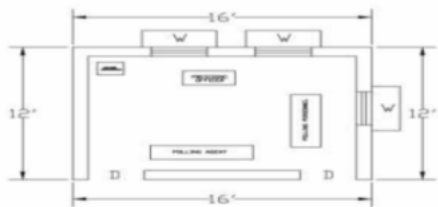

নির্বাচক নিবন্ধন আধিকারিকের স্বাক্ষর

Nazri Naksha

Google Map View

Polling Station Building Front View

Polling Station Front View

Cad View

Key MAP View

1 নাম : সিখা মন্ডল স্বামীর নাম: সিদ্ধার্থ মন্ডল বাড়ির নং : এন000 বয়স : 24 লিঙ্গ : মহিলা	IIJ1298017 ফটো উপলব্ধ	2 নাম : মৌসুমী মন্ডল স্বামীর নাম: গৌতম মন্ডল বাড়ির নং : এন0274 বয়স : 23 লিঙ্গ : মহিলা	IIJ1297837 ফটো উপলব্ধ	3 নাম : বিপ্লব ঘোষ পিতার নাম: দুলাল ঘোষ বাড়ির নং : এন0030 বয়স : 23 লিঙ্গ : পুরুষ	IIJ1297969 ফটো উপলব্ধ
4 নাম : গোপাল ঘোষ পিতার নাম: তেতরু ঘোষ বাড়ির নং : N0240 বয়স : 24 লিঙ্গ : পুরুষ	IIJ1177336 ফটো উপলব্ধ	5 নাম : সুজাতা ঘোষ পিতার নাম: শঙ্কর ঘোষ বাড়ির নং : এন0028 বয়স : 23 লিঙ্গ : মহিলা	IIJ1274455 ফটো উপলব্ধ	6 নাম : সুলেখা ঘোষ স্বামীর নাম: নিবারন ঘোষ বাড়ির নং : n0040 বয়স : 66 লিঙ্গ : মহিলা	FXV0515056 ফটো উপলব্ধ
7 নাম : সঞ্জয় ঘোষ পিতার নাম: উমেশ ঘোষ বাড়ির নং : n0029 বয়স : 45 লিঙ্গ : পুরুষ	FXV2862241 ফটো উপলব্ধ	8 নাম : সুব্রত ঘোষ পিতার নাম: শঙ্কর ঘোষ বাড়ির নং : এন0028 বয়স : 21 লিঙ্গ : পুরুষ	IIJ1423037 ফটো উপলব্ধ	9 নাম : নিবারন ঘোষ পিতার নাম: দশরথ ঘোষ বাড়ির নং : n0039 বয়স : 71 লিঙ্গ : পুরুষ	FXV0514992 ফটো উপলব্ধ
10 নাম : জয়দেব ঘোষ পিতার নাম: অনিল ঘোষ বাড়ির নং : n0032 বয়স : 28 লিঙ্গ : পুরুষ	IIJ0828095 ফটো উপলব্ধ	11 নাম : পিংকি ঘোষ স্বামীর নাম: স্বপন ঘোষ বাড়ির নং : n0033 বয়স : 33 লিঙ্গ : মহিলা	IIJ0828152 ফটো উপলব্ধ	12 নাম : সুজিতা ঘোষ স্বামীর নাম: চাঁদু ঘোষ বাড়ির নং : N0029 বয়স : 27 লিঙ্গ : মহিলা	IIJ0983213 ফটো উপলব্ধ
13 নাম : রাধারানী ঘোষ স্বামীর নাম: সুশান্ত ঘোষ বাড়ির নং : নং032 বয়স : 26 লিঙ্গ : মহিলা	IIJ1100411 ফটো উপলব্ধ	14 নাম : টুনটুনি ঘোষ স্বামীর নাম: শ্যামল ঘোষ বাড়ির নং : নং029 বয়স : 33 লিঙ্গ : মহিলা	IIJ1100486 ফটো উপলব্ধ	15 নাম : উৎপল ঘোষ পিতার নাম: দুলাল ঘোষ বাড়ির নং : নং030 বয়স : 25 লিঙ্গ : পুরুষ	IIJ1116003 ফটো উপলব্ধ
16 নাম : পবন ঘোষ পিতার নাম: দিলীপ ঘোষ বাড়ির নং : নং033 বয়স : 25 লিঙ্গ : পুরুষ	IIJ1117415 ফটো উপলব্ধ	17 নাম : প্রসেনজিত ঘোষ পিতার নাম: শচীন ঘোষ বাড়ির নং : এন0028 বয়স : 25 লিঙ্গ : পুরুষ	IIJ1127729 ফটো উপলব্ধ	18 নাম : পারমিতা ঘোষ স্বামীর নাম: অক্ষয় ঘোষ বাড়ির নং : n0016 বয়স : 27 লিঙ্গ : মহিলা	IIJ1004118 ফটো উপলব্ধ
19 নাম : অক্ষয় ঘোষ পিতার নাম: ডোমন ঘোষ বাড়ির নং : 00 বয়স : 41 লিঙ্গ : পুরুষ	FXV2862266 ফটো উপলব্ধ	20 নাম : ডোমন ঘোষ পিতার নাম: পিয়ারী ঘোষ বাড়ির নং : 00 বয়স : 78 লিঙ্গ : পুরুষ	FXV0514976 ফটো উপলব্ধ	21 নাম : নিরঞ্জন ঘোষ পিতার নাম: রসিক ঘোষ বাড়ির নং : n0032 বয়স : 67 লিঙ্গ : পুরুষ	FXV0515064 ফটো উপলব্ধ
22 নাম : কম্পনা ঘোষ স্বামীর নাম: নিরঞ্জন ঘোষ বাড়ির নং : n0032 বয়স : 56 লিঙ্গ : মহিলা	FXV0515072 ফটো উপলব্ধ	23 নাম : সমর ঘোষ পিতার নাম: নিরঞ্জন ঘোষ বাড়ির নং : n0032 বয়স : 42 লিঙ্গ : পুরুষ	FXV2862290 ফটো উপলব্ধ	24 নাম : সম্পা ঘোষ স্বামীর নাম: সমর ঘোষ বাড়ির নং : n0032 বয়স : 32 লিঙ্গ : মহিলা	IIJ0493189 ফটো উপলব্ধ
25 নাম : অনিল ঘোষ পিতার নাম: রসিক ঘোষ বাড়ির নং : n0032 বয়স : 63 লিঙ্গ : পুরুষ	FXV0515080 ফটো উপলব্ধ	26 নাম : সুশান্ত ঘোষ পিতার নাম: নীরেন ঘোষ বাড়ির নং : n0032 বয়স : 32 লিঙ্গ : পুরুষ	IIJ0568758 ফটো উপলব্ধ	27 নাম : প্রমিলা ঘোষ স্বামীর নাম: নকুল ঘোষ বাড়ির নং : n0033 বয়স : 71 লিঙ্গ : মহিলা	FXV0515007 ফটো উপলব্ধ
28 নাম : দিলীপ কুমার ঘোষ পিতার নাম: নকুল ঘোষ বাড়ির নং : n0033 বয়স : 51 লিঙ্গ : পুরুষ	FXV0515015 ফটো উপলব্ধ	29 নাম : স্বপন ঘোষ পিতার নাম: নকুল ঘোষ বাড়ির নং : n0033 বয়স : 46 লিঙ্গ : পুরুষ	FXV1302827 ফটো উপলব্ধ	30 নাম : সুভদ্রা ঘোষ স্বামীর নাম: শচীন ঘোষ বাড়ির নং : n0033 বয়স : 59 লিঙ্গ : মহিলা	FXV0515023 ফটো উপলব্ধ