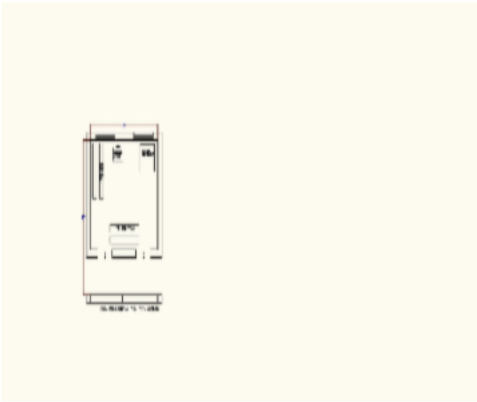

নির্বাচক নিবন্ধন আধিকারিকের স্বাক্ষর

Nazri Naksha

Google Map View

Polling Station Building Front View

Polling Station Front View

Cad View

Key MAP View

বিধানসভা নির্বাচনক্ষেত্রের নং, নাম : 52-মোথাবাড়ি  
ভাগ নং, নাম : 1-বৈরগাছি পশ্চিম