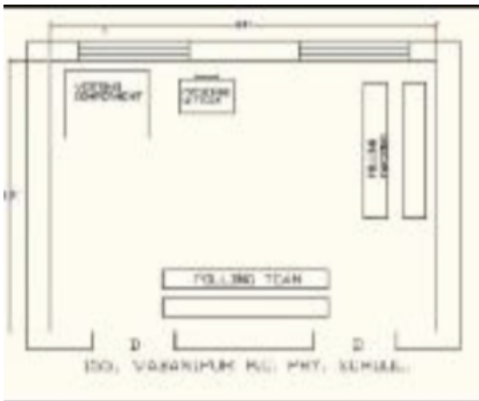

নির্বাচক নিবন্ধন আধিকারিকের স্বাক্ষর

Nazri Naksha

Google Map View

Polling Station Building Front View

Polling Station Front View

Cad View

Key MAP View

1 নাম : সেলিম সেখ পিতার নাম : নুরুল হক বাড়ির নং : নং00227 বয়স : 34 লিঙ্গ : পুরুষ	IIJ0879536 ফটো উপলব্ধ	2 নাম : শিবজল সরকার পিতার নাম : তপেশ সরকার বাড়ির নং : n0211 বয়স : 45 লিঙ্গ : পুরুষ	DLN2485704 ফটো উপলব্ধ	3 নাম : বিপ্লাব ঘোষ পিতার নাম : সুকুমার ঘোষ বাড়ির নং : এন0124 বয়স : 25 লিঙ্গ : পুরুষ	IIJ1378967 ফটো উপলব্ধ
4 নাম : মোহা মাহমুদ আলাম পিতার নাম : মোহা রাসিদুল হক বাড়ির নং : ব্যাংকপাড় বয়স : 22 লিঙ্গ : পুরুষ	IIJ1462076 ফটো উপলব্ধ	5 নাম : পরিক্রিত ঘোষ পিতার নাম : দিলীপ ঘোষ বাড়ির নং : ভবানীপুর বয়স : 26 লিঙ্গ : পুরুষ	IIJ1196690 ফটো উপলব্ধ	6 নাম : লুশি ঘোষ স্বামীর নাম : পঙ্কজ ঘোষ বাড়ির নং : কালিয়াচক বয়স : 33 লিঙ্গ : মহিলা	IIJ1093392 ফটো উপলব্ধ
7 নাম : সাবিবা বিবি স্বামীর নাম : সারউল সেখ বাড়ির নং : n0185 বয়স : 34 লিঙ্গ : মহিলা	IIJ1014596 ফটো উপলব্ধ	8 নাম : পবন কুমার মন্ডল পিতার নাম : চিত্তরঞ্জন মন্ডল বাড়ির নং : n0066 বয়স : 25 লিঙ্গ : পুরুষ	IIJ1086586 ফটো উপলব্ধ	9 নাম : জয়দেব মন্ডল পিতার নাম : রাম মন্ডল বাড়ির নং : n0082 বয়স : 25 লিঙ্গ : পুরুষ	IIJ1086594 ফটো উপলব্ধ
10 নাম : বুলিট মন্ডল স্বামীর নাম : অসিত মন্ডল বাড়ির নং : n0062 বয়স : 26 লিঙ্গ : মহিলা	IIJ1086602 ফটো উপলব্ধ	11 নাম : বুবাই সরকার পিতার নাম : রতন সরকার বাড়ির নং : n0047 বয়স : 26 লিঙ্গ : পুরুষ	IIJ1086982 ফটো উপলব্ধ	12 নাম : বিউটি সিংহ স্বামীর নাম : সঞ্জিত সিংহ বাড়ির নং : n0109 বয়স : 34 লিঙ্গ : মহিলা	IIJ1086008 ফটো উপলব্ধ
13 নাম : বনেশ্বর মন্ডল পিতার নাম : অনিত মন্ডল বাড়ির নং : n0082 বয়স : 25 লিঙ্গ : পুরুষ	IIJ1086032 ফটো উপলব্ধ	14 নাম : সঞ্জীব ঘোষ পিতার নাম : গোপি ঘোষ বাড়ির নং : n0119 বয়স : 29 লিঙ্গ : পুরুষ	IIJ1086057 ফটো উপলব্ধ	15 নাম : মৌসুমি মন্ডল স্বামীর নাম : মিঠুন মন্ডল বাড়ির নং : n0068 বয়স : 26 লিঙ্গ : মহিলা	IIJ1086610 ফটো উপলব্ধ
16 নাম : ধনঞ্জয় মন্ডল পিতার নাম : সুকুমার মন্ডল বাড়ির নং : N0080 বয়স : 24 লিঙ্গ : পুরুষ	IIJ1196229 ফটো উপলব্ধ	17 নাম : পিংকি মন্ডল স্বামীর নাম : অসিম মন্ডল বাড়ির নং : n0196 বয়স : 27 লিঙ্গ : মহিলা	IIJ1196468 ফটো উপলব্ধ	18 নাম : চিরঞ্জিৎ ঘোষ পিতার নাম : বিকাশ ঘোষ বাড়ির নং : n0134 বয়স : 24 লিঙ্গ : মহিলা	IIJ1196021 ফটো উপলব্ধ
19 নাম : স্বরূপ ঘোষ পিতার নাম : বনিক ঘোষ বাড়ির নং : n0130 বয়স : 24 লিঙ্গ : পুরুষ	IIJ1196740 ফটো উপলব্ধ	20 নাম : পিযুষ ঘোষ পিতার নাম : গৌর ঘোষ বাড়ির নং : n0122 বয়স : 25 লিঙ্গ : পুরুষ	IIJ1196674 ফটো উপলব্ধ	21 নাম : দিনেশ মন্ডল পিতার নাম : দামু মন্ডল বাড়ির নং : n0091 বয়স : 63 লিঙ্গ : পুরুষ	IIJ1196633 ফটো উপলব্ধ
22 নাম : চন্দন ঘোষ পিতার নাম : অভিরাম ঘোষ বাড়ির নং : n0119 বয়স : 25 লিঙ্গ : পুরুষ	IIJ1196914 ফটো উপলব্ধ	23 নাম : চিরঞ্জিত ঘোষ পিতার নাম : শঙ্কর ঘোষ বাড়ির নং : n0137 বয়স : 24 লিঙ্গ : পুরুষ	IIJ1196823 ফটো উপলব্ধ	24 নাম : ইসমেতারা বিবি স্বামীর নাম : রসিদ সেখ বাড়ির নং : n0172 বয়স : 26 লিঙ্গ : মহিলা	IIJ1196518 ফটো উপলব্ধ
25 নাম : টিকু মন্ডল পিতার নাম : দীনেশ মন্ডল বাড়ির নং : n0091 বয়স : 25 লিঙ্গ : পুরুষ	IIJ1196435 ফটো উপলব্ধ	26 নাম : আশিশ ঘোষ পিতার নাম : বিজয় ঘোষ বাড়ির নং : n0167 বয়স : 25 লিঙ্গ : পুরুষ	IIJ1196377 ফটো উপলব্ধ	27 নাম : সঞ্চিতা ঘোষ পিতার নাম : প্রফুল্ল ঘোষ বাড়ির নং : n0148 বয়স : 24 লিঙ্গ : মহিলা	IIJ1196757 ফটো উপলব্ধ
28 নাম : খিলিক ঘোষ স্বামীর নাম : পঙ্কজ ঘোষ বাড়ির নং : n0133 বয়স : 26 লিঙ্গ : মহিলা	IIJ1196542 ফটো উপলব্ধ	29 নাম : প্রসেনজীত মন্ডল পিতার নাম : তপন মন্ডল বাড়ির নং : n0102 বয়স : 24 লিঙ্গ : পুরুষ	IIJ1196575 ফটো উপলব্ধ	30 নাম : ঝরনা চৌধুরী স্বামীর নাম : সিটু মন্ডল বাড়ির নং : n0192 বয়স : 25 লিঙ্গ : মহিলা	IIJ1196492 ফটো উপলব্ধ