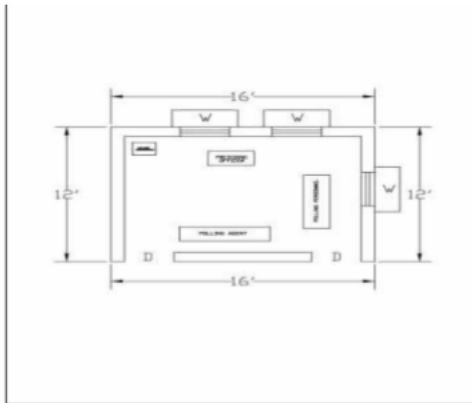

নির্বাচক নিবন্ধন আধিকারিকের স্বাক্ষর

Nazri Naksha

Google Map View

Polling Station Building Front View

Polling Station Front View

Cad View

Key MAP View

1 নাম : সায়েরা খাতুন স্বামীর নাম : অসীমাকুল হক বাড়ির নং : n0585 বয়স : 41 লিঙ্গ : মহিলা	IIJ0001321 ফটো উপলব্ধ	2 নাম : নাসেমা বিবি স্বামীর নাম : মুহাম্মদ জাকির হোসেন বাড়ির নং : n0006 বয়স : 32 লিঙ্গ : মহিলা	IIJ0742445 ফটো উপলব্ধ	3 নাম : মহাঃ জাকির হোসেন পিতার নাম : সাদেক আলি বাড়ির নং : n0006 বয়স : 36 লিঙ্গ : পুরুষ	IIJ0201921 ফটো উপলব্ধ
4 নাম : জাহানুর বিবি স্বামীর নাম : সাদেক আলি বাড়ির নং : n0006 বয়স : 56 লিঙ্গ : মহিলা	FXV2838514 ফটো উপলব্ধ	5 নাম : জাকির হোসেন পিতার নাম : উম্মেদুদ্দিন সেখ বাড়ির নং : n0599 বয়স : 36 লিঙ্গ : পুরুষ	IIJ0401505 ফটো উপলব্ধ	6 নাম : অসাদুজ্জামাল পিতার নাম : মোঃ ইউসুফ ছালি বাড়ির নং : 0000 বয়স : 24 লিঙ্গ : পুরুষ	IIJ1168145 ফটো উপলব্ধ
7 নাম : শিবা চৌধুরী পিতার নাম : তপন চৌধুরী বাড়ির নং : n0947 বয়স : 29 লিঙ্গ : পুরুষ	IIJ0295055 ফটো উপলব্ধ	8 নাম : দীপক মন্ডল পিতার নাম : শক্র মন্ডল বাড়ির নং : n0001 বয়স : 38 লিঙ্গ : পুরুষ	IIJ0399956 ফটো উপলব্ধ	9 নাম : রুডিয়া মন্ডল স্বামীর নাম : রুডিয়া মাধল বাড়ির নং : n0001 বয়স : 71 লিঙ্গ : মহিলা	FXV1800309 ফটো উপলব্ধ
10 নাম : শাজাহান সেখ পিতার নাম : তাহির সেখ বাড়ির নং : nং075 বয়স : 25 লিঙ্গ : পুরুষ	IIJ1111400 ফটো উপলব্ধ	11 নাম : ফিরোজ সেখ পিতার নাম : সাদেক আলি বাড়ির নং : n0006 বয়স : 44 লিঙ্গ : পুরুষ	FXV2838522 ফটো উপলব্ধ	12 নাম : সাবিনা বিবি স্বামীর নাম : ফিরোজ সেখ বাড়ির নং : n0006 বয়স : 40 লিঙ্গ : মহিলা	FXV3231313 ফটো উপলব্ধ
13 নাম : গোলস্তারা বিবি স্বামীর নাম : রায়েস আলি বাড়ির নং : হু বয়স : 36 লিঙ্গ : মহিলা	IIJ0296236 ফটো উপলব্ধ	14 নাম : রিনা বিবি স্বামীর নাম : জামালুদ্দিন সেখ বাড়ির নং : n0589 বয়স : 33 লিঙ্গ : মহিলা	IIJ0649053 ফটো উপলব্ধ	15 নাম : জিতেন্দ্র কুমার আগরওয়ালা পিতার নাম : পবন আগরওয়ালা বাড়ির নং : 0000 বয়স : 25 লিঙ্গ : পুরুষ	IIJ1168491 ফটো উপলব্ধ
16 নাম : কল্পনা আগরওয়ালা স্বামীর নাম : পবন আগরওয়ালা বাড়ির নং : n0012 বয়স : 60 লিঙ্গ : মহিলা	FXV3144573 ফটো উপলব্ধ	17 নাম : আজবা আগরওয়ালা পিতার নাম : পবন আগরওয়ালা বাড়ির নং : n0012 বয়স : 33 লিঙ্গ : পুরুষ	IIJ0487355 ফটো উপলব্ধ	18 নাম : সম্পা আগরওয়ালা স্বামীর নাম : গোবিন্দ আগরওয়ালা বাড়ির নং : n0012 বয়স : 31 লিঙ্গ : মহিলা	IIJ0649046 ফটো উপলব্ধ
19 নাম : সুদাম আগরওয়ালা পিতার নাম : পবন আগরওয়ালা বাড়ির নং : n0012 বয়স : 31 লিঙ্গ : পুরুষ	IIJ0562934 ফটো উপলব্ধ	20 নাম : ইন্তেসাম আজমি পিতার নাম : নজরুল ইসলাম বাড়ির নং : 0000 বয়স : 26 লিঙ্গ : মহিলা	IIJ1168673 ফটো উপলব্ধ	21 নাম : সালমা সানি আলম স্বামীর নাম : তোফাজুল ইসলাম বাড়ির নং : 0000 বয়স : 30 লিঙ্গ : মহিলা	IIJ1168194 ফটো উপলব্ধ
22 নাম : মেহেবুব আলম পিতার নাম : সফিকুল আলম বাড়ির নং : 0000 বয়স : 27 লিঙ্গ : পুরুষ	IIJ1168608 ফটো উপলব্ধ	23 নাম : সফিকুল আলম পিতার নাম : সফিকুল আলি বাড়ির নং : 0000 বয়স : 26 লিঙ্গ : পুরুষ	IIJ1168301 ফটো উপলব্ধ	24 নাম : মাহাবুব আলম পিতার নাম : উম্মেদুদ্দিন সেখ বাড়ির নং : nং069 বয়স : 25 লিঙ্গ : পুরুষ	IIJ1110709 ফটো উপলব্ধ
25 নাম : জাহাঙ্গীর আলম পিতার নাম : মুক্তার সেখ বাড়ির নং : nং049 বয়স : 23 লিঙ্গ : পুরুষ	IIJ1285444 ফটো উপলব্ধ	26 নাম : মকবুল সেখ পিতার নাম : মুক্তার সেখ বাড়ির নং : হু বয়স : 60 লিঙ্গ : পুরুষ	FXV2992709 ফটো উপলব্ধ	27 নাম : আসমিনা খাতুন স্বামীর নাম : রুদীল সেখ বাড়ির নং : হু বয়স : 29 লিঙ্গ : মহিলা	IIJ0749770 ফটো উপলব্ধ
28 নাম : ফরিদা ইয়াসমিন স্বামীর নাম : হানিফ সেখ বাড়ির নং : nং000 বয়স : 26 লিঙ্গ : মহিলা	IIJ1109750 ফটো উপলব্ধ	29 নাম : রবিউল ইসলাম পিতার নাম : সৈয়দুল হক বাড়ির নং : 0000 বয়স : 25 লিঙ্গ : পুরুষ	IIJ1168558 ফটো উপলব্ধ	Q 30 নাম : রিনা কর্মকার স্বামীর নাম : সৌতম শর্মা বাড়ির নং : 0000 বয়স : 41 লিঙ্গ : মহিলা	IIJ1168582 ফটো উপলব্ধ