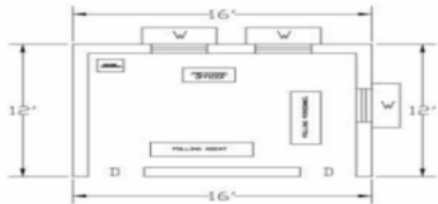

নির্বাচক নিবন্ধন আধিকারিকের স্বাক্ষর

Nazri Naksha

Google Map View

Polling Station Building Front View

Polling Station Front View

Cad View

Key MAP View

1 নাম : অরুণ মণ্ডল পিতার নাম: গয়ানাথ মণ্ডল বাড়ির নং : n0029 বয়স : 50 লিঙ্গ : পুরুষ	FXV2432862 ফটো উপলব্ধ	2 নাম : চন্দনা মণ্ডল স্বামীর নাম: অরুণ মণ্ডল বাড়ির নং : n0029 বয়স : 46 লিঙ্গ : মহিলা	FXV2864387 ফটো উপলব্ধ	3 নাম : শান্ত মণ্ডল পিতার নাম: প্রভুরাম মণ্ডল বাড়ির নং : n0033 বয়স : 47 লিঙ্গ : পুরুষ	FXV2864643 ফটো উপলব্ধ
4 নাম : জীবন মন্ডল পিতার নাম: অরুণ মন্ডল বাড়ির নং : 029 বয়স : 27 লিঙ্গ : পুরুষ	IJJ0915389 ফটো উপলব্ধ	5 নাম : মমতা মন্ডল পিতার নাম: শান্ত মন্ডল বাড়ির নং : এন0033 বয়স : 22 লিঙ্গ : মহিলা	IJJ1429653 ফটো উপলব্ধ	6 নাম : মোহাঃ সাহিন আলম পিতার নাম: খালেক সেখ বাড়ির নং : 000 বয়স : 22 লিঙ্গ : পুরুষ	IJJ1379544 ফটো উপলব্ধ
7 নাম : রাবিউল ইসলাম পিতার নামঃ ফৈয়িকর সেখ বাড়ির নং : 000 বয়স : 23 লিঙ্গ : পুরুষ	IJJ1386895 ফটো উপলব্ধ	8 নাম : টুম্পা খাতুন পিতার নামঃ আসাদুল্লা বাড়ির নং : 000 বয়স : 22 লিঙ্গ : মহিলা	IJJ1386804 ফটো উপলব্ধ	9 নাম : জুয়েল হক মায়ের নাম: সেখ পারুল বাড়ির নং : N0122 বয়স : 25 লিঙ্গ : পুরুষ	IJJ1229525 ফটো উপলব্ধ
10 নাম : আমিনা খাতুন পিতার নাম: সাহিমুদ্দিন বাড়ির নং : 000 বয়স : 23 লিঙ্গ : মহিলা	IJJ1378850 ফটো উপলব্ধ	11 নাম : শেউলী খাতুন স্বামীর নাম: রেজাউল হোক বাড়ির নং : 000 বয়স : 29 লিঙ্গ : মহিলা	IJJ1378751 ফটো উপলব্ধ	12 নাম : সফেদা খাতুন স্বামীর নাম: মানিরুল ইসলাম বাড়ির নং : এন149 বয়স : 27 লিঙ্গ : মহিলা	IJJ1170901 ফটো উপলব্ধ
13 নাম : তোহিদুর পিতার নামঃ আশির বাড়ির নং : N00 বয়স : 25 লিঙ্গ : পুরুষ	IJJ1229376 ফটো উপলব্ধ	14 নাম : লালবানু খাতুন পিতার নামঃ আসাদুল্লা বাড়ির নং : নং128 বয়স : 28 লিঙ্গ : মহিলা	IJJ1226679 ফটো উপলব্ধ	15 নাম : ডলি খাতুন স্বামীর নাম: টিপু সুলতান বাড়ির নং : n0291 বয়স : 32 লিঙ্গ : মহিলা	IJJ0537266 ফটো উপলব্ধ
16 নাম : নুরজাহান খাতুন স্বামীর নামঃ রাবিউল ইসলাম বাড়ির নং : এন0416 বয়স : 25 লিঙ্গ : মহিলা	IJJ1075118 ফটো উপলব্ধ	17 নাম : কুমার গৌরব ঘোষ পিতার নাম: দীপক ঘোষ বাড়ির নং : 52 বয়স : 27 লিঙ্গ : পুরুষ	IJJ1068956 ফটো উপলব্ধ	18 নাম : মৌসুমী ঘোষ স্বামীর নাম: অজিত ঘোষ বাড়ির নং : n0058 বয়স : 43 লিঙ্গ : মহিলা	FXV3157377 ফটো উপলব্ধ
19 নাম : রানী ঘোষ স্বামীর নাম: শিবচরন ঘোষ বাড়ির নং : n0061 বয়স : 37 লিঙ্গ : মহিলা	IJJ0570515 ফটো উপলব্ধ	20 নাম : শিলা ঘোষ স্বামীর নাম: প্রভাষ ঘোষ বাড়ির নং : শ্রীপুর কলোনি বয়স : 27 লিঙ্গ : মহিলা	IJJ1045277 ফটো উপলব্ধ	21 নাম : রাজু ঘোষ পিতার নাম: খগেন ঘোষ বাড়ির নং : 64 বয়স : 27 লিঙ্গ : পুরুষ	IJJ1045079 ফটো উপলব্ধ
22 নাম : সৃজন ঘোষ পিতার নাম: বিজয় ঘোষ বাড়ির নং : 062 বয়স : 27 লিঙ্গ : পুরুষ	IJJ0915447 ফটো উপলব্ধ	23 নাম : বিশ্বজিৎ ঘোষ পিতার নাম: অজয় ঘোষ বাড়ির নং : 062 বয়স : 28 লিঙ্গ : পুরুষ	IJJ0915454 ফটো উপলব্ধ	24 নাম : মানব ঘোষ পিতার নাম: তরেশ ঘোষ বাড়ির নং : n0057 বয়স : 37 লিঙ্গ : পুরুষ	FXV2864411 ফটো উপলব্ধ
25 নাম : অজয় ঘোষ পিতার নাম: মৃতঃ ভূতেশ ঘোষ বাড়ির নং : 26 বয়স : 66 লিঙ্গ : পুরুষ	FXV0499509 ফটো উপলব্ধ	26 নাম : মিলন ঘোষ স্বামীর নাম: অজয় ঘোষ বাড়ির নং : n0062 বয়স : 57 লিঙ্গ : মহিলা	FXV0499517 ফটো উপলব্ধ	27 নাম : বিজয় ঘোষ পিতার নাম: ভূতেশ ঘোষ বাড়ির নং : n0062 বয়স : 51 লিঙ্গ : পুরুষ	FXV1804574 ফটো উপলব্ধ
28 নাম : ডুবি ঘোষ স্বামীর নাম: বিজয় ঘোষ বাড়ির নং : n0062 বয়স : 40 লিঙ্গ : মহিলা	FXV2995546 ফটো উপলব্ধ	29 নাম : পিণ্টু ঘোষ পিতার নাম: ভূতেশ ঘোষ বাড়ির নং : n0062 বয়স : 43 লিঙ্গ : পুরুষ	FXV2864478 ফটো উপলব্ধ	30 নাম : মানসী ঘোষ স্বামীর নাম: পিণ্টু ঘোষ বাড়ির নং : n0062 বয়স : 33 লিঙ্গ : মহিলা	IJJ0658708 ফটো উপলব্ধ