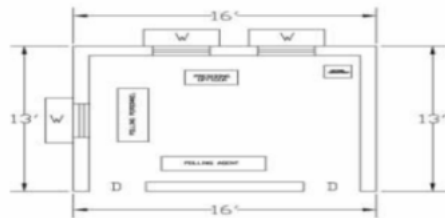

নির্বাচক নিবন্ধন আধিকারিকের স্বাক্ষর

Nazri Naksha

Google Map View

Polling Station Building Front View

Polling Station Front View

Cad View

Key MAP View

বিধানসভা নির্বাচনক্ষেত্রের নং, নাম : 52-মোথাবাড়ি
ভাগ নং, নাম : 1-নূতন আজগুবি,