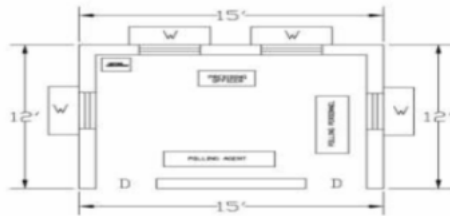

নির্বাচক নিবন্ধন আধিকারিকের স্বাক্ষর

Nazri Naksha

Google Map View

Polling Station Building Front View

Polling Station Front View

Cad View

Key MAP View

1 নাম : বোনা সাহা পিতার নাম: কমল সাহা বাড়ির নং : n0191 বয়স : 68 লিঙ্গ : পুরুষ	IIJ0049346 ফটো উপলব্ধ	2 নাম : ঢাকু সাহা পিতার নাম: বোনা সাহা বাড়ির নং : n0191 বয়স : 36 লিঙ্গ : পুরুষ	IIJ0660043 ফটো উপলব্ধ	3 নাম : অনিতা সাহা পিতার নাম: ঢাকু সাহা বাড়ির নং : 191 বয়স : 29 লিঙ্গ : মহিলা	IIJ0916205 ফটো উপলব্ধ
4 নাম : পলি চৌধুরী স্বামীর নাম: রবি চৌধুরী বাড়ির নং : নং00 বয়স : 24 লিঙ্গ : মহিলা	IIJ1239326 ফটো উপলব্ধ	5 নাম : আদরি চৌধুরী স্বামীর নাম: অমরজিত চৌধুরী বাড়ির নং : নং00 বয়স : 26 লিঙ্গ : মহিলা	IIJ1239441 ফটো উপলব্ধ	6 নাম : মল্লিক কর্মকার পিতার নাম: নরেন কর্মকার বাড়ির নং : 0000 বয়স : 25 লিঙ্গ : মহিলা	IIJ1238674 ফটো উপলব্ধ
7 নাম : মান্সী কর্মকার পিতার নাম: কৃষ্ণ কর্মকার বাড়ির নং : 000 বয়স : 22 লিঙ্গ : মহিলা	IIJ1362466 ফটো উপলব্ধ	8 নাম : সুমিত্রা কর্মকার স্বামীর নাম: ভরত কর্মকার বাড়ির নং : 0000 বয়স : 24 লিঙ্গ : মহিলা	IIJ1360759 ফটো উপলব্ধ	9 নাম : মাদুরী চৌধুরী কর্মকার স্বামীর নাম: পিঙ্কু কর্মকার বাড়ির নং : এন0398 বয়স : 28 লিঙ্গ : মহিলা	IIJ1079292 ফটো উপলব্ধ
10 নাম : মিতুন মন্ডল পিতার নাম: সিতেশ মন্ডল বাড়ির নং : এন0284 বয়স : 25 লিঙ্গ : পুরুষ	IIJ1079490 ফটো উপলব্ধ	11 নাম : পিঙ্কু কর্মকার পিতার নাম: গণপতী কর্মকার বাড়ির নং : n0398 বয়স : 34 লিঙ্গ : পুরুষ	IIJ1031046 ফটো উপলব্ধ	12 নাম : পুর্নিমা কর্মকার স্বামীর নাম: নারায়ন কর্মকার বাড়ির নং : n0284 বয়স : 27 লিঙ্গ : মহিলা	IIJ0916353 ফটো উপলব্ধ
13 নাম : ছোটন কর্মকার পিতার নাম: মণি কর্মকার বাড়ির নং : এন0260 বয়স : 26 লিঙ্গ : পুরুষ	IIJ1101757 ফটো উপলব্ধ	14 নাম : শ্যামল কর্মকার পিতার নাম: ধীরেন কর্মকার বাড়ির নং : n0185 বয়স : 40 লিঙ্গ : পুরুষ	FXV3296118 ফটো উপলব্ধ	15 নাম : বিউটি মন্ডল কর্মকার স্বামীর নাম: শ্যামল কর্মকার বাড়ির নং : n0185 বয়স : 31 লিঙ্গ : মহিলা	IIJ0572099 ফটো উপলব্ধ
16 নাম : বিউটি ঘোষ স্বামীর নাম: কোয়েল ঘোষ বাড়ির নং : n0479 বয়স : 32 লিঙ্গ : মহিলা	IIJ0572230 ফটো উপলব্ধ	17 নাম : কয়েল ঘোষ পিতার নাম: ফুল্ল ঘোষ বাড়ির নং : n0479 বয়স : 37 লিঙ্গ : পুরুষ	IIJ0572024 ফটো উপলব্ধ	18 নাম : ফুল্ল ঘোষ পিতার নাম: সীতেশ ঘোষ বাড়ির নং : n0479 বয়স : 52 লিঙ্গ : পুরুষ	IIJ0320234 ফটো উপলব্ধ
19 নাম : টয়েল ঘোষ পিতার নাম: ফুল্ল ঘোষ বাড়ির নং : n0479 বয়স : 31 লিঙ্গ : পুরুষ	IIJ0831107 ফটো উপলব্ধ	20 নাম : মান্সী ঘোষ স্বামীর নাম: টোয়েল ঘোষ বাড়ির নং : এন00 বয়স : 22 লিঙ্গ : মহিলা	IIJ1493485 ফটো উপলব্ধ	21 নাম : অতিল চৈধুরী পিতার নাম: রামশিলা চৈধুরী বাড়ির নং : n0054 বয়স : 37 লিঙ্গ : পুরুষ	IIJ0319947 ফটো উপলব্ধ
22 নাম : সঞ্জয় চৌধুরী পিতার নাম: হেটক লাল চৌধুরী বাড়ির নং : 24 বয়স : 28 লিঙ্গ : পুরুষ	IIJ0916320 ফটো উপলব্ধ	23 নাম : রানু চৌধুরী স্বামীর নাম: তুলু চৌধুরী বাড়ির নং : 123 বয়স : 33 লিঙ্গ : মহিলা	IIJ1529379 ফটো উপলব্ধ	24 নাম : রাখি চৌধুরী স্বামীর নাম: সঞ্জয় চৌধুরী বাড়ির নং : 126 বয়স : 27 লিঙ্গ : মহিলা	IIJ1034073 ফটো উপলব্ধ
25 নাম : মৌসুমী চৌধুরী স্বামীর নাম: কৃষ্ণকুমার চৌধুরী বাড়ির নং : 061 বয়স : 28 লিঙ্গ : মহিলা	IIJ1034099 ফটো উপলব্ধ	26 নাম : বিশুজিৎ চৌধুরী পিতার নাম: মনোহার চৌধুরী বাড়ির নং : n0054 বয়স : 26 লিঙ্গ : পুরুষ	IIJ1034016 ফটো উপলব্ধ	27 নাম : বিশুজিৎ চৌধুরী পিতার নাম: হিরালাল চৌধুরী বাড়ির নং : n0037 বয়স : 26 লিঙ্গ : পুরুষ	IIJ1034032 ফটো উপলব্ধ
28 নাম : সুচিত্রা চৌধুরী স্বামীর নাম: চাঁনদিপ চৌধুরী বাড়ির নং : 083 বয়স : 28 লিঙ্গ : মহিলা	IIJ1034115 ফটো উপলব্ধ	29 নাম : পবিত্রা চৌধুরী পিতার নাম: নগিনা চৌধুরী বাড়ির নং : 107 বয়স : 27 লিঙ্গ : পুরুষ	IIJ1034123 ফটো উপলব্ধ	30 নাম : শোভা চৌধুরী স্বামীর নাম: ফুলকুমার চৌধুরী বাড়ির নং : n0377 বয়স : 27 লিঙ্গ : মহিলা	IIJ1034131 ফটো উপলব্ধ