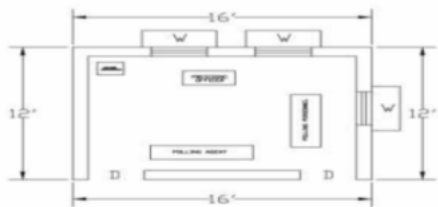

নির্বাচক নিবন্ধন আধিকারিকের স্বাক্ষর

Nazri Naksha

Google Map View

Polling Station Building Front View

Polling Station Front View

Cad View

Key MAP View

1 নাম : রাক্বল সেখ পিতার নাম : রুফিক সেখ বাড়ির নং : n0134 বয়স : 33 লিঙ্গ : পুরুষ	IJJ0984013 ফটো উপলব্ধ	2 নাম : রিমি খাতুন স্বামীর নাম : সুবির সেখ বাড়ির নং : 363 বয়স : 26 লিঙ্গ : মহিলা	IJJ1062082 ফটো উপলব্ধ	3 নাম : ফিরোজ সেখ পিতার নাম : উজ্জ্বল সেখ বাড়ির নং : 540 বয়স : 27 লিঙ্গ : পুরুষ	IJJ1058148 ফটো উপলব্ধ
4 নাম : হায়াত আলি পিতার নাম : ইফ্রাহাম সেখ বাড়ির নং : হু বয়স : 53 লিঙ্গ : পুরুষ	WB/07/047/372240 ফটো উপলব্ধ	5 নাম : আলাম সেখ পিতার নাম : হায়াত আলি বাড়ির নং : 000 বয়স : 21 লিঙ্গ : পুরুষ	IJJ1490747 ফটো উপলব্ধ	6 নাম : নূর ইসলাম মায়ের নাম : নাজেরা খাতুন বাড়ির নং : n0228 বয়স : 28 লিঙ্গ : পুরুষ	IJJ0832204 ফটো উপলব্ধ
7 নাম : কাইউম সেখ পিতার নাম : সাবের আলি বাড়ির নং : n0219 বয়স : 58 লিঙ্গ : পুরুষ	IJJ0832220 ফটো উপলব্ধ	8 নাম : হাসিনা বিবি স্বামীর নাম : কয়েশ সেখ বাড়ির নং : n0309 বয়স : 73 লিঙ্গ : মহিলা	FXV0434761 ফটো উপলব্ধ	9 নাম : সাহারুক খান পিতার নাম : জিকির আলি বাড়ির নং : n0258 বয়স : 28 লিঙ্গ : পুরুষ	IJJ0890558 ফটো উপলব্ধ
10 নাম : ফিরোজা খাতুন পিতার নাম : বাকির সেখ বাড়ির নং : n0333 বয়স : 28 লিঙ্গ : মহিলা	IJJ0890699 ফটো উপলব্ধ	11 নাম : মতিউর রহমান পিতার নাম : আব্দুল হাকিম বাড়ির নং : n0105 বয়স : 27 লিঙ্গ : পুরুষ	IJJ0916981 ফটো উপলব্ধ	12 নাম : আয়েসা বিবি স্বামীর নাম : ফারজুল সেখ বাড়ির নং : হু বয়স : 71 লিঙ্গ : মহিলা	FXV0204511 ফটো উপলব্ধ
13 নাম : লালমন বিবি স্বামীর নাম : আবুল সেখ বাড়ির নং : হু বয়স : 57 লিঙ্গ : মহিলা	WB/07/047/360180 ফটো উপলব্ধ	14 নাম : কমেলা বিবি স্বামীর নাম : এসলাম সেখ বাড়ির নং : হু বয়স : 61 লিঙ্গ : মহিলা	FXV0201400 ফটো উপলব্ধ	15 নাম : তাজিরুদ্দিন সেখ পিতার নাম : মুহম্মদিন সেখ বাড়ির নং : হু বয়স : 37 লিঙ্গ : পুরুষ	IJJ0757971 ফটো উপলব্ধ
16 নাম : সুফেরা বিবি স্বামীর নাম : তাজিরুদ্দিন সেখ বাড়ির নং : হু বয়স : 33 লিঙ্গ : মহিলা	IJJ0661421 ফটো উপলব্ধ	17 নাম : সেতারা বিবি স্বামীর নাম : সুবৈজান সেখ বাড়ির নং : n0474 বয়স : 60 লিঙ্গ : মহিলা	FXV3172392 ফটো উপলব্ধ	18 নাম : দুলারা বিবি স্বামীর নাম : রামজানি সেখ বাড়ির নং : n0476 বয়স : 65 লিঙ্গ : মহিলা	FXV0200048 ফটো উপলব্ধ
19 নাম : রামজানী সেখ পিতার নাম : হোসেন সেখ বাড়ির নং : n0477 বয়স : 76 লিঙ্গ : পুরুষ	FXV1837491 ফটো উপলব্ধ	20 নাম : মোঃ নাজির হোসেন পিতার নাম : রামজানি সেখ বাড়ির নং : n0477 বয়স : 31 লিঙ্গ : পুরুষ	IJJ0757906 ফটো উপলব্ধ	21 নাম : উজির সেখ পিতার নাম : রামজানি সেখ বাড়ির নং : 000 বয়স : 25 লিঙ্গ : পুরুষ	IJJ1491059 ফটো উপলব্ধ
22 নাম : ফাইজুদ্দিন সেখ পিতার নাম : তোয়ূক সেখ বাড়ির নং : n0480 বয়স : 68 লিঙ্গ : পুরুষ	FXV0203562 ফটো উপলব্ধ	23 নাম : রাজিব সেখ পিতার নাম : ফাইজুদ্দিন সেখ বাড়ির নং : n0480 বয়স : 33 লিঙ্গ : পুরুষ	IJJ0500686 ফটো উপলব্ধ	24 নাম : মাজকুরা বিবি স্বামীর নাম : রাজিব সেখ বাড়ির নং : n0480 বয়স : 30 লিঙ্গ : মহিলা	IJJ0661330 ফটো উপলব্ধ
25 নাম : সাকিম সেখ পিতার নাম : ফাইজুদ্দিন সেখ বাড়ির নং : n0480 বয়স : 32 লিঙ্গ : পুরুষ	IJJ0500843 ফটো উপলব্ধ	26 নাম : ইসব সেখ পিতার নাম : ফাইজুদ্দিন সেখ বাড়ির নং : n0480 বয়স : 30 লিঙ্গ : পুরুষ	IJJ0757823 ফটো উপলব্ধ	27 নাম : মৌসুমি বিবি স্বামীর নাম : হবি সেখ বাড়ির নং : n0480 বয়স : 34 লিঙ্গ : মহিলা	IJJ0661397 ফটো উপলব্ধ
28 নাম : রেনুকা বিবি স্বামীর নাম : ফাইজুদ্দিন সেখ বাড়ির নং : n0481 বয়স : 59 লিঙ্গ : মহিলা	FXV0203588 ফটো উপলব্ধ	29 নাম : কাশিম সেখ পিতার নাম : ফাইজুদ্দিন সেখ বাড়ির নং : n0482 বয়স : 46 লিঙ্গ : পুরুষ	FXV2998029 ফটো উপলব্ধ	30 নাম : ফারজুল সেখ পিতার নাম : মহাম্মাদ সেখ বাড়ির নং : n0483 বয়স : 75 লিঙ্গ : পুরুষ	FXV0204339 ফটো উপলব্ধ