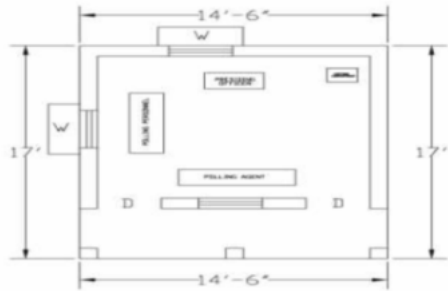

নির্বাচক নিবন্ধন আধিকারিকের স্বাক্ষর

Nazri Naksha

Google Map View

Polling Station Building Front View

Polling Station Front View

Cad View

Key MAP View

1 নাম : সুবীর চৌধুরী পিতার নাম: তুলসী চৌধুরী বাড়ির নং : n0013 বয়স : 58 লিঙ্গ : পুরুষ	FXV2879286 ফটো উপলব্ধ	2 নাম : কেশরী চৌধুরী স্বামীর নাম: সুধির চৌধুরী বাড়ির নং : n0013 বয়স : 54 লিঙ্গ : মহিলা	WB/07/047/447680 ফটো উপলব্ধ	3 নাম : দিলীপ চৌধুরী পিতার নাম: তুলসী চৌধুরী বাড়ির নং : n0013 বয়স : 54 লিঙ্গ : পুরুষ	FXV2452480 ফটো উপলব্ধ
4 নাম : সংগীতা চৌধুরী স্বামীর নাম: কানাই চৌধুরী বাড়ির নং : n0013 বয়স : 31 লিঙ্গ : মহিলা	IJ0662593 ফটো উপলব্ধ	5 নাম : সুবোধ চৌধুরী পিতার নাম: রামসুজন চৌধুরী বাড়ির নং : n0110 বয়স : 57 লিঙ্গ : পুরুষ	FXV0551044 ফটো উপলব্ধ	6 নাম : সাবেরিয়া চৌধুরী স্বামীর নাম: সুবোধ চৌধুরী বাড়ির নং : n0110 বয়স : 45 লিঙ্গ : মহিলা	FXV2453942 ফটো উপলব্ধ
7 নাম : শকুন্তলা চৌধুরী পিতার নাম: সুবোধ চৌধুরী বাড়ির নং : n0110 বয়স : 33 লিঙ্গ : মহিলা	IJ0503375 ফটো উপলব্ধ	8 নাম : শান্তী চৌধুরী স্বামীর নাম: রাজবংশী চৌধুরী বাড়ির নং : n0143 বয়স : 69 লিঙ্গ : মহিলা	FXV0548040 ফটো উপলব্ধ	9 নাম : দিপক চৌধুরী পিতার নাম: রাজবংশী চৌধুরী বাড়ির নং : n0143 বয়স : 49 লিঙ্গ : পুরুষ	FXV1840321 ফটো উপলব্ধ
10 নাম : সুসান্ত চৌধুরী পিতার নাম: রাজবংশী চৌধুরী বাড়ির নং : n0143 বয়স : 42 লিঙ্গ : পুরুষ	FXV2879294 ফটো উপলব্ধ	11 নাম : কাবেরী মন্ডল চৌধুরী স্বামীর নাম: প্রদীপ চৌধুরী বাড়ির নং : 016 বয়স : 27 লিঙ্গ : মহিলা	IJ1032119 ফটো উপলব্ধ	12 নাম : প্রদীপ চৌধুরী পিতার নাম: সুবীর চৌধুরী বাড়ির নং : 016 বয়স : 27 লিঙ্গ : পুরুষ	IJ0918300 ফটো উপলব্ধ
13 নাম : উমি চৌধুরী স্বামীর নাম: দীপক চৌধুরী বাড়ির নং : n0143 বয়স : 42 লিঙ্গ : মহিলা	IJ0413633 ফটো উপলব্ধ	14 নাম : লাখিয়া চৌধুরী স্বামীর নাম: কানাই চৌধুরী বাড়ির নং : এন0110 বয়স : 28 লিঙ্গ : মহিলা	IJ1114040 ফটো উপলব্ধ	15 নাম : রাজবংশী চৌধুরী পিতার নাম: শিব পুজন চৌধুরী বাড়ির নং : n0143 বয়স : 77 লিঙ্গ : পুরুষ	FXV0548032 ফটো উপলব্ধ
16 নাম : অঙ্কিতা চৌধুরী পিতার নাম: দীপক চৌধুরী বাড়ির নং : জোতকস্তুরী বয়স : 21 লিঙ্গ : মহিলা	IJ1512235 ফটো উপলব্ধ	17 নাম : মালতী স্বামীর নাম: হরিলাল চৌধুরী বাড়ির নং : n0209 বয়স : 56 লিঙ্গ : মহিলা	FXV3240561 ফটো উপলব্ধ	18 নাম : জয়া চৌধুরী পিতার নাম: সুবোধ চৌধুরী বাড়ির নং : N0110 বয়স : 25 লিঙ্গ : মহিলা	IJ1077015 ফটো উপলব্ধ
19 নাম : সুশীল চৌধুরী পিতার নাম: সুবোধ চৌধুরী বাড়ির নং : জোতকস্তুরী বয়স : 23 লিঙ্গ : পুরুষ	IJ1528165 ফটো উপলব্ধ	20 নাম : পৌতম চৌধুরী পিতার নাম: রাজেশ চৌধুরী বাড়ির নং : নং00 বয়স : 21 লিঙ্গ : পুরুষ	IJ1441989 ফটো উপলব্ধ	21 নাম : মোসাঃ জেবীয়াতুল পিতার নাম: নজরুল সোহা বাড়ির নং : নং0186 বয়স : 27 লিঙ্গ : মহিলা	IJ1304146 ফটো উপলব্ধ
22 নাম : রুমা চৌধুরী স্বামীর নাম: বিকাশ চৌধুরী বাড়ির নং : নং026 বয়স : 27 লিঙ্গ : মহিলা	IJ1304161 ফটো উপলব্ধ	23 নাম : চন্দন চৌধুরী পিতার নাম: ভারদুলা চৌধুরী বাড়ির নং : নং00 বয়স : 23 লিঙ্গ : পুরুষ	IJ1304179 ফটো উপলব্ধ	24 নাম : রাজু চৌধুরী স্বামীর নাম: মতিলাল চৌধুরী বাড়ির নং : নং084 বয়স : 23 লিঙ্গ : পুরুষ	IJ1303973 ফটো উপলব্ধ
25 নাম : অশোক চৌধুরী পিতার নাম: রাজারাম চৌধুরী বাড়ির নং : নং0108 বয়স : 23 লিঙ্গ : পুরুষ	IJ1303833 ফটো উপলব্ধ	26 নাম : উমেশ চৌধুরী পিতার নাম: মন্টু চৌধুরী বাড়ির নং : নং189 বয়স : 23 লিঙ্গ : পুরুষ	IJ1303932 ফটো উপলব্ধ	27 নাম : রাহুল চৌধুরী পিতার নাম: সাবিত চৌধুরী বাড়ির নং : নং026 বয়স : 25 লিঙ্গ : পুরুষ	IJ1303965 ফটো উপলব্ধ
28 নাম : রামলাল চৌধুরী পিতার নাম: নরেশ চৌধুরী বাড়ির নং : n0019 বয়স : 40 লিঙ্গ : পুরুষ	FXV3239597 ফটো উপলব্ধ	29 নাম : পঞ্চমী চৌধুরী স্বামীর নাম: নিতাই চৌধুরী বাড়ির নং : n0094 বয়স : 30 লিঙ্গ : মহিলা	IJ0833459 ফটো উপলব্ধ	30 নাম : সুলেখা চৌধুরী পিতার নাম: অমৃত চৌধুরী বাড়ির নং : n0124 বয়স : 35 লিঙ্গ : মহিলা	IJ0315408 ফটো উপলব্ধ