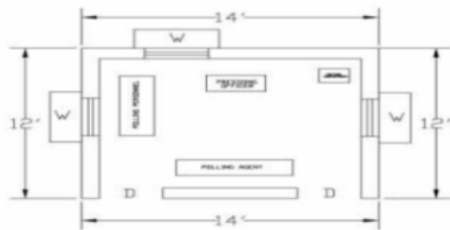

নির্বাচক নিবন্ধন আধিকারিকের স্বাক্ষর

Nazri Naksha

Google Map View

Polling Station Building Front View

Polling Station Front View

Cad View

Key MAP View

1 নাম : মোঃ সাফিউল হালি পিতার নাম : গোলাম রাব্বানী বাড়ির নং : n0007 বয়স : 38 লিঙ্গ : পুরুষ	FXV3237906 ফটো উপলব্ধ	2 নাম : তারা খাতুন (বিবি) স্বামীর নাম : মোঃ সাফিউন আলি বাড়ির নং : n0007 বয়স : 34 লিঙ্গ : মহিলা	IJ0665836 ফটো উপলব্ধ	3 নাম : তাহিরুল নাদাপ পিতার নাম : সেরাজুল নাদাপ বাড়ির নং : n0018 বয়স : 31 লিঙ্গ : পুরুষ	IJ0760272 ফটো উপলব্ধ
4 নাম : সেরাজুল নাদাপ পিতার নাম : মদন নাদাপ বাড়ির নং : n0018 বয়স : 62 লিঙ্গ : পুরুষ	FXV0179655 ফটো উপলব্ধ	5 নাম : মোঃ জামিউল আলি পিতার নাম : আলাল মিঞা বাড়ির নং : n0022 বয়স : 36 লিঙ্গ : পুরুষ	FXV3294089 ফটো উপলব্ধ	6 নাম : রেহেনা বিবি স্বামীর নাম : জামিল নাদাপ বাড়ির নং : n0022 বয়স : 41 লিঙ্গ : মহিলা	FXV2996494 ফটো উপলব্ধ
7 নাম : রোভেজা বিবি স্বামীর নাম : খলিল নাদাপ বাড়ির নং : 0069 বয়স : 57 লিঙ্গ : মহিলা	FXV2996502 ফটো উপলব্ধ	8 নাম : কবিতা বিবি স্বামীর নাম : মান্নান নাদাপ বাড়ির নং : n0022 বয়স : 49 লিঙ্গ : মহিলা	WB/07/047/438652 ফটো উপলব্ধ	9 নাম : মাজেরা বিবি স্বামীর নাম : জামিল নাদাপ বাড়ির নং : n0022 বয়স : 51 লিঙ্গ : মহিলা	FXV0528125 ফটো উপলব্ধ
10 নাম : জামাল নাদাপ পিতার নাম : মহিরুদ্দিন নাদাপ বাড়ির নং : n0022 বয়স : 60 লিঙ্গ : পুরুষ	WB/07/047/438843 ফটো উপলব্ধ	11 নাম : নাদাপ মহিরুদ্দিন পিতার নাম : ফৌদারী নাদাপ বাড়ির নং : n0022 বয়স : 86 লিঙ্গ : পুরুষ	FXV0528083 ফটো উপলব্ধ	12 নাম : মহঃ আখের আলি পিতার নাম : মহঃ মহিমুর আলি বাড়ির নং : n0021 বয়স : 35 লিঙ্গ : পুরুষ	IJ0305664 ফটো উপলব্ধ
13 নাম : মাসুফা খাতুন স্বামীর নাম : হায়াত আলি বাড়ির নং : n0021 বয়স : 30 লিঙ্গ : মহিলা	IJ0575639 ফটো উপলব্ধ	14 নাম : মোসাঃ রেজিনা বিবি স্বামীর নাম : দানেশ নাদাপ বাড়ির নং : n0020 বয়স : 37 লিঙ্গ : মহিলা	FXV3237849 ফটো উপলব্ধ	15 নাম : মোঃ দানেশ নাদাব পিতার নাম : মোঃ ইম্মা নাদাব বাড়ির নং : n0020 বয়স : 43 লিঙ্গ : পুরুষ	FXV3237831 ফটো উপলব্ধ
16 নাম : মানেশ নাদাব পিতার নাম : উম্মা নাদাব বাড়ির নং : n0020 বয়স : 43 লিঙ্গ : পুরুষ	IJ0305672 ফটো উপলব্ধ	17 নাম : মান্নান নাদাপ পিতার নাম : ইউনুস নাদাপ বাড়ির নং : n0020 বয়স : 54 লিঙ্গ : পুরুষ	FXV2441095 ফটো উপলব্ধ	18 নাম : জাক্কার নাদাপ পিতার নাম : উইয়ম নাদাপ বাড়ির নং : n0017 বয়স : 40 লিঙ্গ : পুরুষ	IJ0205526 ফটো উপলব্ধ
19 নাম : হাসিনা বিবি স্বামীর নাম : সাক্কার নাদাব বাড়ির নং : n0017 বয়স : 39 লিঙ্গ : মহিলা	FXV3237880 ফটো উপলব্ধ	20 নাম : সাফিকুল নাদাব পিতার নাম : সাদিক নাদাব বাড়ির নং : n0021 বয়স : 28 লিঙ্গ : পুরুষ	IJ0891309 ফটো উপলব্ধ	21 নাম : মোসাঃ সব্বিলা খাতুন স্বামীর নাম : মীর সাদিকুল বাড়ির নং : n0026 বয়স : 32 লিঙ্গ : মহিলা	IJ0891291 ফটো উপলব্ধ
22 নাম : সাকিলা বিবি স্বামীর নাম : সেরাজুল নাদাপ বাড়ির নং : n0009 বয়স : 44 লিঙ্গ : মহিলা	FXV2441202 ফটো উপলব্ধ	23 নাম : বেলাল নাদাপ পিতার নাম : নিজাম নাদাপ বাড়ির নং : n0009 বয়স : 51 লিঙ্গ : পুরুষ	FXV2871192 ফটো উপলব্ধ	24 নাম : জাশিমুন বেগম স্বামীর নাম : মিজাম নাদাপ বাড়ির নং : n0009 বয়স : 66 লিঙ্গ : মহিলা	FXV0528265 ফটো উপলব্ধ
25 নাম : সারিউল নাদাপ পিতার নাম : সেরাজুল নাদাপ বাড়ির নং : 018 বয়স : 27 লিঙ্গ : পুরুষ	IJ0919647 ফটো উপলব্ধ	26 নাম : বেবী বিবি স্বামীর নাম : রামজান নাদাপ বাড়ির নং : n0024 বয়স : 41 লিঙ্গ : মহিলা	FXV2873362 ফটো উপলব্ধ	27 নাম : রামজান নাদাপ পিতার নাম : হেদু নাদাপ বাড়ির নং : n0024 বয়স : 46 লিঙ্গ : পুরুষ	FXV2871200 ফটো উপলব্ধ
28 নাম : হিরা নাদাপ পিতার নাম : ফাজলুম নাদাপ বাড়ির নং : n0012 বয়স : 35 লিঙ্গ : পুরুষ	IJ0305623 ফটো উপলব্ধ	29 নাম : মোঃ নাজরুল ইসলাম পিতার নাম : মোঃ ফাজলুম আলী বাড়ির নং : n0012 বয়স : 39 লিঙ্গ : পুরুষ	FXV3237864 ফটো উপলব্ধ	30 নাম : রাহুল নাদাপ পিতার নাম : আকতার নাদাপ বাড়ির নং : n0012 বয়স : 35 লিঙ্গ : পুরুষ	IJ0575498 ফটো উপলব্ধ