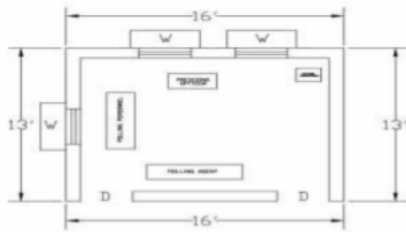

নির্বাচক নিবন্ধন আধিকারিকের স্বাক্ষর

Nazri Naksha

Google Map View

Polling Station Building Front View

Polling Station Front view

Cad View

Key MAP View

বিধানসভা নির্বাচনক্ষেত্রের নং, নাম : 52-মোথাবাড়ি
ভাগ নং, নাম : 1-লাহার্দি টোলা ও জিনার্দি টোলা