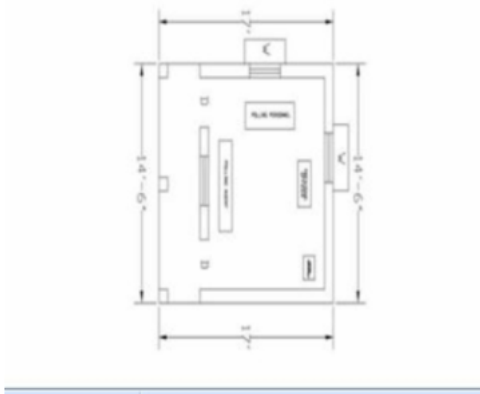

নির্বাচক নিবন্ধন আধিকারিকের স্বাক্ষর

Nazri Naksha

Google Map View

Polling Station Building Front View

Polling Station Front View

Cad View

Key MAP View

1 নাম : সেরা বিবি স্বামীর নাম : সেখ ফরিদ বাড়ির নং : n0320 বয়স : 66 লিঙ্গ : মহিলা	FXV2908184 ফটো উপলব্ধ	2 নাম : সেরাজুল সেখ পিতার নাম : ইদু সেখ বাড়ির নং : n0321 বয়স : 55 লিঙ্গ : পুরুষ	FXV3180361 ফটো উপলব্ধ	3 নাম : ফরিজুদ্দিন সেখ পিতার নাম : ফোজু সেখ বাড়ির নং : 446 বয়স : 73 লিঙ্গ : পুরুষ	FXV0557496 ফটো উপলব্ধ
4 নাম : হারুন সেখ পিতার নাম : মনিরুলদীন সেখ বাড়ির নং : n0325 বয়স : 56 লিঙ্গ : পুরুষ	IJJ0046409 ফটো উপলব্ধ	5 নাম : জাহাঙ্গীর সেখ পিতার নাম : আজহার সেখ বাড়ির নং : n0327 বয়স : 36 লিঙ্গ : পুরুষ	IJJ0290619 ফটো উপলব্ধ	6 নাম : তাবির সেখ পিতার নাম : কাজিবুল্লা সেখ বাড়ির নং : n0328 বয়স : 67 লিঙ্গ : পুরুষ	WB/07/047/360179 ফটো উপলব্ধ
7 নাম : মোফাজুল সেখ পিতার নাম : দোবির সেখ বাড়ির নং : n0328 বয়স : 39 লিঙ্গ : পুরুষ	IJJ0045369 ফটো উপলব্ধ	8 নাম : দেলবানু বিবি স্বামীর নাম : আইনুল হক বাড়ির নং : n0330 বয়স : 58 লিঙ্গ : মহিলা	WB/07/047/360253 ফটো উপলব্ধ	9 নাম : আমেনা বিবি স্বামীর নাম : মাজেদ সেখ বাড়ির নং : n0331 বয়স : 71 লিঙ্গ : মহিলা	FXV0170571 ফটো উপলব্ধ
10 নাম : সেরাজুল সেখ পিতার নাম : কাজিবুল্লা সেখ বাড়ির নং : n0332 বয়স : 55 লিঙ্গ : পুরুষ	WB/07/047/360334 ফটো উপলব্ধ	11 নাম : পারুল বিবি স্বামীর নাম : সেরাজুল সেখ বাড়ির নং : n0332 বয়স : 50 লিঙ্গ : মহিলা	IJJ0045385 ফটো উপলব্ধ	12 নাম : তাজনুর বিবি স্বামীর নাম : গুমানি সেখ বাড়ির নং : n0335 বয়স : 52 লিঙ্গ : মহিলা	FXV2906972 ফটো উপলব্ধ
13 নাম : সাজিরুদ্দিন সেখ পিতার নাম : বোরাক সেখ বাড়ির নং : n0335 বয়স : 38 লিঙ্গ : পুরুষ	FXV3302650 ফটো উপলব্ধ	14 নাম : মোমেনা বিবি স্বামীর নাম : নুরুল হক বাড়ির নং : n0337 বয়স : 74 লিঙ্গ : মহিলা	FXV3180668 ফটো উপলব্ধ	15 নাম : আসরাউল হক পিতার নাম : হায়াত আলি বাড়ির নং : n0337 বয়স : 35 লিঙ্গ : পুরুষ	IJJ0577460 ফটো উপলব্ধ
16 নাম : রুকসেনা খাতুন পিতার নাম : হায়াত আলি বাড়ির নং : n0337 বয়স : 34 লিঙ্গ : মহিলা	IJJ0577338 ফটো উপলব্ধ	17 নাম : গোলাম হাবিব পিতার নাম : হায়াত আলি বাড়ির নং : নং 00 বয়স : 20 লিঙ্গ : পুরুষ	IJJ1488345 ফটো উপলব্ধ	18 নাম : সমিরন বিবি স্বামীর নাম : কবির সেখ বাড়ির নং : n0338 বয়স : 54 লিঙ্গ : মহিলা	FXV2558815 ফটো উপলব্ধ
19 নাম : জয়নুল হক পিতার নাম : নুরুল হক বাড়ির নং : n0341 বয়স : 35 লিঙ্গ : পুরুষ	IJJ0414987 ফটো উপলব্ধ	20 নাম : সেখ উজ্জাল পিতার নাম : আজিল সেখ বাড়ির নং : n0342 বয়স : 48 লিঙ্গ : পুরুষ	FXV3180239 ফটো উপলব্ধ	21 নাম : আরমিনা বিবি স্বামীর নাম : ইমাম হোসেন বাড়ির নং : n0349 বয়স : 51 লিঙ্গ : মহিলা	FXV2906519 ফটো উপলব্ধ
22 নাম : এমাম হোসেন পিতার নাম : ফরিজুদ্দিন সেখ বাড়ির নং : n0350 বয়স : 58 লিঙ্গ : পুরুষ	FXV3180981 ফটো উপলব্ধ	23 নাম : সাহিদুল সেখ পিতার নাম : এমাম সেখ বাড়ির নং : n0350 বয়স : 31 লিঙ্গ : পুরুষ	IJJ0668350 ফটো উপলব্ধ	24 নাম : আনোয়ারা বিবি স্বামীর নাম : সাইজুল সেখ বাড়ির নং : n0351 বয়স : 59 লিঙ্গ : মহিলা	IJJ0045393 ফটো উপলব্ধ
25 নাম : টনিক সেখ পিতার নাম : সাইজুল সেখ বাড়ির নং : n0351 বয়স : 30 লিঙ্গ : পুরুষ	IJJ0668095 ফটো উপলব্ধ	26 নাম : ছবি খাতুন পিতার নাম : নিয়াজুদ্দিন সেখ বাড়ির নং : n0357 বয়স : 40 লিঙ্গ : মহিলা	IJJ0577858 ফটো উপলব্ধ	27 নাম : জিয়াউল হক পিতার নাম : নিয়াজুদ্দিন সেখ বাড়ির নং : n0357 বয়স : 34 লিঙ্গ : পুরুষ	IJJ0577478 ফটো উপলব্ধ
28 নাম : আরজিনা খাতুন পিতার নাম : নিয়াজুদ্দিন সেখ বাড়ির নং : n0357 বয়স : 32 লিঙ্গ : মহিলা	IJJ0577874 ফটো উপলব্ধ	29 নাম : আবদুল রহিম পিতার নাম : মোস্তাক সেখ বাড়ির নং : n0360 বয়স : 35 লিঙ্গ : পুরুষ	IJJ0761759 ফটো উপলব্ধ	30 নাম : হাসিনা বিবি স্বামীর নাম : ফরিজুদ্দিন সেখ বাড়ির নং : n0343 বয়স : 71 লিঙ্গ : মহিলা	WB/07/047/360147 ফটো উপলব্ধ