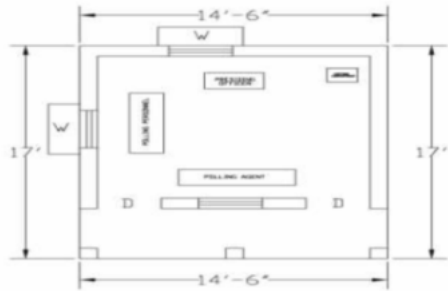

নির্বাচক নিবন্ধন আধিকারিকের স্বাক্ষর

Nazri Naksha

Google Map View

Polling Station Building Front View

Polling Station Front View

Cad View

Key MAP View

1 নাম : সমান সেখ পিতার নাম: রিয়াজুদ্দিন সেখ বাড়ির নং : n0022 বয়স : 72 লিঙ্গ : পুরুষ	FXV0433185 ফটো উপলব্ধ	2 নাম : আইনুল সেখ পিতার নাম: দীর্ঘ সেখ বাড়ির নং : n0033 বয়স : 61 লিঙ্গ : পুরুষ	FXV0432773 ফটো উপলব্ধ	3 নাম : সোলেমান সেখ পিতার নাম: আইনুল সেখ বাড়ির নং : n0033 বয়স : 32 লিঙ্গ : পুরুষ	IJ0578682 ফটো উপলব্ধ
4 নাম : রুমিকা পারভিন স্বামীর নাম: সোলেমান সেখ বাড়ির নং : n0033 বয়স : 32 লিঙ্গ : মহিলা	IJ0578674 ফটো উপলব্ধ	5 নাম : আমির সেখ পিতার নাম: আইনুল সেখ বাড়ির নং : n0033 বয়স : 29 লিঙ্গ : পুরুষ	IJ0762716 ফটো উপলব্ধ	6 নাম : সালেমা বিবি স্বামীর নাম: আইনুল সেখ বাড়ির নং : n0034 বয়স : 55 লিঙ্গ : মহিলা	FXV0432765 ফটো উপলব্ধ
7 নাম : জাহানুর বিবি স্বামীর নাম: সাদেক সেখ বাড়ির নং : n0036 বয়স : 61 লিঙ্গ : মহিলা	FXV3170255 ফটো উপলব্ধ	8 নাম : মকবুল সেখ পিতার নাম: পাতান সেখ বাড়ির নং : n0039 বয়স : 73 লিঙ্গ : পুরুষ	FXV1400613 ফটো উপলব্ধ	9 নাম : সাদেক সেখ পিতার নাম: নসার্দিন সেখ বাড়ির নং : n0043 বয়স : 63 লিঙ্গ : পুরুষ	FXV1400472 ফটো উপলব্ধ
10 নাম : রেজাউল সেখ পিতার নাম: সাদেক সেখ বাড়ির নং : n0043 বয়স : 32 লিঙ্গ : পুরুষ	IJ0578724 ফটো উপলব্ধ	11 নাম : রেখা বিবি স্বামীর নাম: সুফুজ সেখ বাড়ির নং : n0046 বয়স : 51 লিঙ্গ : মহিলা	FXV0432609 ফটো উপলব্ধ	12 নাম : মাজলু সেখ মায়ের নাম: নূরুজ্জামান বেগম বাড়ির নং : n0051 বয়স : 49 লিঙ্গ : পুরুষ	FXV2894491 ফটো উপলব্ধ
13 নাম : জলি বিবি স্বামীর নাম: মাজলু বাড়ির নং : n0051 বয়স : 36 লিঙ্গ : মহিলা	FXV3298924 ফটো উপলব্ধ	14 নাম : মোঃ ফছল আমিন পিতার নাম: মোঃ মোস্তাক আলী বাড়ির নং : n0001 বয়স : 47 লিঙ্গ : পুরুষ	IJ1481092 ফটো উপলব্ধ	15 নাম : পারুল বিবি স্বামীর নাম: আজিজুর রহমান বাড়ির নং : n0010 বয়স : 41 লিঙ্গ : মহিলা	IJ0410761 ফটো উপলব্ধ
16 নাম : আনজার হোসেন পিতার নাম: জামসেদ আলী বাড়ির নং : n0052 বয়স : 30 লিঙ্গ : পুরুষ	IJ0669374 ফটো উপলব্ধ	17 নাম : গেনুয়ারা বিবি স্বামীর নাম: জামসেদ আলী বাড়ির নং : n0053 বয়স : 61 লিঙ্গ : মহিলা	FXV0712323 ফটো উপলব্ধ	18 নাম : সফিকুল ইসলাম পিতার নাম: জামসেদ আলী বাড়ির নং : n0054 বয়স : 45 লিঙ্গ : পুরুষ	FXV2894434 ফটো উপলব্ধ
19 নাম : সুফু সেখ পিতার নাম: পাতান সেখ বাড়ির নং : n0058 বয়স : 58 লিঙ্গ : পুরুষ	FXV0432591 ফটো উপলব্ধ	20 নাম : আতাউল সেখ পিতার নাম: কয়েদ আলী বাড়ির নং : n0013 বয়স : 65 লিঙ্গ : পুরুষ	FXV0433086 ফটো উপলব্ধ	21 নাম : তারিকুল সেখ পিতার নাম: আতাউল সেখ বাড়ির নং : n0013 বয়স : 29 লিঙ্গ : পুরুষ	IJ0762906 ফটো উপলব্ধ
22 নাম : বাতেনুর বিবি স্বামীর নাম: আতাউল সেখ বাড়ির নং : n0014 বয়স : 58 লিঙ্গ : মহিলা	WB/07/047/369114 ফটো উপলব্ধ	23 নাম : আব্দুস সালাম পিতার নাম: সমান সেখ বাড়ির নং : n0061 বয়স : 44 লিঙ্গ : পুরুষ	FXV1400209 ফটো উপলব্ধ	24 নাম : আকিমুন টুলি স্বামীর নাম: আকির রহমান বাড়ির নং : n0070 বয়স : 60 লিঙ্গ : মহিলা	IJ0578658 ফটো উপলব্ধ
25 নাম : উম্মোসালমা খাতুন স্বামীর নাম: জিন্নাতুর রাহমান বাড়ির নং : n0070 বয়স : 32 লিঙ্গ : মহিলা	IJ0578732 ফটো উপলব্ধ	26 নাম : তরোলা বেগম স্বামীর নাম: মোহন আলি বাড়ির নং : n0080 বয়স : 68 লিঙ্গ : মহিলা	FXV1797919 ফটো উপলব্ধ	27 নাম : রোহিমা বিবি স্বামীর নাম: মোফিজুদ্দিন সেখ বাড়ির নং : n0088 বয়স : 45 লিঙ্গ : মহিলা	FXV1800606 ফটো উপলব্ধ
28 নাম : হাসেন আলি পিতার নাম: কুদ্দুস আলি বাড়ির নং : n0440 বয়স : 36 লিঙ্গ : পুরুষ	IJ0312496 ফটো উপলব্ধ	29 নাম : রুকসার খাতুন স্বামীর নাম: হাসেন আলি বাড়ির নং : n0440 বয়স : 30 লিঙ্গ : মহিলা	IJ0670513 ফটো উপলব্ধ	30 নাম : রিনা বিবি স্বামীর নাম: সফিকুল সেখ বাড়ির নং : n0440 বয়স : 32 লিঙ্গ : মহিলা	IJ0762930 ফটো উপলব্ধ