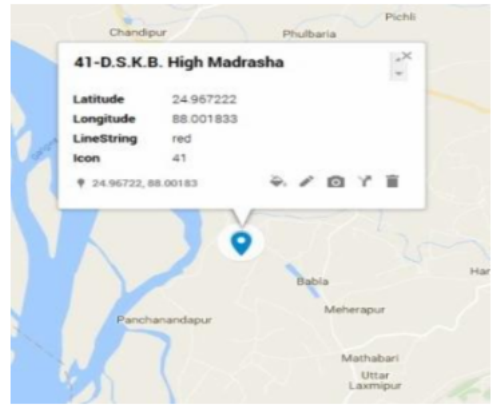

Google Map View