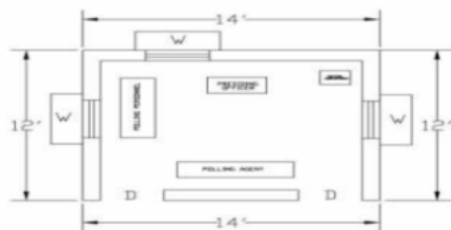

নির্বাচক নিবন্ধন আধিকারিকের স্বাক্ষর

Nazri Naksha

Google Map View

Polling Station Building Front View

Polling Station Front View

Cad View

Key MAP View

1 নাম : মর্জিনা বিবি স্বামীর নাম : আমিরুদ্দিন সেখ বাড়ির নং : n0015 বয়স : 53 লিঙ্গ : মহিলা	FXV0433375 ফটো উপলব্ধ	2 নাম : মহঃ রাবিউল ইসলাম পিতার নাম : মহঃ কেতারুদ্দিন বাড়ির নং : n0015 বয়স : 39 লিঙ্গ : পুরুষ	FXV2845527 ফটো উপলব্ধ	3 নাম : মহঃ মোবারক আলি পিতার নাম : সিদ্দিক সেখ বাড়ির নং : n0015 বয়স : 35 লিঙ্গ : পুরুষ	IJ0412320 ফটো উপলব্ধ
4 নাম : মেওয়া বিবি স্বামীর নাম : রাবিউল ইসলাম বাড়ির নং : n0021 বয়স : 47 লিঙ্গ : মহিলা	FXV1797273 ফটো উপলব্ধ	5 নাম : মোসাঃ সিনি খাতুন স্বামীর নাম : মিতু সেখ বাড়ির নং : n0326 বয়স : 31 লিঙ্গ : মহিলা	IJ0579011 ফটো উপলব্ধ	6 নাম : আমেনা বিবি স্বামীর নাম : সামসের আলি বাড়ির নং : n0334 বয়স : 65 লিঙ্গ : মহিলা	FXV3173457 ফটো উপলব্ধ
7 নাম : পিন্টু সেখ পিতার নাম : সামসের আলি বাড়ির নং : n0337 বয়স : 39 লিঙ্গ : পুরুষ	FXV3240892 ফটো উপলব্ধ	8 নাম : নাজেল সেখ পিতার নাম : সামসের আলি বাড়ির নং : n0339 বয়স : 39 লিঙ্গ : পুরুষ	FXV3242088 ফটো উপলব্ধ	9 নাম : সাবেবা বিবি স্বামীর নাম : মিতু সেখ বাড়ির নং : n0340 বয়স : 38 লিঙ্গ : মহিলা	IJ0502534 ফটো উপলব্ধ
10 নাম : সরিফন বিবি স্বামীর নাম : সিদ্দিক সেখ বাড়ির নং : n0015 বয়স : 81 লিঙ্গ : মহিলা	FXV3178761 ফটো উপলব্ধ	11 নাম : মোফিজুল হক পিতার নাম : সিদ্দিক সেখ বাড়ির নং : n0015 বয়স : 55 লিঙ্গ : পুরুষ	FXV0079772 ফটো উপলব্ধ	12 নাম : নুরনেশা পারভিন স্বামীর নাম : মোফিজুল হক বাড়ির নং : n0015 বয়স : 42 লিঙ্গ : মহিলা	FXV2407013 ফটো উপলব্ধ
13 নাম : সাইফুদ্দিন আহমেদ পিতার নাম : সিদ্দিক সেখ বাড়ির নং : n0015 বয়স : 49 লিঙ্গ : পুরুষ	FXV3243342 ফটো উপলব্ধ	14 নাম : বিউটি খাতুন স্বামীর নাম : মোরতুজ আলি বাড়ির নং : n0015 বয়স : 29 লিঙ্গ : মহিলা	IJ0763110 ফটো উপলব্ধ	15 নাম : সালেমা বিবি স্বামীর নাম : মোরতুজ আলি বাড়ির নং : n0015 বয়স : 66 লিঙ্গ : মহিলা	FXV0078824 ফটো উপলব্ধ
16 নাম : অমিয় সিংহ পিতার নাম : কমলাকান্ত সিংহ বাড়ির নং : n0015 বয়স : 63 লিঙ্গ : পুরুষ	FXV2474997 ফটো উপলব্ধ	17 নাম : সাগরিকা সিংহ স্বামীর নাম : অমিয় সিংহ বাড়ির নং : n0015 বয়স : 44 লিঙ্গ : মহিলা	FXV2475002 ফটো উপলব্ধ	18 নাম : খাইরন নেশা বেওয়া স্বামীর নাম : মোরতুজ আলি বাড়ির নং : n0381 বয়স : 52 লিঙ্গ : মহিলা	FXV3015823 ফটো উপলব্ধ
19 নাম : উষা বসাক স্বামীর নাম : লালটু বসাক বাড়ির নং : 69 বয়স : 28 লিঙ্গ : মহিলা	IJ0986646 ফটো উপলব্ধ	20 নাম : মোঃ সুব্রাজ সেন পিতার নাম : মোঃ ফারজুল সেখ বাড়ির নং : 251 বয়স : 27 লিঙ্গ : পুরুষ	IJ0986653 ফটো উপলব্ধ	21 নাম : নুরজামান সেন পিতার নাম : আতাউর সেখ বাড়ির নং : 15 বয়স : 27 লিঙ্গ : পুরুষ	IJ0986687 ফটো উপলব্ধ
22 নাম : সামিনা আকতার পিতার নাম : উম্মার আলি বাড়ির নং : 328 বয়স : 28 লিঙ্গ : মহিলা	IJ0986711 ফটো উপলব্ধ	23 নাম : সাবানা আজমিন স্বামীর নাম : ফিরোজ সেখ বাড়ির নং : 6 বয়স : 27 লিঙ্গ : মহিলা	IJ0986745 ফটো উপলব্ধ	24 নাম : এরিনা খাতুন পিতার নাম : এজমুল সেখ বাড়ির নং : 206 বয়স : 27 লিঙ্গ : মহিলা	IJ0986778 ফটো উপলব্ধ
25 নাম : রুকসেনা খাতুন পিতার নাম : মোঃ মোস্তাফিজ বাড়ির নং : 49 বয়স : 27 লিঙ্গ : মহিলা	IJ0922773 ফটো উপলব্ধ	26 নাম : সাফিকুল আলম পিতার নাম : তামিজুদ্দিন সেখ বাড়ির নং : n0015 বয়স : 31 লিঙ্গ : পুরুষ	IJ0578963 ফটো উপলব্ধ	27 নাম : তুনজেরা খাতুন স্বামীর নাম : মহঃ মোবারক আলি বাড়ির নং : n0015 বয়স : 32 লিঙ্গ : মহিলা	IJ0922757 ফটো উপলব্ধ
28 নাম : মালেকা পারভীন স্বামীর নাম : খাইরুল বাহার বাড়ির নং : n0015 বয়স : 44 লিঙ্গ : মহিলা	FXV2567857 ফটো উপলব্ধ	29 নাম : সিউলি খাতুন স্বামীর নাম : ফিরুজ সেখ বাড়ির নং : n0447 বয়স : 31 লিঙ্গ : মহিলা	IJ0652842 ফটো উপলব্ধ	30 নাম : আয়েতনর লিবি স্বামীর নাম : মোঃ মিকুল ইসলাম বাড়ির নং : n0021 বয়স : 51 লিঙ্গ : মহিলা	FXV0577809 ফটো উপলব্ধ