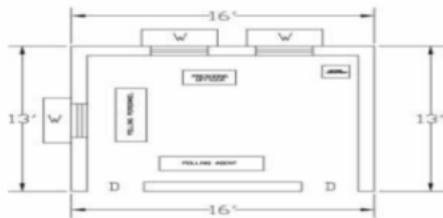

নির্বাচক নিবন্ধন আধিকারিকের স্বাক্ষর

Nazri Naksha

Google Map View

Polling Station Building Front View

Polling Station Front View

Cad View

Key MAP View

1 নাম : কামরুন বিবি স্বামীর নাম : হাকিম সেখ বাড়ির নং : n0019 বয়স : 55 লিঙ্গ : মহিলা	FXV0579250 ফটো উপলব্ধ	2 নাম : সাইদা বিবি স্বামীর নাম : সারিম সেখ বাড়ির নং : n0019 বয়স : 34 লিঙ্গ : মহিলা	IJJ0671651 ফটো উপলব্ধ	3 নাম : সেখ সারিফুল পিতার নাম : আজিমুদ্দিন সেখ বাড়ির নং : n0020 বয়স : 56 লিঙ্গ : পুরুষ	FXV1502129 ফটো উপলব্ধ
4 নাম : নাবিউল সেখ পিতার নাম : সারিফুল সেখ বাড়ির নং : n0020 বয়স : 30 লিঙ্গ : পুরুষ	IJJ0671610 ফটো উপলব্ধ	5 নাম : সাহেনা বিবি স্বামীর নাম : নাবিউল সেখ বাড়ির নং : n0020 বয়স : 29 লিঙ্গ : মহিলা	IJJ0764167 ফটো উপলব্ধ	6 নাম : রমেলা বেওয়া স্বামীর নাম : মাসিকুদ্দিন সেখ বাড়ির নং : n0023 বয়স : 86 লিঙ্গ : মহিলা	FXV0579417 ফটো উপলব্ধ
7 নাম : সেখ হাকিম পিতার নাম : এসাহাক বাড়ির নং : n0042 বয়স : 76 লিঙ্গ : পুরুষ	FXV1503895 ফটো উপলব্ধ	8 নাম : গিয়াসুদ্দিন সেখ পিতার নাম : হাকিম সেখ বাড়ির নং : 219 বয়স : 31 লিঙ্গ : পুরুষ	IJJ0580076 ফটো উপলব্ধ	9 নাম : নহের বিবি স্বামীর নাম : জাফর সেখ বাড়ির নং : n0030 বয়স : 44 লিঙ্গ : মহিলা	FXV3000635 ফটো উপলব্ধ
10 নাম : আতারুল সেখ পিতার নাম : আজমুদ্দিন সেখ বাড়ির নং : n0025 বয়স : 52 লিঙ্গ : পুরুষ	IJJ0409516 ফটো উপলব্ধ	11 নাম : আইনুল সেখ পিতার নাম : হাকিম সেখ বাড়ির নং : n0044 বয়স : 34 লিঙ্গ : পুরুষ	IJJ0499509 ফটো উপলব্ধ	12 নাম : ফুলসারি খাতুন স্বামীর নাম : আইনুল সেখ বাড়ির নং : 001 বয়স : 36 লিঙ্গ : মহিলা	IJJ0499541 ফটো উপলব্ধ
13 নাম : শেফালি বিবি স্বামীর নাম : নাসিম মোল্লা বাড়ির নং : n0050 বয়স : 43 লিঙ্গ : মহিলা	IJJ0308569 ফটো উপলব্ধ	14 নাম : তাসলিমা খাতুন স্বামীর নাম : সারিফ মোল্লা বাড়ির নং : N0054 বয়স : 24 লিঙ্গ : মহিলা	IJJ0987339 ফটো উপলব্ধ	15 নাম : আয়েশা বিবি স্বামীর নাম : সারিফুল সেখ বাড়ির নং : 042 বয়স : 27 লিঙ্গ : মহিলা	IJJ0924258 ফটো উপলব্ধ
16 নাম : অবিদুর সেখ পিতার নাম : সারিফুল সেখ বাড়ির নং : 020 বয়স : 30 লিঙ্গ : পুরুষ	IJJ0924266 ফটো উপলব্ধ	17 নাম : সারিউল সেখ পিতার নাম : সারিফুল সেখ বাড়ির নং : 020 বয়স : 30 লিঙ্গ : পুরুষ	IJJ0924316 ফটো উপলব্ধ	18 নাম : মোসাঃ আকতার বানু স্বামীর নাম : রাবিউল সেখ বাড়ির নং : n0229 বয়স : 36 লিঙ্গ : মহিলা	IJJ0319228 ফটো উপলব্ধ
19 নাম : সাজেনুর খাতুন স্বামীর নাম : সারিফুল সেখ বাড়ির নং : n0025 বয়স : 35 লিঙ্গ : মহিলা	IJJ0839332 ফটো উপলব্ধ	20 নাম : রিজয়ানা বিবি স্বামীর নাম : আলিউল সেখ বাড়ির নং : n0030 বয়স : 31 লিঙ্গ : মহিলা	IJJ0892471 ফটো উপলব্ধ	21 নাম : তহশিনা খাতুন স্বামীর নাম : সেখ সারিফুল বাড়ির নং : এন0020 বয়স : 31 লিঙ্গ : মহিলা	IJJ1084219 ফটো উপলব্ধ
22 নাম : সেখ হাকিম পিতার নাম : আজিমুদ্দিন সেখ বাড়ির নং : n0019 বয়স : 66 লিঙ্গ : পুরুষ	FXV0579243 ফটো উপলব্ধ	23 নাম : আলাউদ্দিন সেখ পিতার নাম : মুনতাজ সেখ বাড়ির নং : n0264 বয়স : 56 লিঙ্গ : পুরুষ	JVR0092718 ফটো উপলব্ধ	24 নাম : সারিফুল সেখ পিতার নাম : হাকিম সেখ বাড়ির নং : n0042 বয়স : 36 লিঙ্গ : পুরুষ	IJJ0308577 ফটো উপলব্ধ
25 নাম : অজুন বিবি স্বামীর নাম : সাকিত সেখ বাড়ির নং : n0044 বয়স : 50 লিঙ্গ : মহিলা	FXV2475523 ফটো উপলব্ধ	26 নাম : জাহান বিবি স্বামীর নাম : হাকিম সেখ বাড়ির নং : n0042 বয়স : 62 লিঙ্গ : মহিলা	FXV0579318 ফটো উপলব্ধ	27 নাম : সাকিত সেখ পিতার নাম : এসাহাক সেখ বাড়ির নং : n0044 বয়স : 64 লিঙ্গ : পুরুষ	FXV2475515 ফটো উপলব্ধ
28 নাম : সাহিদা খাতুন পিতার নাম : মুক্ত সেখ বাড়ির নং : নং 000 বয়স : 28 লিঙ্গ : মহিলা	IJJ1025022 ফটো উপলব্ধ	29 নাম : রাবীউল সেখ পিতার নাম : দুল খান বাড়ির নং : n0025 বয়স : 38 লিঙ্গ : পুরুষ	IJJ0308668 ফটো উপলব্ধ	30 নাম : সালাম পিতার নাম : হাকিম বাড়ির নং : n0019 বয়স : 38 লিঙ্গ : পুরুষ	IJJ0308718 ফটো উপলব্ধ