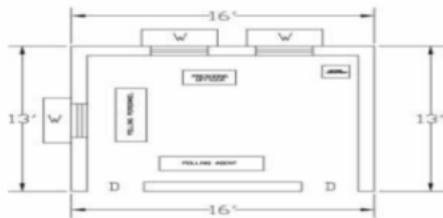

নির্বাচক নিবন্ধন আধিকারিকের স্বাক্ষর

Nazri Naksha

Google Map View

Polling Station Building Front View

Polling Station Front View

Cad View

Key MAP View

1 নাম : সাহানা খাতুন স্বামীর নাম : সাইমুল সেখ বাড়ির নং : 024 বয়স : 27 লিঙ্গ : মহিলা	IJJ1012673 ফটো উপলব্ধ	2 নাম : আশরেফা খাতুন স্বামীর নাম : মোহাঃ সাবেদুল হক বাড়ির নং : এন0142 বয়স : 26 লিঙ্গ : মহিলা	IJJ1039643 ফটো উপলব্ধ	3 নাম : আসাউল সেখ পিতার নাম : ফরিদুল সেখ বাড়ির নং : 152 বয়স : 27 লিঙ্গ : পুরুষ	IJJ1040344 ফটো উপলব্ধ
4 নাম : নাফিসা খাতুন স্বামীর নাম : মোহঃ রাফিকুল আলম বাড়ির নং : N0028 বয়স : 31 লিঙ্গ : মহিলা	IJJ0924969 ফটো উপলব্ধ	5 নাম : রুবন বেওয়া স্বামীর নাম : মানজুর হোসেন বাড়ির নং : n0012 বয়স : 71 লিঙ্গ : মহিলা	FXV0588889 ফটো উপলব্ধ	6 নাম : সেতারা বিবি স্বামীর নাম : সাকিউল সেখ বাড়ির নং : n0012 বয়স : 45 লিঙ্গ : মহিলা	FXV2485589 ফটো উপলব্ধ
7 নাম : নয়েরা বিবি স্বামীর নাম : সৈয়দ কুদ্দুস বাড়ির নং : n0027 বয়স : 75 লিঙ্গ : মহিলা	FXV0588541 ফটো উপলব্ধ	8 নাম : মোহাঃ হাজিকুল ইসলাম পিতার নাম : হাফিজুল ইসলাম বাড়ির নং : n0035 বয়স : 36 লিঙ্গ : পুরুষ	IJJ0505263 ফটো উপলব্ধ	9 নাম : রাকিউল সেখ পিতার নাম : হাফিজুল ইসলাম বাড়ির নং : n0035 বয়স : 33 লিঙ্গ : পুরুষ	IJJ0765065 ফটো উপলব্ধ
10 নাম : রাহিনা বিবি স্বামীর নাম : মোহঃ হাজিকুল ইসলাম বাড়ির নং : n0035 বয়স : 34 লিঙ্গ : মহিলা	IJJ0505206 ফটো উপলব্ধ	11 নাম : মাহিদুর সেখ পিতার নাম : মাতাবুদ্দিন সেখ বাড়ির নং : 22 বয়স : 27 লিঙ্গ : পুরুষ	IJJ0925032 ফটো উপলব্ধ	12 নাম : সাকিউল সেখ পিতার নাম : মানজুর হোসেন বাড়ির নং : n0012 বয়স : 44 লিঙ্গ : পুরুষ	FXV2484152 ফটো উপলব্ধ
13 নাম : নুরজাহান বিবি স্বামীর নাম : মাতাবুদ্দিন সেখ বাড়ির নং : n0022 বয়স : 45 লিঙ্গ : মহিলা	FXV2897908 ফটো উপলব্ধ	14 নাম : মাউন সেখ পিতার নাম : মাতাবুদ্দিন সেখ বাড়ির নং : এন0022 বয়স : 25 লিঙ্গ : পুরুষ	IJJ1503549 ফটো উপলব্ধ	15 নাম : আসগার আলি পিতার নাম : মাতাবুদ্দিন সেখ বাড়ির নং : এন0022 বয়স : 20 লিঙ্গ : পুরুষ	IJJ1496918 ফটো উপলব্ধ
16 নাম : ইসমাঈল সেখ পিতার নাম : সৈয়দুল সেখ বাড়ির নং : N0163 বয়স : 27 লিঙ্গ : পুরুষ	IJJ0987529 ফটো উপলব্ধ	17 নাম : রাফিকুল সেখ পিতার নাম : এরশাদুল সেখ বাড়ির নং : N0160 বয়স : 29 লিঙ্গ : পুরুষ	IJJ0987537 ফটো উপলব্ধ	18 নাম : খাতিজা খাতুন স্বামীর নাম : রাকিউল সেখ বাড়ির নং : N0213 বয়স : 28 লিঙ্গ : মহিলা	IJJ0987560 ফটো উপলব্ধ
19 নাম : মোসাঃ সাবানা আজমি স্বামীর নাম : মোহঃ সারিফুল ইসলাম বাড়ির নং : n0012 বয়স : 28 লিঙ্গ : মহিলা	IJJ0840173 ফটো উপলব্ধ	20 নাম : মোহাঃ আমির সোহেল পিতার নাম : সৈয়দুল সেখ বাড়ির নং : এন0027 বয়স : 27 লিঙ্গ : পুরুষ	IJJ1085422 ফটো উপলব্ধ	21 নাম : সুকতারুল সেখ পিতার নাম : মাহিদুর সেখ বাড়ির নং : N0178 বয়স : 27 লিঙ্গ : পুরুষ	IJJ0987495 ফটো উপলব্ধ
22 নাম : মিন্জুমা খাতুন স্বামীর নাম : সুকতারুল সেখ বাড়ির নং : এন0178 বয়স : 22 লিঙ্গ : মহিলা	IJJ1489004 ফটো উপলব্ধ	23 নাম : মুরসেদ সেখ পিতার নাম : দারাবাললি সেখ বাড়ির নং : n0036 বয়স : 79 লিঙ্গ : পুরুষ	FXV0588442 ফটো উপলব্ধ	24 নাম : মোসাঃমাইনুরা বিবি স্বামীর নাম : আবদুর রাকিব সেখ বাড়ির নং : n0015 বয়স : 36 লিঙ্গ : মহিলা	IJJ0318279 ফটো উপলব্ধ
25 নাম : সাবিনা খাতুন পিতার নাম : মানজুর হোসেন বাড়ির নং : n0012 বয়স : 49 লিঙ্গ : মহিলা	FXV2484160 ফটো উপলব্ধ	26 নাম : সারিফা খাতুন পিতার নাম : ফরিদুল সেখ বাড়ির নং : N0126 বয়স : 35 লিঙ্গ : মহিলা	IJJ0987511 ফটো উপলব্ধ	27 নাম : হাসিনা বিবি স্বামীর নাম : মোহঃ সাকিউল সেখ বাড়ির নং : n0051 বয়স : 32 লিঙ্গ : মহিলা	IJJ0505313 ফটো উপলব্ধ
28 নাম : নুরহাসান পিতার নাম : সারিফুল হক বাড়ির নং : 107 বয়স : 27 লিঙ্গ : পুরুষ	IJJ1039692 ফটো উপলব্ধ	29 নাম : গোলাম মাসুম পিতার নাম : সৈয়দুল সেখ বাড়ির নং : নং093 বয়স : 24 লিঙ্গ : পুরুষ	IJJ1268739 ফটো উপলব্ধ	30 নাম : আসগারি খাতুন স্বামীর নাম : মোহাঃ সামিম আখতার বাড়ির নং : নং027 বয়স : 24 লিঙ্গ : মহিলা	IJJ1268713 ফটো উপলব্ধ