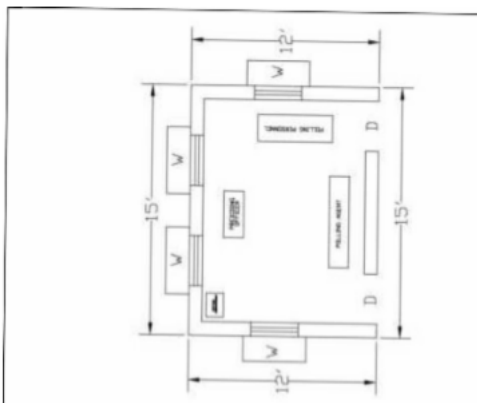

নির্বাচক নিবন্ধন আধিকারিকের স্বাক্ষর

Nazri Naksha

Google Map View

Polling Station Building Front View

Polling Station Front View

Cad View

Key MAP View

1 নাম : অশোক কুমার বা পিতার নাম: রামপদ বা বাড়ির নং : n0174 বয়স : 72 লিঙ্গ : পুরুষ	FXB0664821 ফটো উপলব্ধ	2 নাম : মলয়া বা স্বামীর নাম: অশোক কুমার বা বাড়ির নং : n0175 বয়স : 73 লিঙ্গ : মহিলা	FXB0664839 ফটো উপলব্ধ	3 নাম : রূপালী প্রমাণিক সরকার স্বামীর নাম: মোহীলাল সরকার বাড়ির নং : N00116 বয়স : 26 লিঙ্গ : মহিলা	IJ1170315 ফটো উপলব্ধ
4 নাম : চুমকি মাহারা (সারকর) স্বামীর নাম: বরন সরকার বাড়ির নং : N00 বয়স : 27 লিঙ্গ : মহিলা	IJ1170398 ফটো উপলব্ধ	5 নাম : সুসিতা মন্ডল পিতার নাম: উৎপল মন্ডল বাড়ির নং : N00 বয়স : 24 লিঙ্গ : মহিলা	IJ1170349 ফটো উপলব্ধ	6 নাম : বিউটি সরকার স্বামীর নাম: সুকুমার সরকার বাড়ির নং : N00116 বয়স : 25 লিঙ্গ : মহিলা	IJ1170307 ফটো উপলব্ধ
7 নাম : সৃতি সরকার স্বামীর নাম: রামপদ সরকার বাড়ির নং : N00 বয়স : 25 লিঙ্গ : মহিলা	IJ1170331 ফটো উপলব্ধ	8 নাম : রিংকী মন্ডল সরকার স্বামীর নাম: সঞ্জীব সরকার বাড়ির নং : N0134 বয়স : 30 লিঙ্গ : মহিলা	IJ1170182 ফটো উপলব্ধ	9 নাম : চন্দ্রমা বা পিতার নাম: দেবাংশু বা বাড়ির নং : এন00 বয়স : 24 লিঙ্গ : মহিলা	IJ1170323 ফটো উপলব্ধ
10 নাম : রিঙ্কু ঘোষ সরকার স্বামীর নাম: টানু সরকার বাড়ির নং : N00 বয়স : 25 লিঙ্গ : মহিলা	IJ1170281 ফটো উপলব্ধ	11 নাম : অরিন্দম বা পিতার নাম: আশোক কুমার বা বাড়ির নং : n0176 বয়স : 47 লিঙ্গ : পুরুষ	FXB3200896 ফটো উপলব্ধ	12 নাম : ঃঃঃঃঃঃ ঃঃঃ ঃঃ স্বামীর নাম: অরিন্দম বা বাড়ির নং : n0177 বয়স : 45 লিঙ্গ : মহিলা	FXB3201480 ফটো উপলব্ধ
13 নাম : সীমা কর্মকার স্বামীর নাম: গৌতম কর্মকার বাড়ির নং : n0054 বয়স : 48 লিঙ্গ : মহিলা	FXV1504539 ফটো উপলব্ধ	14 নাম : মাধাবী কর্মকার স্বামীর নাম: বাবাই কর্মকার বাড়ির নং : নং 00 বয়স : 26 লিঙ্গ : মহিলা	IJ1309293 ফটো উপলব্ধ	15 নাম : মানসী স্বর্ণকার কর্মকার স্বামীর নাম: রাজকুমার কর্মকার বাড়ির নং : নং 52 বয়স : 23 লিঙ্গ : মহিলা	IJ1309384 ফটো উপলব্ধ
16 নাম : জয়েশ্রী কর্মকার পিতার নাম: গৌতম কর্মকার বাড়ির নং : n0052 বয়স : 27 লিঙ্গ : মহিলা	IJ1012822 ফটো উপলব্ধ	17 নাম : টানু কর্মকার পিতার নাম: ক্ষুদিরাম কর্মকার বাড়ির নং : n0066 বয়স : 53 লিঙ্গ : পুরুষ	WB/07/047/507259 ফটো উপলব্ধ	18 নাম : খোকন কর্মকার পিতার নাম: ক্ষিতীষ কর্মকার বাড়ির নং : n0052 বয়স : 44 লিঙ্গ : পুরুষ	FXV1504695 ফটো উপলব্ধ
19 নাম : তপাসী কর্মকার স্বামীর নাম: সীতেশ কর্মকার বাড়ির নং : বয়স : 44 লিঙ্গ : মহিলা	FXV2569564 ফটো উপলব্ধ	20 নাম : গৌতম কর্মকার পিতার নাম: ক্ষিতীষ কর্মকার বাড়ির নং : n0052 বয়স : 56 লিঙ্গ : পুরুষ	FXV0631200 ফটো উপলব্ধ	21 নাম : সন্ধ্যা কর্মকার স্বামীর নাম: ক্ষিতীষ কর্মকার বাড়ির নং : n0052 বয়স : 76 লিঙ্গ : মহিলা	FXV0631192 ফটো উপলব্ধ
22 নাম : রবি মন্ডল(কর্মকার) স্বামীর নাম: রবি কর্মকার বাড়ির নং : n0048 বয়স : 36 লিঙ্গ : মহিলা	IJ0325092 ফটো উপলব্ধ	23 নাম : রবি কর্মকার পিতার নাম: গঙ্গারাম কর্মকার বাড়ির নং : n0048 বয়স : 42 লিঙ্গ : পুরুষ	FXV2506095 ফটো উপলব্ধ	24 নাম : অর্চনা কর্মকার স্বামীর নাম: ধনঞ্জয় কর্মকার বাড়ির নং : n0048 বয়স : 54 লিঙ্গ : মহিলা	FXV2506087 ফটো উপলব্ধ
25 নাম : আভা কর্মকার স্বামীর নাম: গঙ্গারাম কর্মকার বাড়ির নং : n0048 বয়স : 66 লিঙ্গ : মহিলা	FXV0631275 ফটো উপলব্ধ	26 নাম : ধনঞ্জয় কর্মকার পিতার নাম: শিবনাথ কর্মকার বাড়ির নং : n0048 বয়স : 57 লিঙ্গ : পুরুষ	FXV0631259 ফটো উপলব্ধ	27 নাম : কবিতা কর্মকার স্বামীর নাম: টানু কর্মকার বাড়ির নং : n0058 বয়স : 42 লিঙ্গ : মহিলা	FXV2506061 ফটো উপলব্ধ
28 নাম : বন্দনা কর্মকার স্বামীর নাম: প্রসন্ন কর্মকার বাড়ির নং : n0058 বয়স : 30 লিঙ্গ : মহিলা	IJ0674697 ফটো উপলব্ধ	29 নাম : প্রসন্ন কর্মকার পিতার নাম: ক্ষুদিরাম কর্মকার বাড়ির নং : n0058 বয়স : 48 লিঙ্গ : পুরুষ	FXV2506053 ফটো উপলব্ধ	30 নাম : বাচ্চু কর্মকার পিতার নাম: ক্ষুদিরাম কর্মকার বাড়ির নং : n0058 বয়স : 49 লিঙ্গ : পুরুষ	FXV0631234 ফটো উপলব্ধ